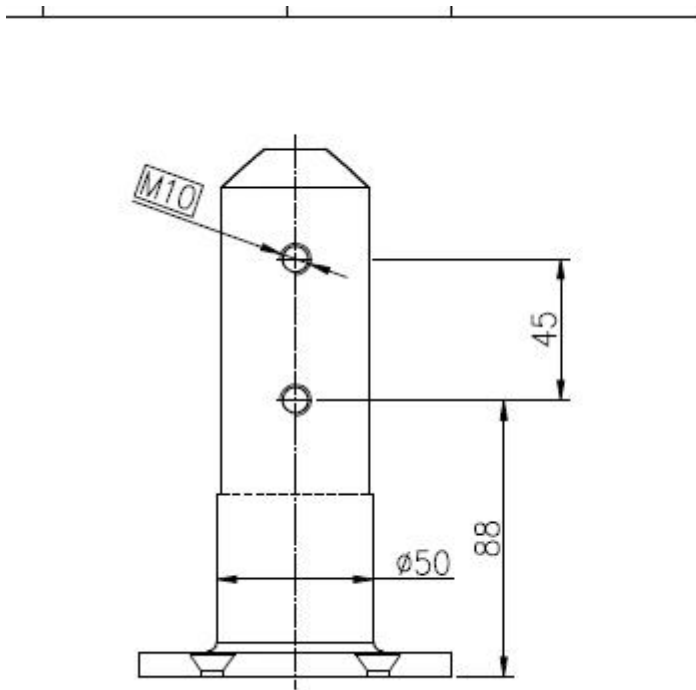

## 1/2 "karkaistu lasi kaide ruostumatonta terästä 316 asteen lasi tapin (RBM)

Yksityiskohtaiset tiedot:

- 1.glass paksuus: 1/2 "paksuus
- 2.Clear karkaistu lasi ja laminoitu karkaistu lasi kiiltävä reunat ovat saatavilla
- 3.stainelss teräs 316 asteen lasi tapin pitää lasia
- 4.easily voidaan asentaa
- 5.beautiful mieltä ja DIY suunnittelu
- 6.low maintenance kustannukset

**Lähetä meille piirustuksen lasi aita, parveke ja voimme tarkistaa määrää ja ulottuvuutta lasi ja yhde vastaavasti.**

kiillotettu turvallisuus nurkka reuna karkaistua lasia

piirustus lasi tapin

Hankkeen pic lasi kaide lasi spigot