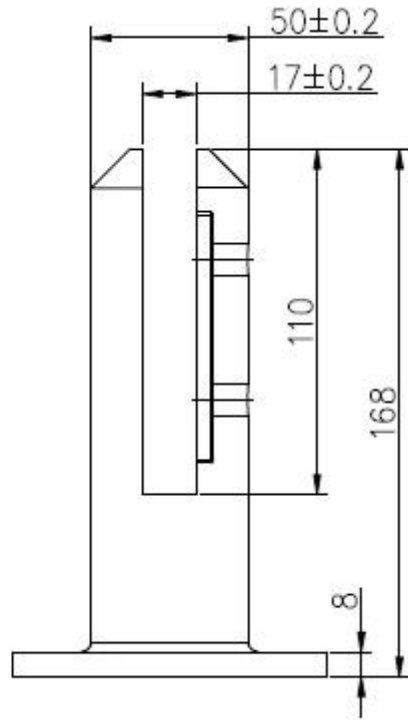

## 1/2 "karkaistu lasi kaide ruostumatonta terästä 316 asteen lasi tapin (RBM)

Yksityiskohtaiset tiedot:

- 1.glass paksuus: 1/2 "paksuus
- 2.Clear karkaistu lasi ja laminoitu karkaistu lasi kiiltävä reunat ovat saatavilla
- 3.stainelss teräs 316 asteen lasi tapin pitää lasia
- 4.easily voidaan asentaa
- 5.beautiful mieltä ja DIY suunnittelu
- 6.low maintenance kustannukset

**Lähetä meille piirustuksen lasi aita, parveke ja voimme tarkistaa määrää ja ulottuvuutta lasi ja yhde vastaavasti.**

kiillotettu turvallisuus nurkka reuna karkaistua lasia

piirustus lasi tapin

Hankkeen pic lasi kaide lasi spigot