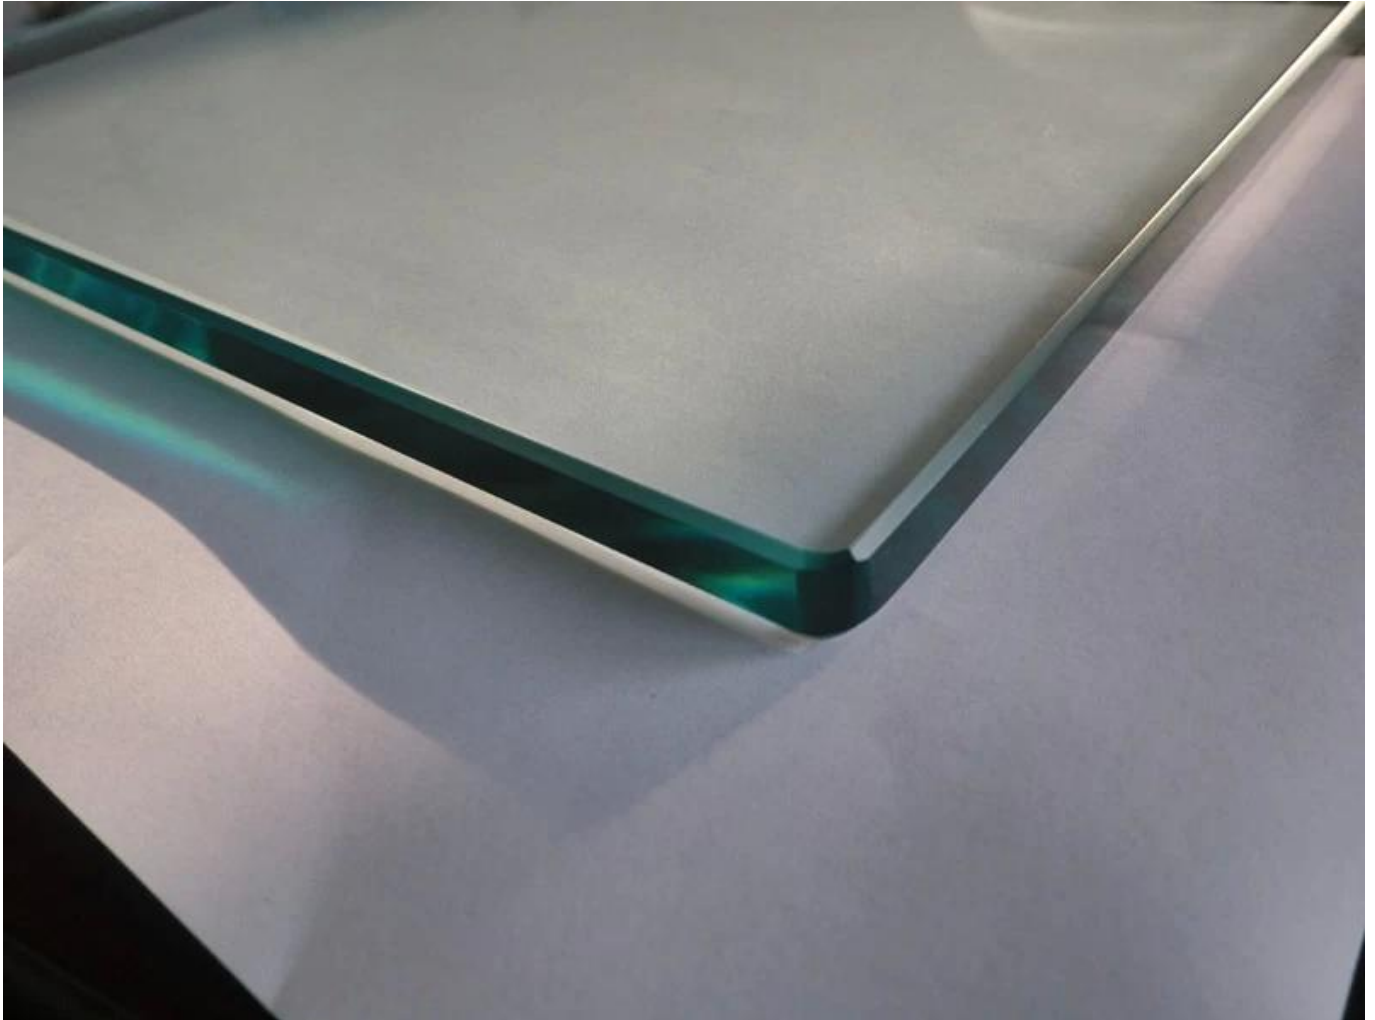

1/2 "karkaistu lasi kaide ruostumatonta terästä 316 asteen lasi tapin (RBM)

Yksityiskohtaiset tiedot:

- 1.glass paksuus: 1/2 "paksuus
- 2.Clear karkaistu lasi ja laminoitu karkaistu lasi kiiltävä reunat ovat saatavilla
- 3.stainelss teräs 316 asteen lasi tapin pitää lasia
- 4.easily voidaan asentaa
- 5.beautiful mieltä ja DIY suunnittelu
- 6.low maintenance kustannukset

Lähetä meille piirustuksen lasi aita, parveke ja voimme tarkistaa määrää ja ulottuvuutta lasi ja yhde vastaavasti.

kiillotettu turvallisuus nurkka reuna karkaistua lasia

piirustus lasi tapin