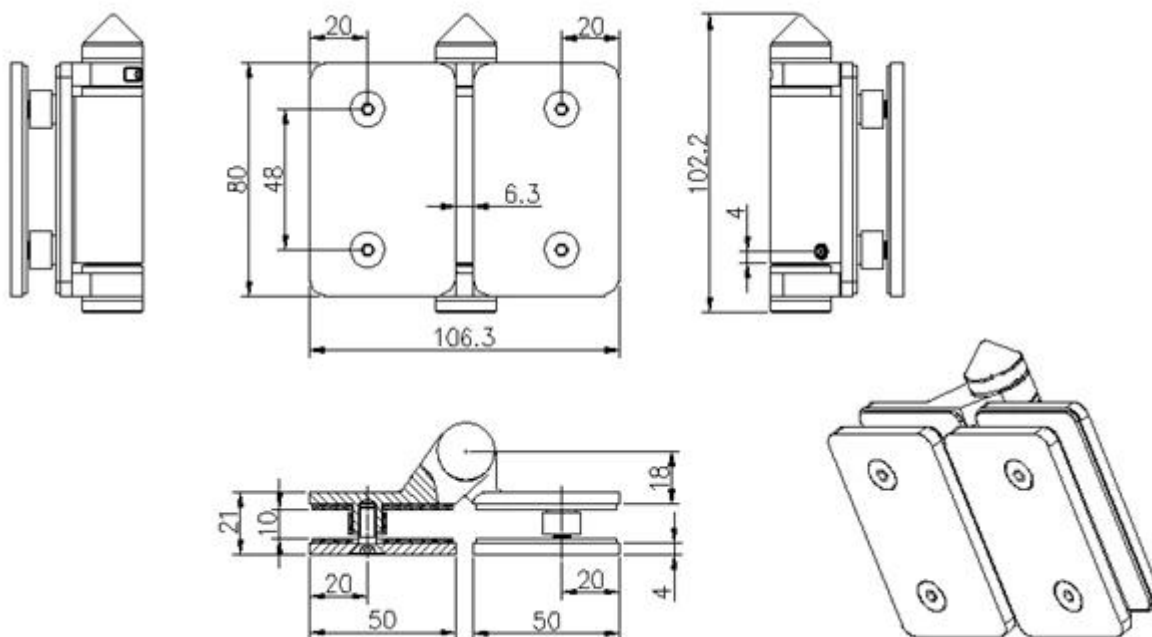

1.Modle nro: G-G2

2.glass lasiin sarana 180 asteen

3.glass paksuus: 3/8 "-1 / 2" lasi

4.distance välillä kaksi ruuvia 48mm

5.distance ruuvista sarana reuna 20mm

6.glass seinään sarana ja lasi pyöreä viestiin sarana saatavilla

Piirustus lasi lasi sarana

[ruostumaton teräs lasi sarana 12mm lasiovi](#)

G-G2

Ohje/Lasi portti saranat sarja

1.glass lasiin sarana, lasi seinään sarana ja lasi pyöreä viestiin sarana soveltuvat 1000 * 1200mm lasi portti 8-12mm paksu.