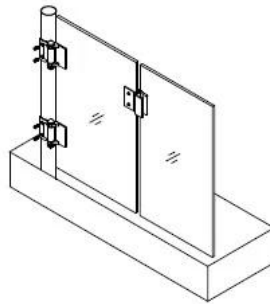

1. Glass-Glass hinge, Glass to Wall hinge and Glass to Round post hinge are suitable for 1000x1200mm glass gate 8-12mm thick .
When you open the glass gate it will close automatically .
2. Our glass hinges are made by precision casting with stainless steel 316 material , satin and mirror finish optional .
3. Our hinges must be applied on tempered glass .

Glass to Glass

Glass to Round post

Glass to Wall

Hole dimensions

Step1:

Poista kartio ja vaarnaruuvia kääntämällä vastapäivään paljastaa jännitteitä pin.

Vaihe 2:

Poista grub ruuvi puolelta saranan kuusiokoloavaimella.

Vaihe 3: Turn vetotapin myötäpäivään seuraavalle reiälle jännityksessä pin, kiristä vaarnaruuvien, toista tämä prosessi Max siellä kertaa tai 360 ° .Do ole ohi jännitystä.

[Lasi kierroksen jälkeisen sarana](#)