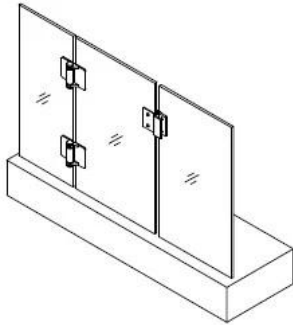

1. Glass-Glass hinge, Glass to Wall hinge and Glass to Round post hinge are suitable for 1000x1200mm glass gate 8-12mm thick .
When you open the glass gate it will close automatically .
2. Our glass hinges are made by precision casting with stainless steel 316 material , satin and mirror finish optional .
3. Our hinges must be applied on tempered glass .

Glass to Glass

Glass to Round post

Glass to Wall

Hole dimensions

Step1:

Poista kartio ja vaarnaruuvia kääntämällä vastapäivään paljastaa jännitteitä pin.

Vaihe 2:

Poista grub ruuvi puolelta saranan kuusiokoloavaimella.

Vaihe 3: Turn vetotapin myötäpäivään seuraavalle reiälle jännityksessä pin, kiristä vaarnaruuvien, toista tämä prosessi Max siellä kertaa tai 360 ° .Do ole ohi jännitystä.

[Lasi kierroksen jälkeisen sarana](#)