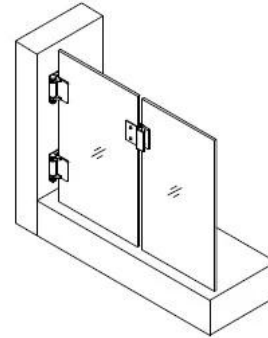

1. Glass-Glass hinge, Glass to Wall hinge and Glass to Round post hinge are suitable for 1000x1200mm glass gate 8-12mm thick .
When you open the glass gate it will close automatically .
2. Our glass hinges are made by precision casting with stainless steel 316 material , satin and mirror finish optional .
3. Our hinges must be applied on tempered glass .

Glass to Glass

Glass to Round post

Glass to Wall

Hole dimensions

Step1:

Poista kartio ja vaarnaruuvia kääntämällä vastapäivään paljastaa jännitteitä pin.

Vaihe 2:

Poista grub ruuvi puolelta saranan kuusiokoloavaimella.

Vaihe 3: Turn vetotapin myötäpäivään seuraavalle reiälle jännityksessä pin, kiristä vaarnaruuvien, toista tämä prosessi Max siellä kertaa tai 360 ° .Do ole ohi jännitystä.

[Lasi kierroksen jälkeisen sarana](#)