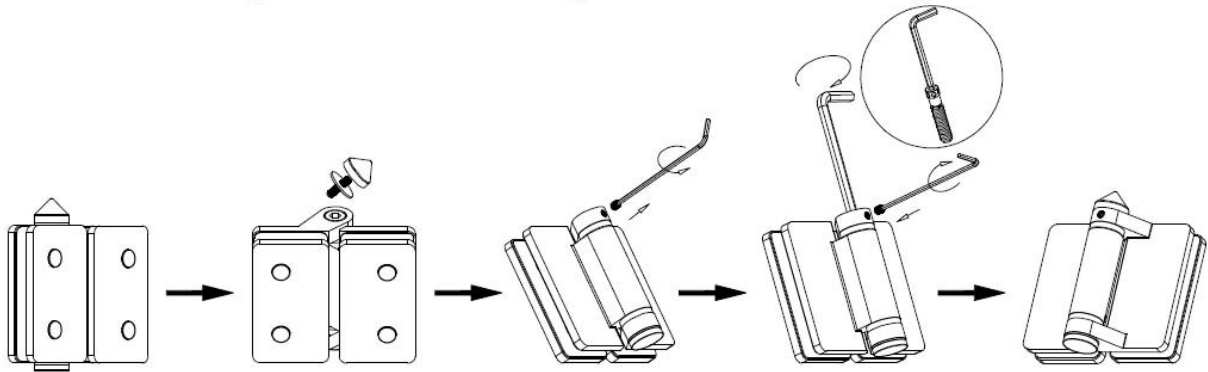

1. Glass-Glass hinge, Glass to Wall hinge and Glass to Round post hinge are suitable for 1000x1200mm glass gate 8-12mm thick .
When you open the glass gate it will close automatically .
2. Our glass hinges are made by precision casting with stainless steel 316 material , satin and mirror finish optional .
3. Our hinges must be applied on tempered glass .

Glass to Glass

Glass to Round post

Glass to Wall

Hole dimensions

Step1:

Poista kartio ja vaarnaruuvia kääntämällä vastapäivään paljastaa jännitteitä pin.

Vaihe 2:

Poista grub ruuvi puolelta saranan kuusiokoloavaimella.

Vaihe 3: Turn vetotapin myötäpäivään seuraavalle reiälle jännityksessä pin, kiristä vaarnaruuvien, toista tämä prosessi Max siellä kertaa tai 360 ° .Do ole ohi jännitystä.

[Lasi kierroksen jälkeisen sarana](#)