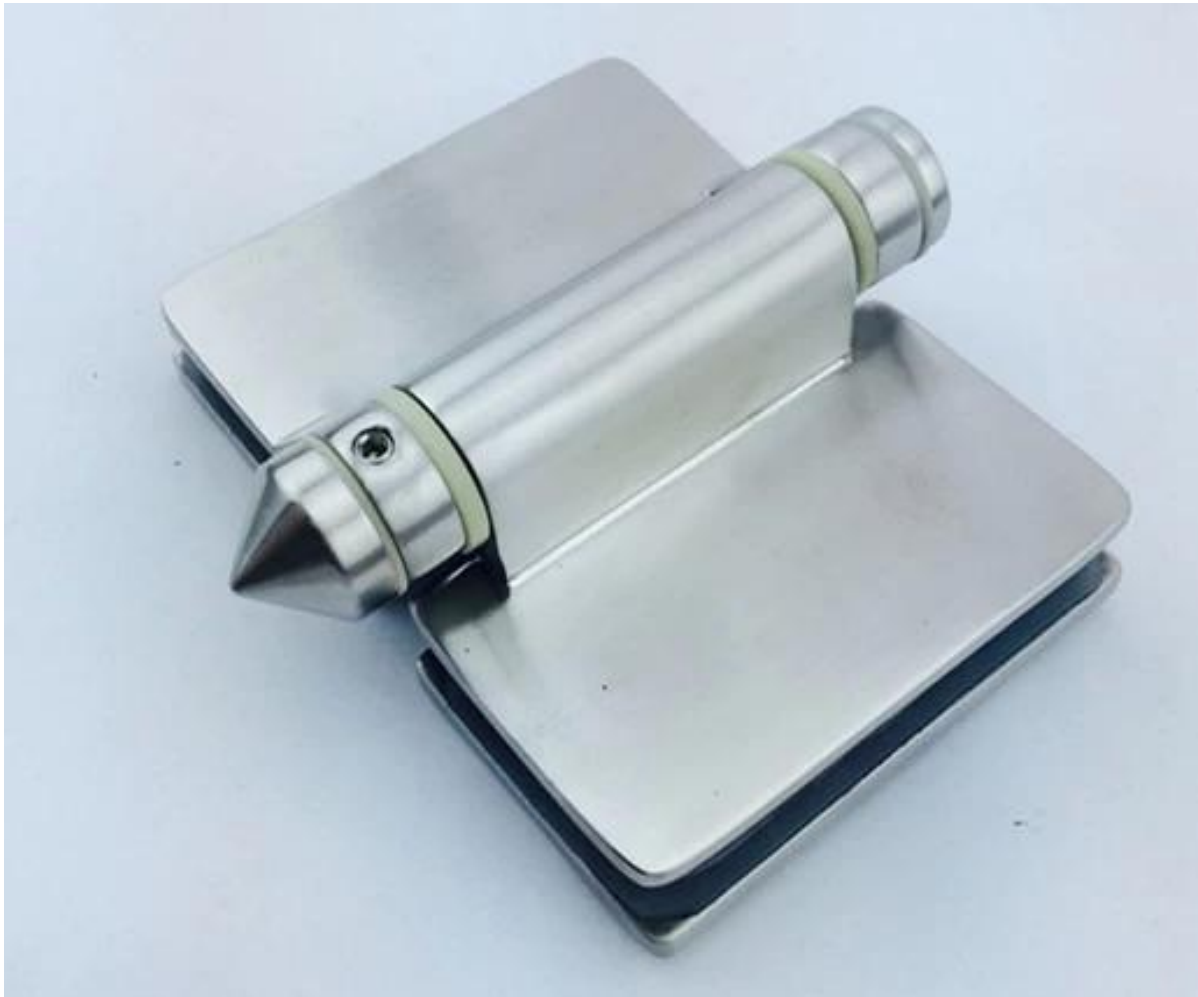

Shenzhen käynnistää soft close sarana sarjan myydyin valikoimia.

Saranat voidaan käyttää lasiovet uima-allas aidat. Se on valmistettu valamalla, korkealaatuista 316 ruostumaton teräs materiaalia.

Kuvia soft close sarana, lasi lasi sarana

Glassin kierros post sarana

lasin seinään sarana

Pakkaus tiedot:

2 kpl sarana pakattu valkoinen laatikko.

Asennus kuva pehmeille lähellä sarana