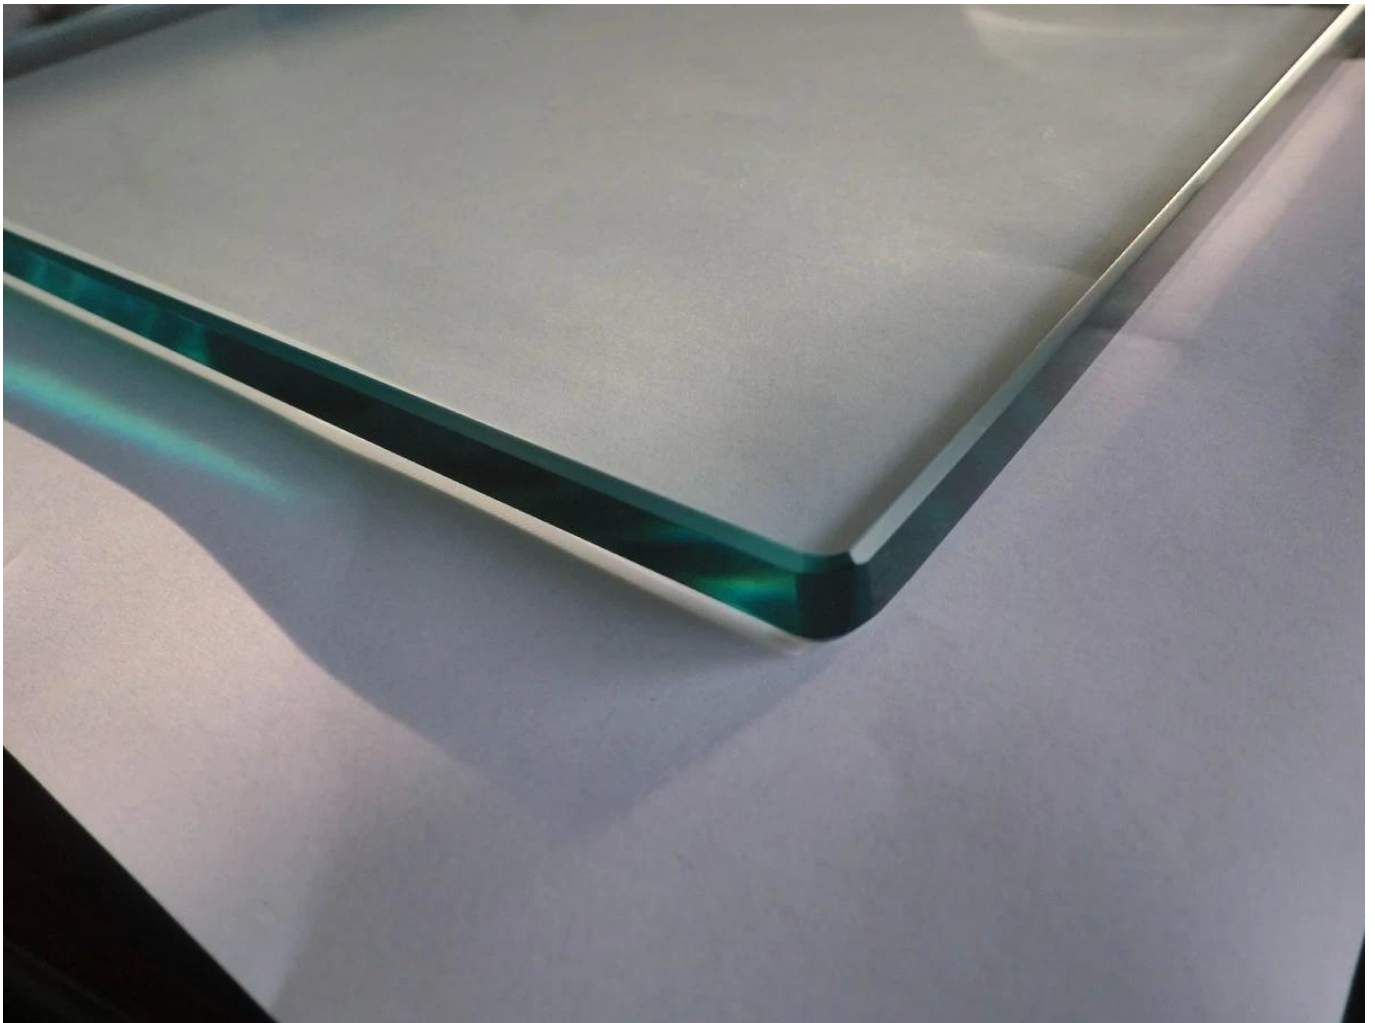

12 mm kehyksetön kaivoja lasipaneelit

Kaikki koot ovat saatavilla tai ilman reikiä

12 mm karkaistu turvalasi

Tasainen kiillotettu reunat

2mm: n säde kiillotettu kulmat

SGCC-sertifioitu

Pool Aita yhteensopiva

Kova vanerikotelo pakkaus

Muovikulman suojat

Selkeä karkaistu lasi:

Vihreäväri-karkaistulasi:

Sininenväri-karkaistusävytetty lasi:

Harmaaväri-karkaistulasi:

Kaarevalasi:

Ultraasia selväkarkaistulasi: