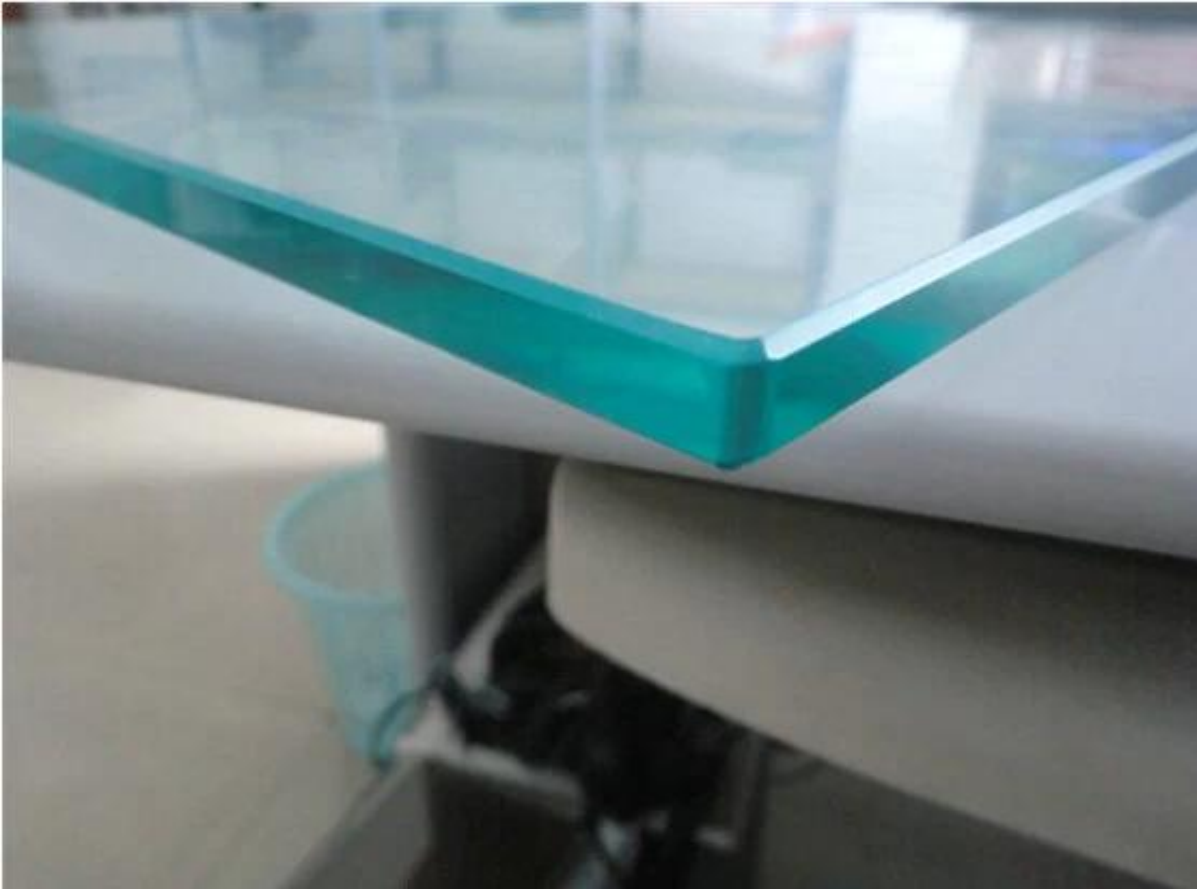

12mm selkeä karkaistu lasi

Advantage: turvallinen, vahva ja vaaraton kun jaettu kappaletta;

Paksuus: 6-12mm tai paksumpi;

koko ja muoto: leikatut koko ja muoto;

Väri: kirkas, halla, harmaa ei katso läpi;

paketti: täysin vaneri box;

standardi: Australian standardi, yhteensopiva amerikkalaisen rakennusmääräysten;

alkuperä: Shenzhen, Kiina

Väri: RAL VÄRIKOODI;

Kirkas nähdä lasin läpi;

Frost ei näe lasin läpi;