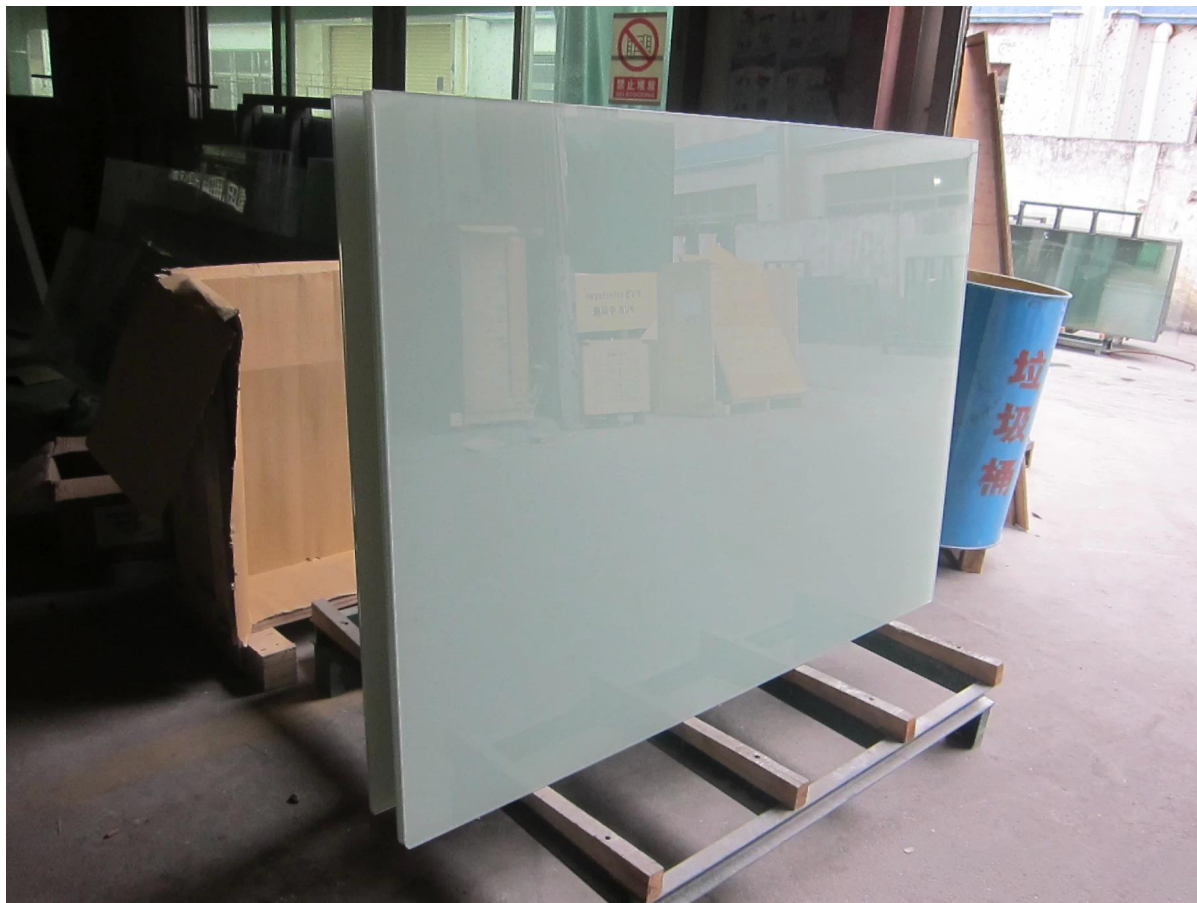

Lasi paketti: \
Täysin puu laatikko paketti suojaava tavaraa;