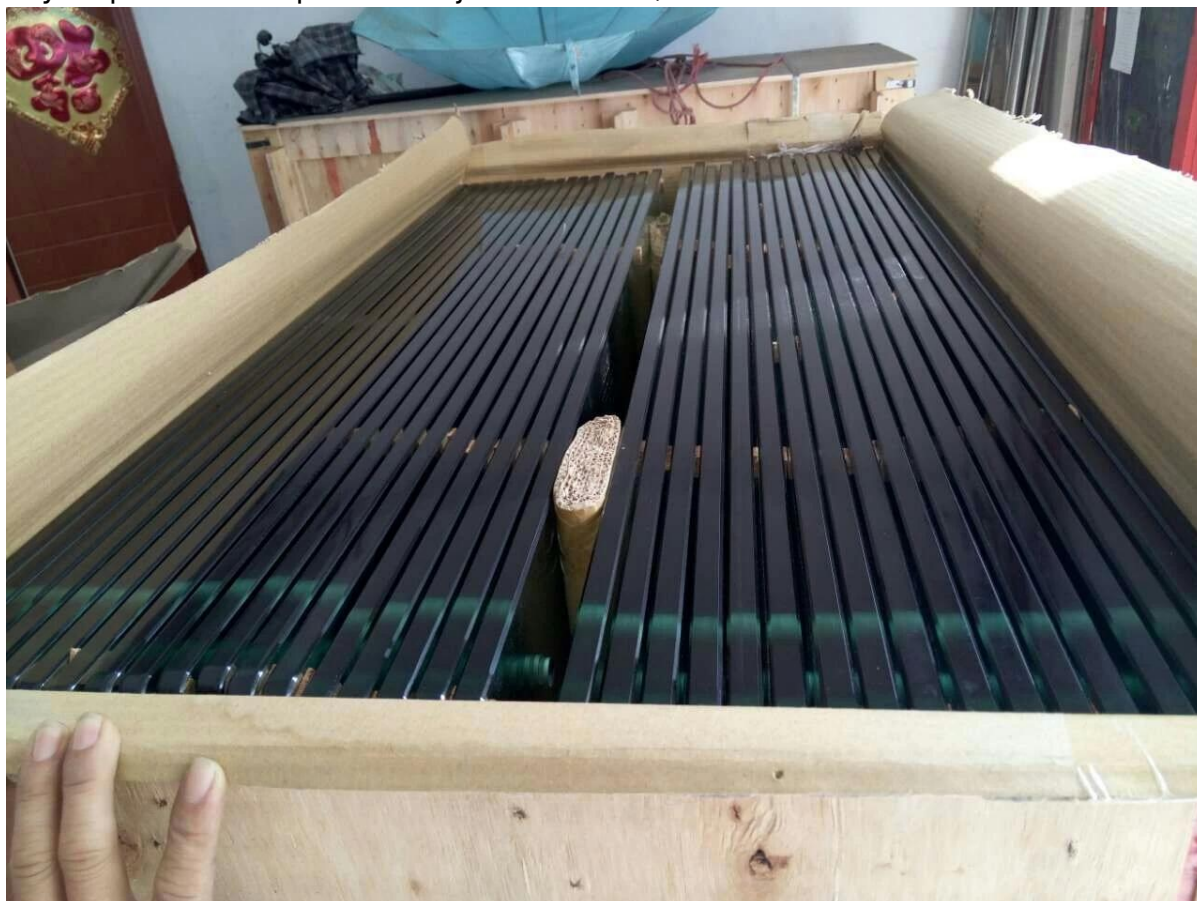

12mm selkeä karkaistu lasi

Advantage: turvallinen, vahva ja vaaraton kun jaettu kappaletta;

Paksuus: 6-12mm tai paksumpi;

koko ja muoto: leikatut koko ja muoto;

Väri: kirkas, halla, harmaa ei katso läpi;

paketti: täysin vaneri box;

Lasi pyöreä turvallinen nurkka ja kiillotettu reuna;

Karkaistua lasia käytetään laajalti klo parveke, kansi, portaikon kaide muotoilu, eri paksuus eri käyttö, mutta ne ovat kaikki vahvoja ja vaaraton.