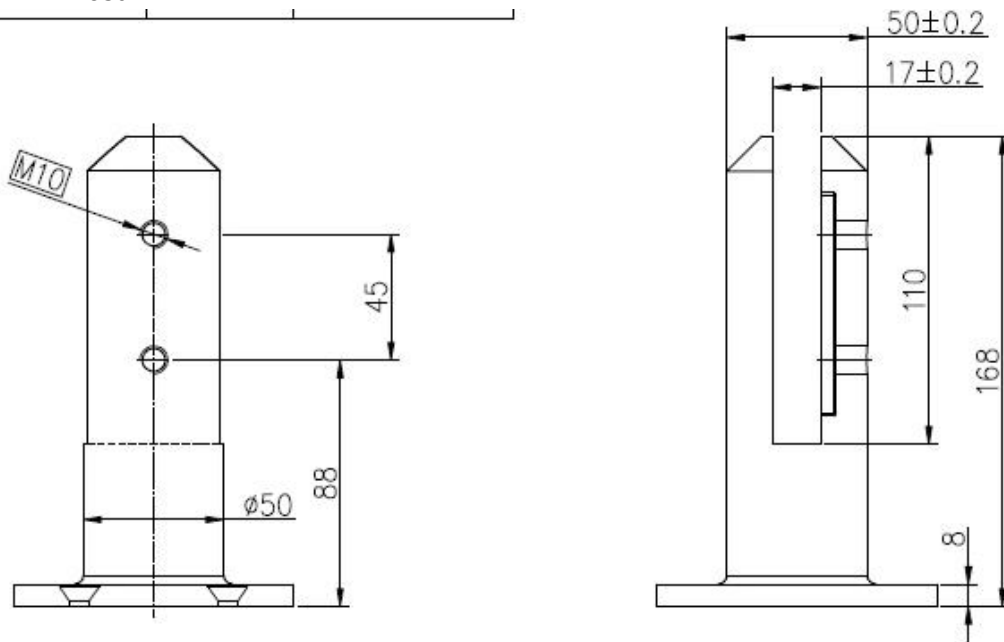

kehuksetön lasi kaide ruostumatonta terästä 316 luokka mini viesti on hyvin suosittu.

Tämä muotoilu antaa sinulle täyden näkymän altaan aidan kotelo.

pyöreä mini viesti

square mini viesti

muu mini post rasiaporalla