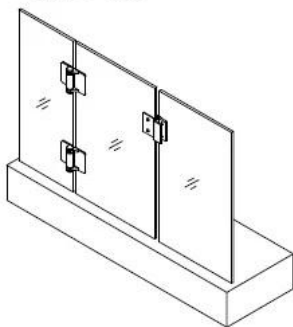

Glass gate hinge series

- 1、Glass-Glass hinge, Glass to Wall hinge and Glass to Round post hinge are suitable for 1000x1200mm glass gate 8-12mm thick .
When you open the glass gate it will close automatically .
- 2、Our glass hinges are made by precision casting with stainless steel 316 material , satin and mirror finish optional .
- 3、Our hinges must be applied on tempered glass .

Glass to Glass

Glass to Round post

Glass to Wall

Hole dimensions

[lasi lasi sarana](#) [altaan miekkailu](#)

G-G1

[uusi malli sarana lasi lasi sarana Uimahallin aidan portti,](#)

G-G2

[säädettävissä lasin seinään oven sarana, lasi lähtöruutuun viestiin sarana, jousikuormitteinen portti sarana](#)

G-W1

G-W2

[lasi pyöreä viestiin soft close sarana 10-12mm allas aita portti](#)

G-P1

G-P2

Tuotamme myös muuta laitteistoa uima-allas aita, kuten [ruostumatonta terästä 316 tapin, kehyksetön lasi miekkailu tapin, neliö pohjalevy spigot](#) [säädettävät lasiovi salpa, lasi pyöreä post salpa, lasten turvallisuutta aita salpa](#)