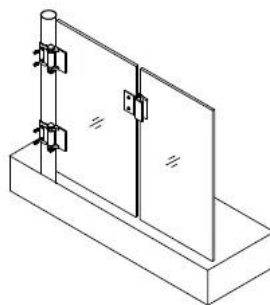

Glass gate hinge series

- 1、Glass-Glass hinge, Glass to Wall hinge and Glass to Round post hinge are suitable for 1000x1200mm glass gate 8-12mm thick .
When you open the glass gate it will close automatically .
- 2、Our glass hinges are made by precision casting with stainless steel 316 material , satin and mirror finish optional .
- 3、Our hinges must be applied on tempered glass .

Glass to Glass

Glass to Round post

Glass to Wall

Hole dimensions

[lasi lasi sarana](#) [altaan miekkailu](#)

G-G1

[uusi malli sarana lasi lasi sarana Uimahallin aidan portti,](#)

G-G2

[säädettävissä lasin seinään oven sarana, lasi lähtöruutuun viestiin sarana, jousikuormitteinen portti sarana](#)

G-W1

G-W2

[lasi pyöreä viestiin soft close sarana 10-12mm allas aita portti](#)

G-P1

G-P2

Tuotamme myös muuta laitteistoa uima-allas aita, kuten [ruostumatonta terästä 316 tapin, kehyksetön lasi miekkailu tapin, neliö pohjalevy spigot](#) [säädettävät lasiovi salpa, lasi pyöreä post salpa, lasten turvallisuutta aita salpa](#)