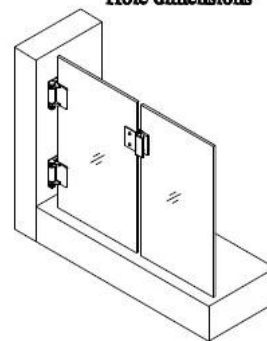

Glass gate hinge series

- 1、Glass-Glass hinge, Glass to Wall hinge and Glass to Round post hinge are suitable for 1000x1200mm glass gate 8-12mm thick .
When you open the glass gate it will close automatically .
- 2、Our glass hinges are made by precision casting with stainless steel 316 material , satin and mirror finish optional .
- 3、Our hinges must be applied on tempered glass .

Glass to Glass

Glass to Round post

Glass to Wall

Hole dimensions

[lasi lasi sarana](#) [altaan miekkailu](#)

G-G1

[uusi malli sarana lasi lasi sarana Uimahallin aidan portti,](#)

G-G2

[säädettävissä lasin seinään oven sarana, lasi lähtöruutuun viestiin sarana, jousikuormitteinen portti sarana](#)

G-W1

G-W2

[lasi pyöreä viestiin soft close sarana 10-12mm allas aita portti](#)

G-P1

G-P2

Tuotamme myös muuta laitteistoa uima-allas aita, kuten [ruostumatonta terästä 316 tapin, kehyksetön lasi miekkailu tapin, neliö pohjalevy spigot](#) [säädettävät lasiovi salpa, lasi pyöreä post salpa, lasten turvallisuutta aita salpa](#)