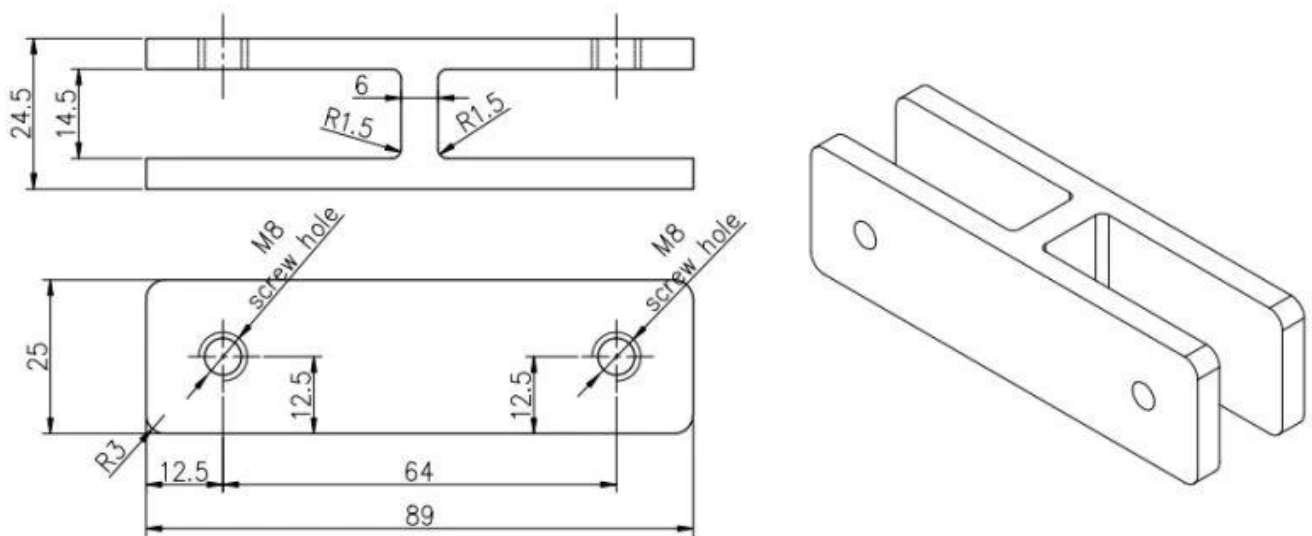

Tuotetiedot.

Tuotteen nimi	180 asteen lasi lasistin
Materiaali	Ruostumaton teräs 316 tai 304
Pinnan viimeistely	Satin harjattu, peili kiillotettu, Matt musta jne.
Lasipaksuus	10-12 mm, muut räätälöidyt lasi ovat käytettävissä
Asennettu	Lasi lasille
Kaidetyypit	Käytetään enimmäkseen kehyksetön lasilevyyn
Sovellus	Uima-allas aidat, parveke lasisaira jne.

Tuote Näytä

Pienet M8-ruuvit, joissa on lävistysputken

Tekninen piirustus

Glass TO GLASS HOLDER 180°

Massatuotanto

Sovelluskuva

Muut Glas-kiinnikkeet

G102