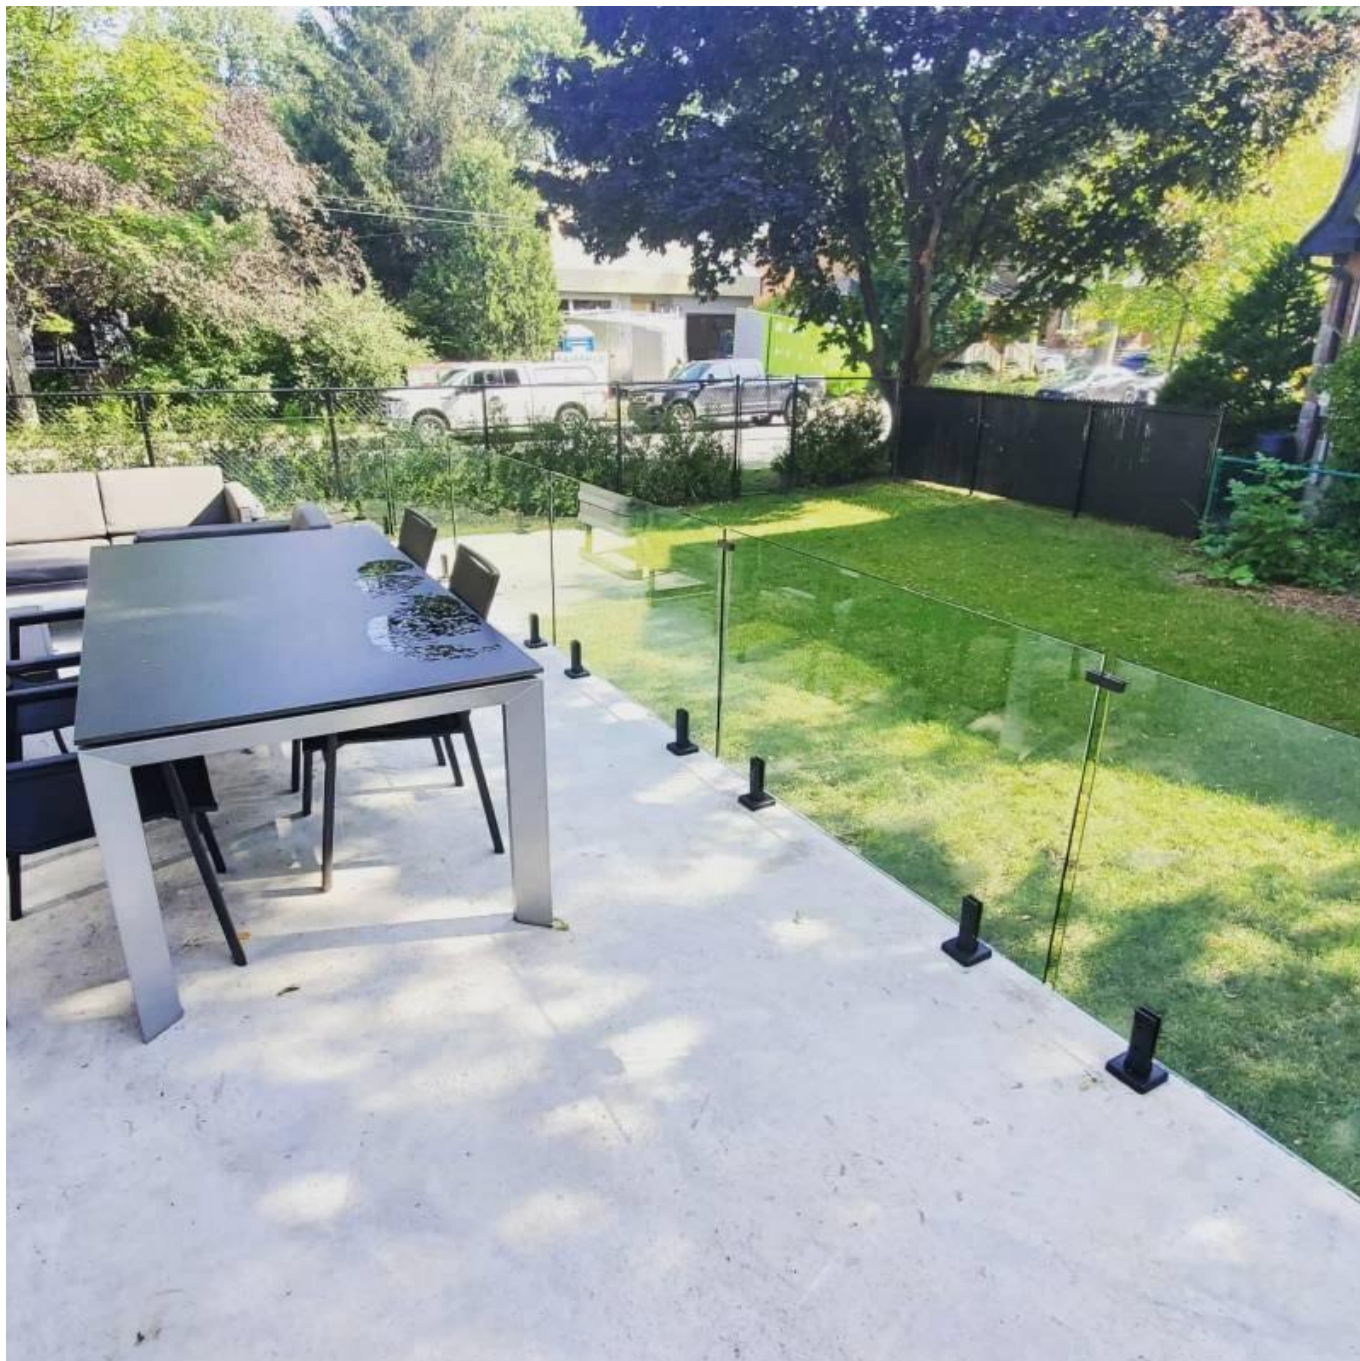

Muut Glas-kiinnikkeet