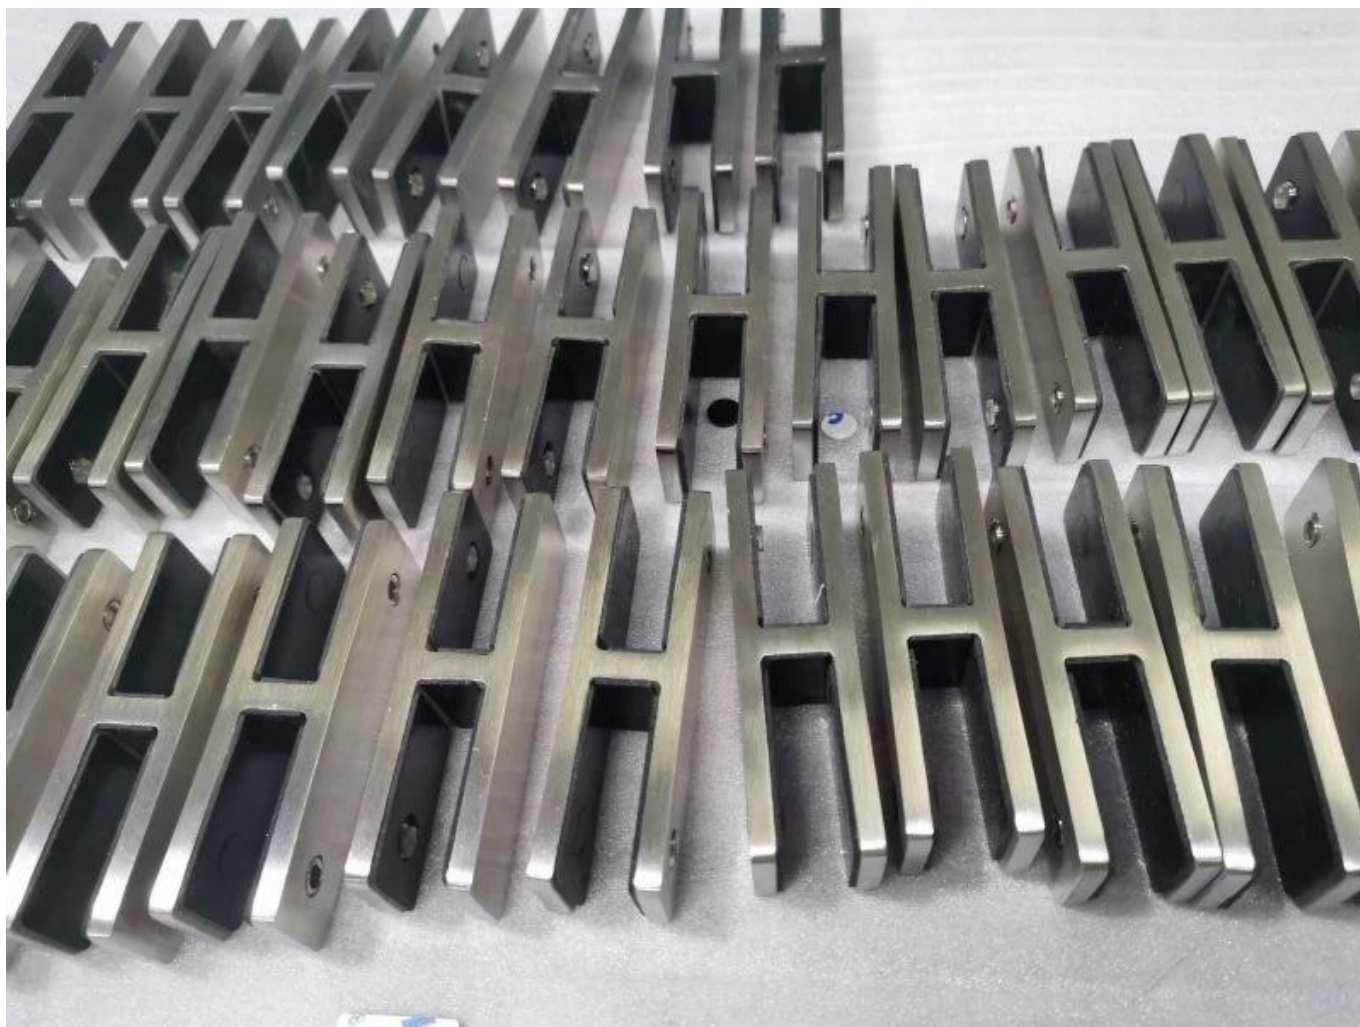

Tuotetiedot.

Tuotteen nimi	180 asteen lasi lasistin
Materiaali	Ruostumaton teräs 316 tai 304
Pinnan viimeistely	Satin harjattu, peili kiillotettu, Matt musta jne.
Lasipaksuus	10-12 mm, muut räätälöidyt lasi ovat käytettävissä
Asennettu	Lasi lasille
Kaidetyypit	Käytetään enimmäkseen kehyksetön lasilevyyn
Sovellus	Uima-allas aidat, parveke lasisaira jne.

Tuote Näytä

Pienet M8-ruuvit, joissa on lävistysputken

Tekninen piirustus

Glass TO GLASS HOLDER 180°

Massatuotanto

Sovelluskuva

Muut Glas-kiinnikkeet

G102