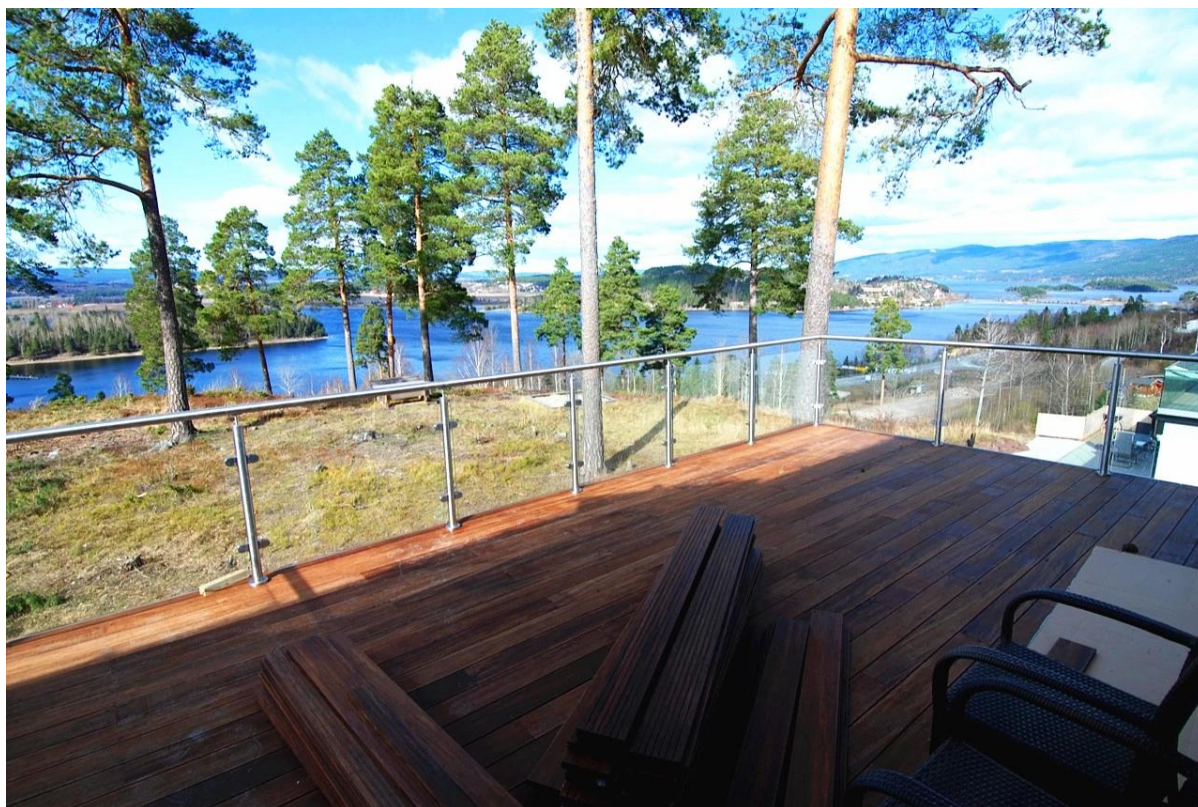

2 tuuman ruostumaton teräs lasi kaide post moderni parveke mallin.

1. lisätietoja 2 tuuman ruostumaton teräs lasi kaide post moderni parveke suunnittelu

-316 ruostumattoman teräksen

-kiillotettu

-2 tuuman (50,8 mm) pyöreä putki post

-1100mm korkeus tai toivotun mittainen

-predrilled reikiä, lasi pihdit

2. kuvat 2 tuuman ruostumaton teräs lasi kaide post moderni parveke suunnittelu

KEBIL 科比奥®

KEBIL 科比奥®

KEBIL 科比奥®

3. asennus kuvia 2 tuuman ruostumaton teräs lasi kaide post moderni parveke suunnittelu