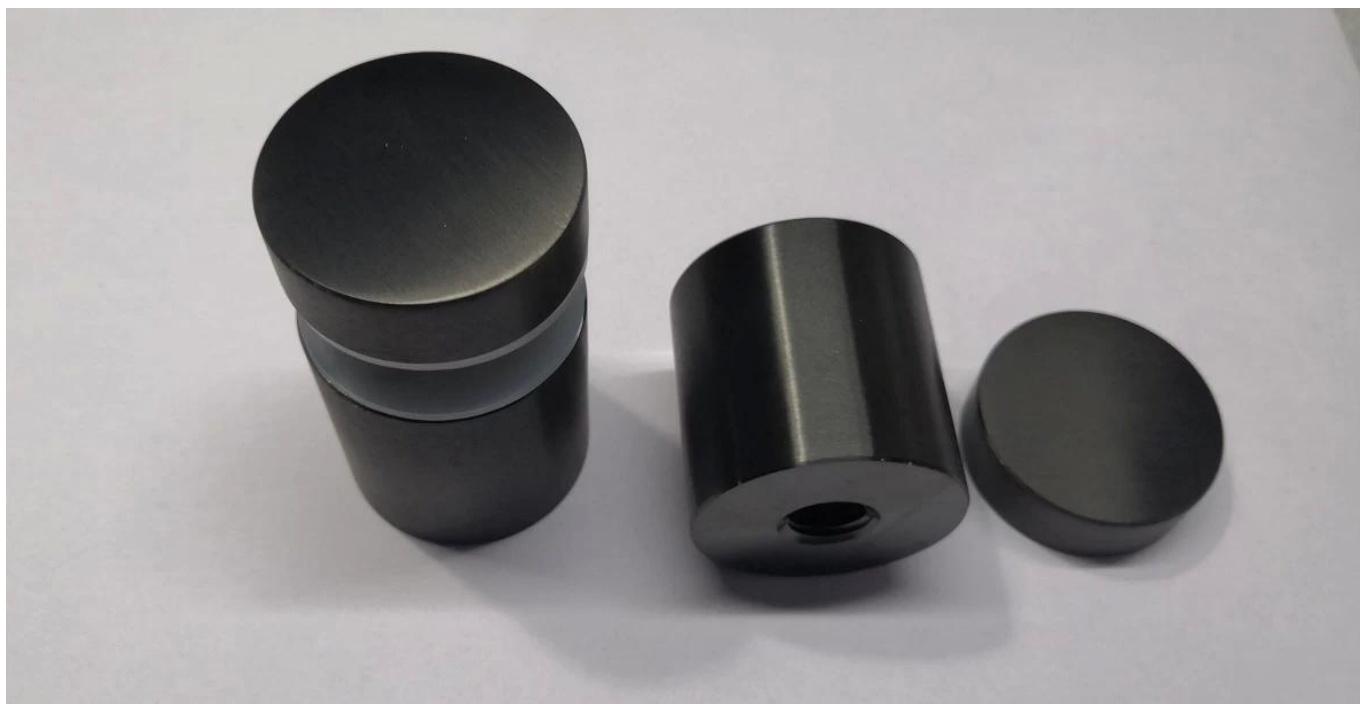

Kehyksetön kaide säädettävä ruostumattomasta teräksestä valmistettu lasi kiinnitysteline 38mm

materiaali	ruostumaton teräs 316 / 304
FinishM	irror / satiini / musta väri-
Ulottuvuus	Halkaisija 38mm, 10mm korkki, 38mm pohja, silikon kumi tiiviste Sisältää
Mukautettu ulottuvuus	Saatavilla. Me olemme tehdas.
asennus	puoli mount / face / kojelauta / seinä mount, kiinnitys osaksi puu / puu / betoni
Porata lasi- reikä	Halkaisija 14mm

Vakioimitat:

Part No.	Material	Finish	Body	Bolt size
<ul style="list-style-type: none"> ▪ SF-30 ▪ SF-40 ▪ SF-50 ▪ SF-50A 	<ul style="list-style-type: none"> ▪ AISI 304 ▪ AISI 316 	<ul style="list-style-type: none"> ▪ Satin ▪ Mirror 	<ul style="list-style-type: none"> ▪ 30x10; 30x25mm ▪ 40x10; 40x30mm ▪ 50x12; 50x30mm ▪ 50x12; 50x50mm ▪ silicon rubber gasket included 	<ul style="list-style-type: none"> ▪ M10x120 bolt ▪ M10x72 wood screw ▪ M8x100 bolt ▪ M8 x72 wood screw

Part No.	Material	Finish	Body	Bolt size
<ul style="list-style-type: none"> ▪ SF-38Z 	<ul style="list-style-type: none"> ▪ AISI 304 ▪ AISI 316 	<ul style="list-style-type: none"> ▪ Satin ▪ Mirror 	<ul style="list-style-type: none"> ▪ hollow type ▪ 38x7.5;38x38mm ▪ silicon rubber gasket included 	<ul style="list-style-type: none"> ▪ M8x70 hexagonal screw