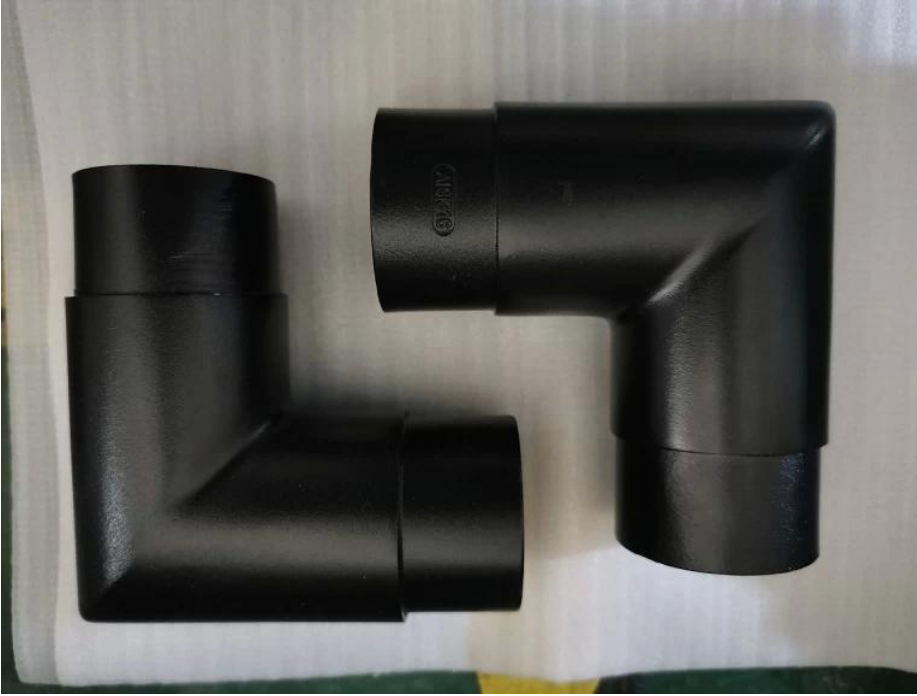

2022 Hot Myynti Korkealaatuinen Deck Rail Modern Rod Baari Parveke Kaide

Suurin keskukset	1800mm.
Materiaalit arvosanat	Luokka 304 (sisustus) Luokka 316 (ulkoinen)
Vakiokorkeus	1000mm. 1067mm (42 tuumaa) 1100mm. 1200mm.
Patentti	8mm kiinteä huutokauppa 12.7mm ontto putki
Postin mittauokset.	Kierros: 50,8 / 42,4 / 38mm Square: 50 * 50mm Suorakulmio: 50 * 25mm

Pyöreä muotoilu Fascia / Side Mount Rod Bar Post:

Matte Black Crossbar Post:

**Tervetuloajllekottaa yhteyttämeillevartenlisääyksityiskohdat:
aatto
Sähköposti: sales03@launch-china.cn.
HP / WhatsApp / Wechat: +8613686807796.**