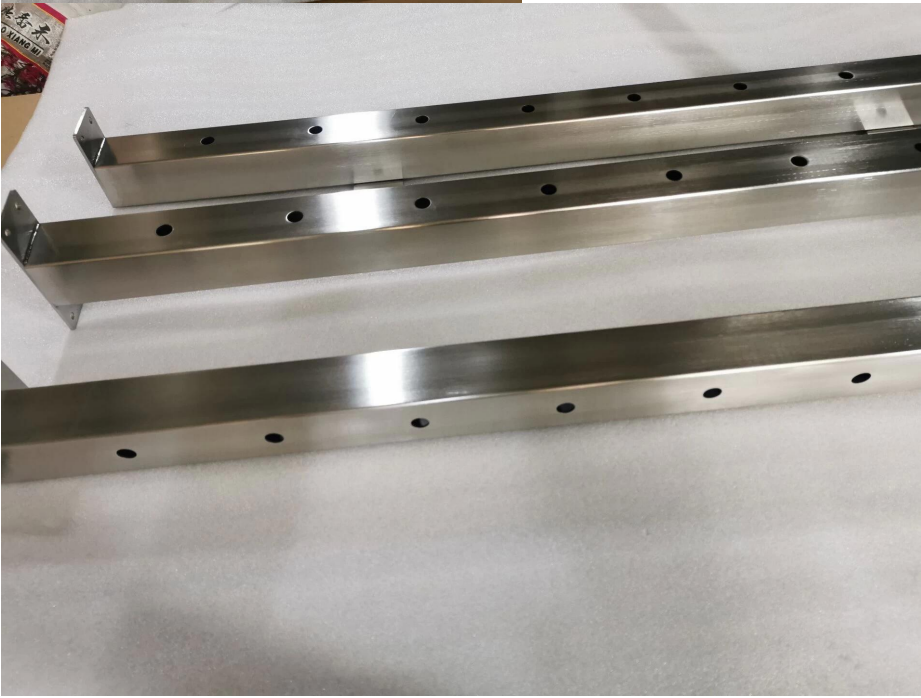

2022 Hot Myynti Korkealaatuinen Deck Rail Modern Rod Baari Parveke Kaide

Suurin keskukset	1800mm.
Materiaalit arvosanat	Luokka 304 (sisustus) Luokka 316 (ulkoinen)
Vakiokorkeus	1000mm. 1067mm (42 tuumaa) 1100mm. 1200mm.
Patentti	8mm kiinteä huutokauppa 12.7mm ontto putki
Postin mittauokset.	Kierros: 50,8 / 42,4 / 38mm Square: 50 * 50mm Suorakulmio: 50 * 25mm

Pyöreä muotoilu Fascia / Side Mount Rod Bar Post:

Matte Black Crossbar Post:

**Tervetuloajllekottaa yhteyttämeillevartenlisääyksityiskohdat:
aatto
Sähköposti: sales03@launch-china.cn.
HP / WhatsApp / Wechat: +8613686807796.**