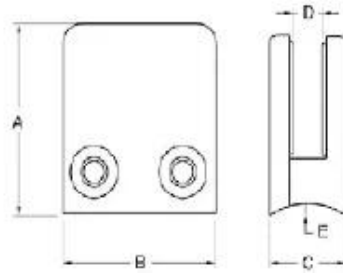

3/8 "ruostumaton teräs neliö lasi puristin Kiina valmistaja G102

erittely

1.ulottuvuus: 44 * 44 * 25mm

2 neliö lasi puristin 304SS ja 316SS materiaali

3.finish: satiini ja peili

4.to puku 40 * 40/50 * 50mm neliön pelkillä 1.5-2mm seinämän paksuus

5.to fit.glass paksuus: 3/8 "

6.MOQ: 1kpl

7.Muut kaide varusteet kuten päätyhatusta putken liitin, kaide kiinnike, pohja ja kansi saatavilla

8.tech: valamalla

9.country:China

Tuotteen näytä

G102

Material

Stainless steel 304/ 316

Finish

satin / mirror polished

Model No.	A	B	C	D	E
G102	44	44	25	11	0
G102R	48	44	25	11	R-21.5

Yleistä tietoa Lasikiinnike

product name	D glass clamp
	square glass clamp
glass thickness	6-13.52mm
pipe	glass clamp with arc base for round pipe
	glass clamp with flat base for square pipe
material	stainless steel 304/316
finish	satin/mirror
MOQ	1pc
tech	by casting
country	China