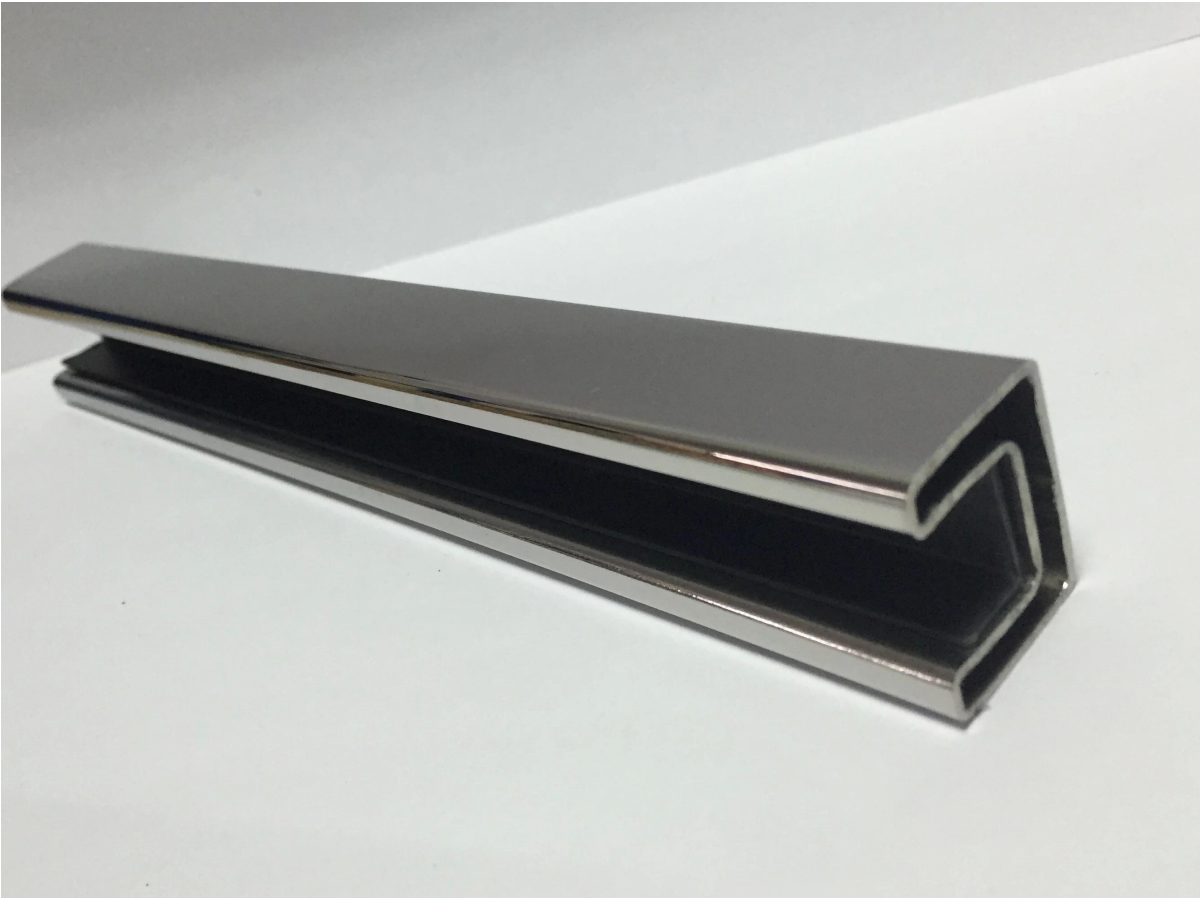

304/316 ruostumaton teräs pyöreä tai neliön muotoinen rako putki
kehuksetön lasi aita

Pyöreä lovi putki

Materiaali: ruostumaton teräs 304/316

Finish: Mirror tai satiini

Sillä 10-12mm paksuus lasi

Ulottuvuus: Dia 25,4 mm, uran 14 * 14mm

5,8 metrin pituutta kohden, tai kuten teidän vaatimus leikataan osassa.

Square korttipaikka putki

Materiaali: ruostumaton teräs 304/316

Finish: Mirror tai satiini

Sillä 10-12mm paksuus lasi

Dimension: 25 * 21mm, ura 14 * 14mm

5,8 metrin pituutta kohden, tai kuten teidän vaatimus leikataan osassa.

Asennus:

Projekti kuva:

Tappi:

<http://www.chinabalustrade.com/products/High-quality-solid-stainless-steel-316-glass-spigot-for-8-13.52mm-glass.html#.VzCZBvn7w2g>