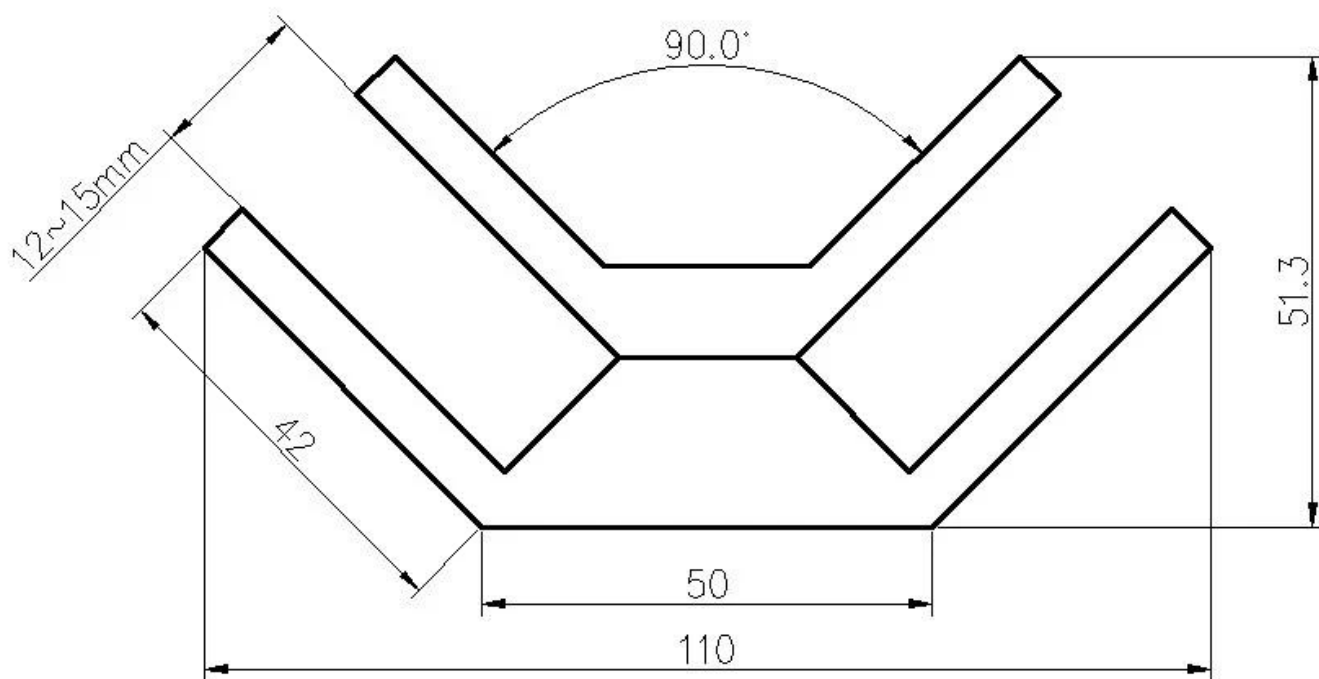

304/316 ruostumaton teräs 90 asteen kulmalasipuristimen tekniset tiedot seuraavasti:

I. Tärkeimmät ominaisuudet -

Malli nro.	PV-90
Lasin paksuus	10-12mm
Koko	51,3*42mm
Materiaali saatavilla	SS 304/316
Sovellus	Lasiaidan kulma

II. Sovelluskuvat lasiaidan kaiteissa -