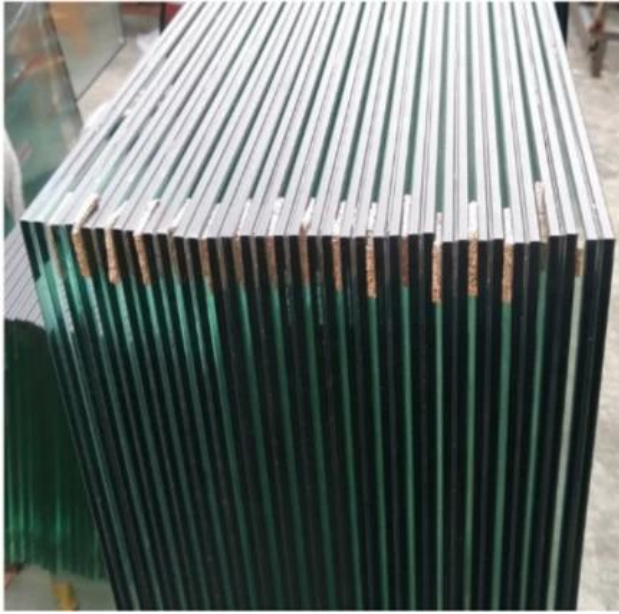

316 kaide parvekkeen ruostumattomasta teräksestä pyöreä pylväs lasikaidejärjestelmät

tuotteen nimi	316 kaide parvekkeen ruostumattomasta teräksestä pyöreä pylväs lasikaidejärjestelmät
Malli	LCH-101
Materiaali	Ruostumaton teräs 304/316
Pintakäsittely	Satiini / puola / peili / musta
Kaiteen putki	Suorakaide: 40 * 40/50 * 50/40 * 60 mm tai räätälöity Pyöreä: 38,1/42,4/50,8 mm tai räätälöity
Lasin kiinnitys	Sopii 8-12 mm lasille tai räätälöitynä
Kaiteen korkeus	850-1200 mm tai räätälöity
Palvelu	OEM & ODM
Sovellus	Parvekkeen kaide/ulkokaide/sisäkaide/sisäportaikko jne
Toimitus	30-35 päivää
Tekniikka	Investointi Casting
Projektiratkaisu	Hyväksyttävä, CAD Draeing, 3D-piirustus jne

Pyöristää Design Reunakaide Viestit:

Pyöreä kaideputki:

Lasipaneeli:

Pakkaus:

Ota rohkeasti yhteyttä saadaksesi lisätietoja:

aatto

Sähköposti: sales03@launch-china.cn

HP/WhatsApp: 8613686807796