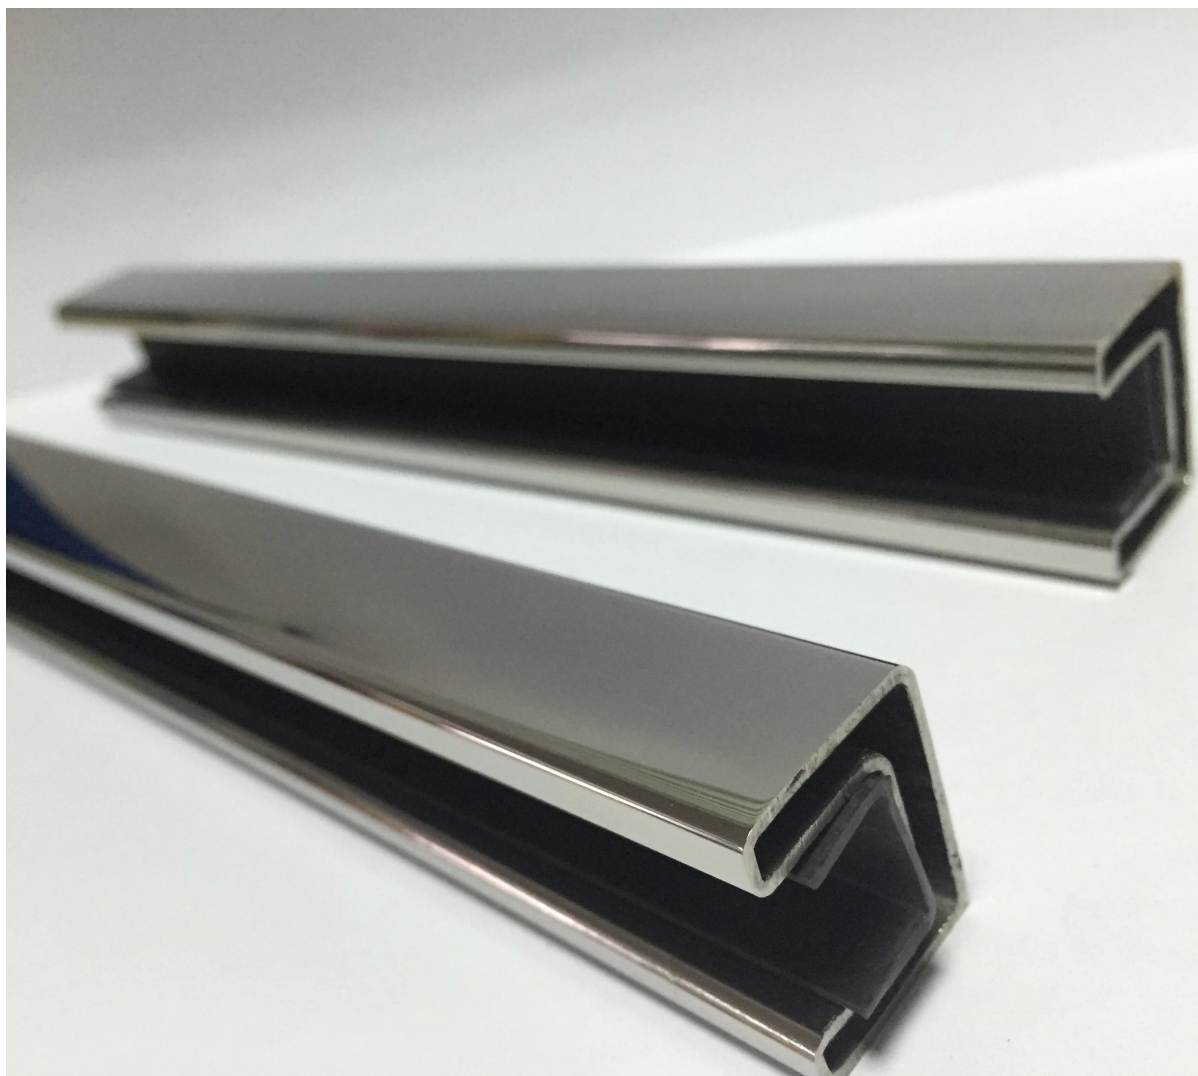

316 ruostumaton teräs slot top kaide 21x25mm

materiaali	316L ruostumattomasta teräksestä slot kaide
Suorittaa loppuun	Harjattu tai kiillotettu
koko	21x25mm
paksuus	1.2mm
pituus	5,8 metriä pitkä
muovi kanavat	2,9 meter per kpl
pakkaus	turvallinen cardboardtube pakkaus
maksuehto	T / T
MOQ	20 pituudet at 5,8 miljoonaa
merisatamassa	Shenzhen

Kuvat 316 ruostumaton teräs slot top kaide 21x25mm
peilipinnoitteella

satiinipinta

Eri varusteet mukana.

1.180 asteen liitin

2. 90 asteen liitin,

3.wall ja kaide-liitin,

4. päätyhatusta

- 5. vaakasuora säädettävä liitin,
- 6. pystysuora säädettävä liitin