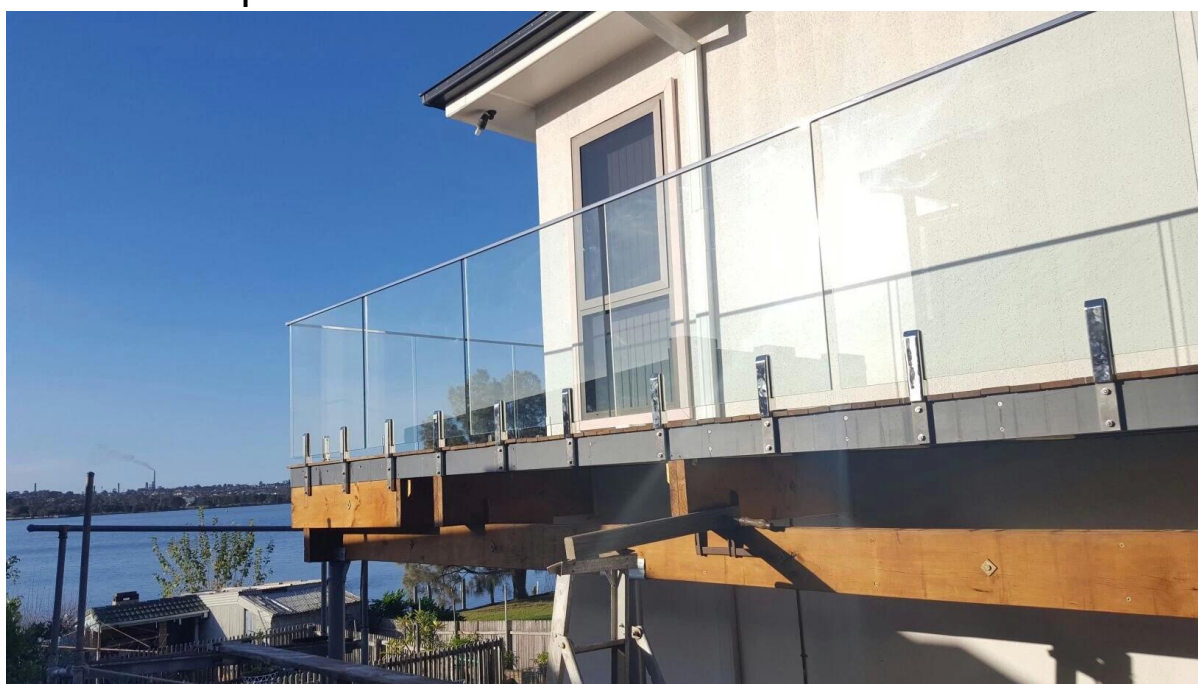

asennus kuva 316 ruostumaton teräs slot alkuun kaide
21x25mm parvekkeen