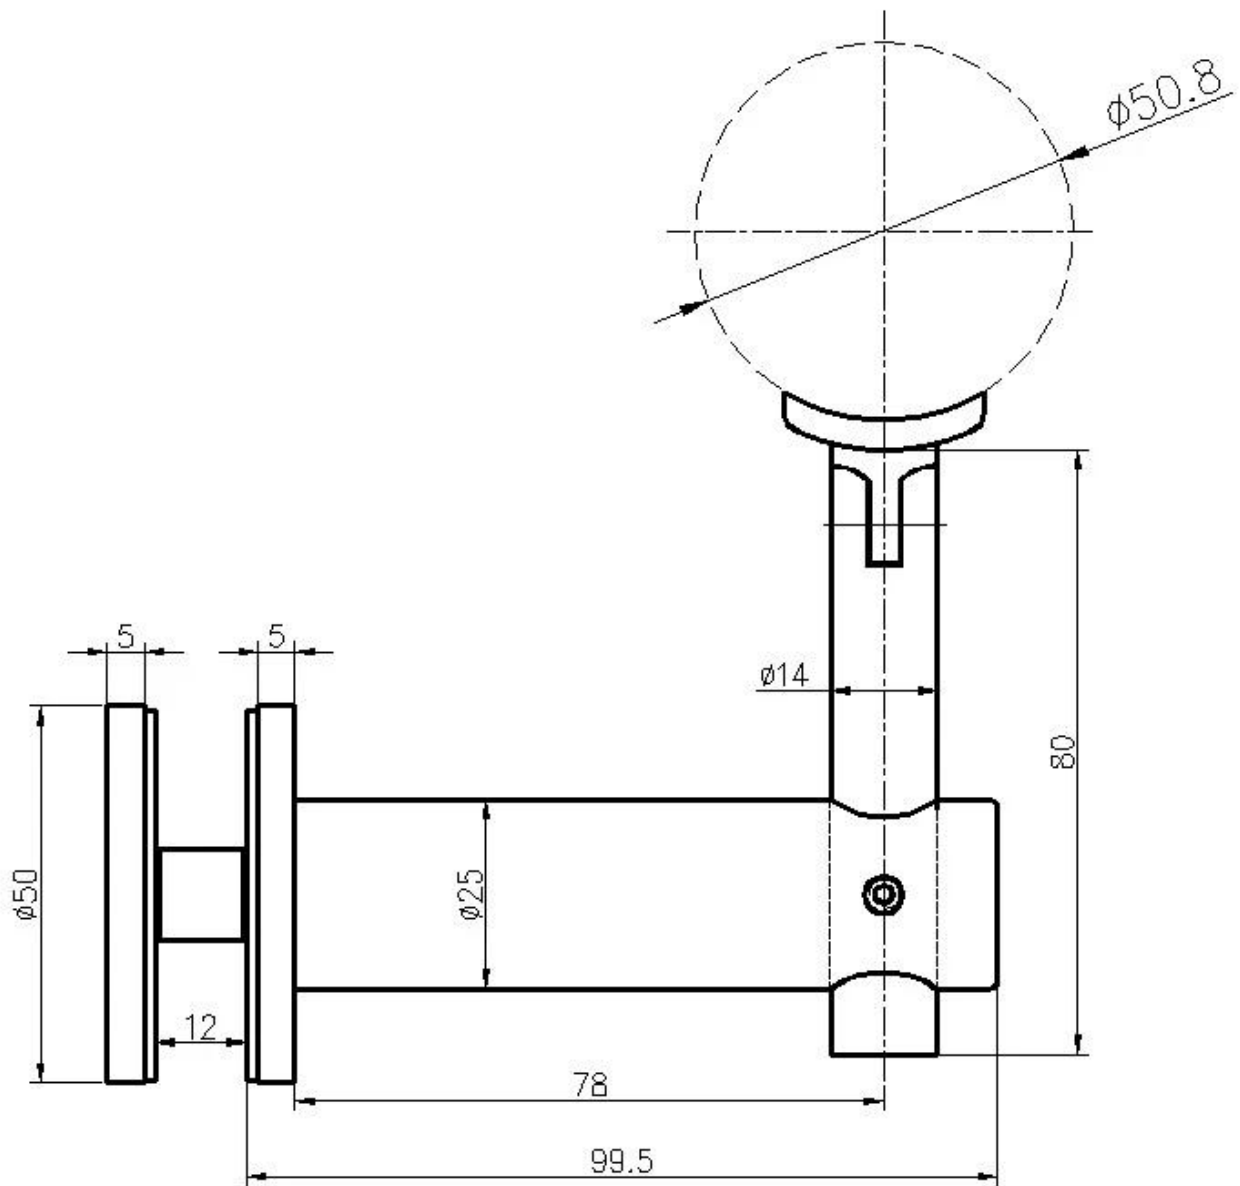

316 ruostumattomasta teräksestä valmistetut portaat Säädettävä lasikiinnitteinen kaidepidike kehyksetöntä lasikaidejärjestelmää varten.

Säädettävän lasiin asennettavan kaiteen kiinnikkeen ominaisuudet-

Malli nro.	P707
Toiminto	Lasikiinnike ja tukikaideputket
Materiaali	ruostumaton teräs 304/316
Lasin paksuus	10-19 mm
Sovellus	portaikon kaiteet, parvekkeen kaiteet, kannen kaiteet jne.

Kuva / piirustus säädettävästä lasiin asennetusta kaidekiinnikkeestä, P707-

#Tuotantovalokuvat säädettävästä lasiin asennetusta kaiteen kannattimesta -

#Lisää malleja käsikaiteiden kannattimista -

#Project galleries of glass handrail systems with Adjustable Glass-mounted handrail bracket -