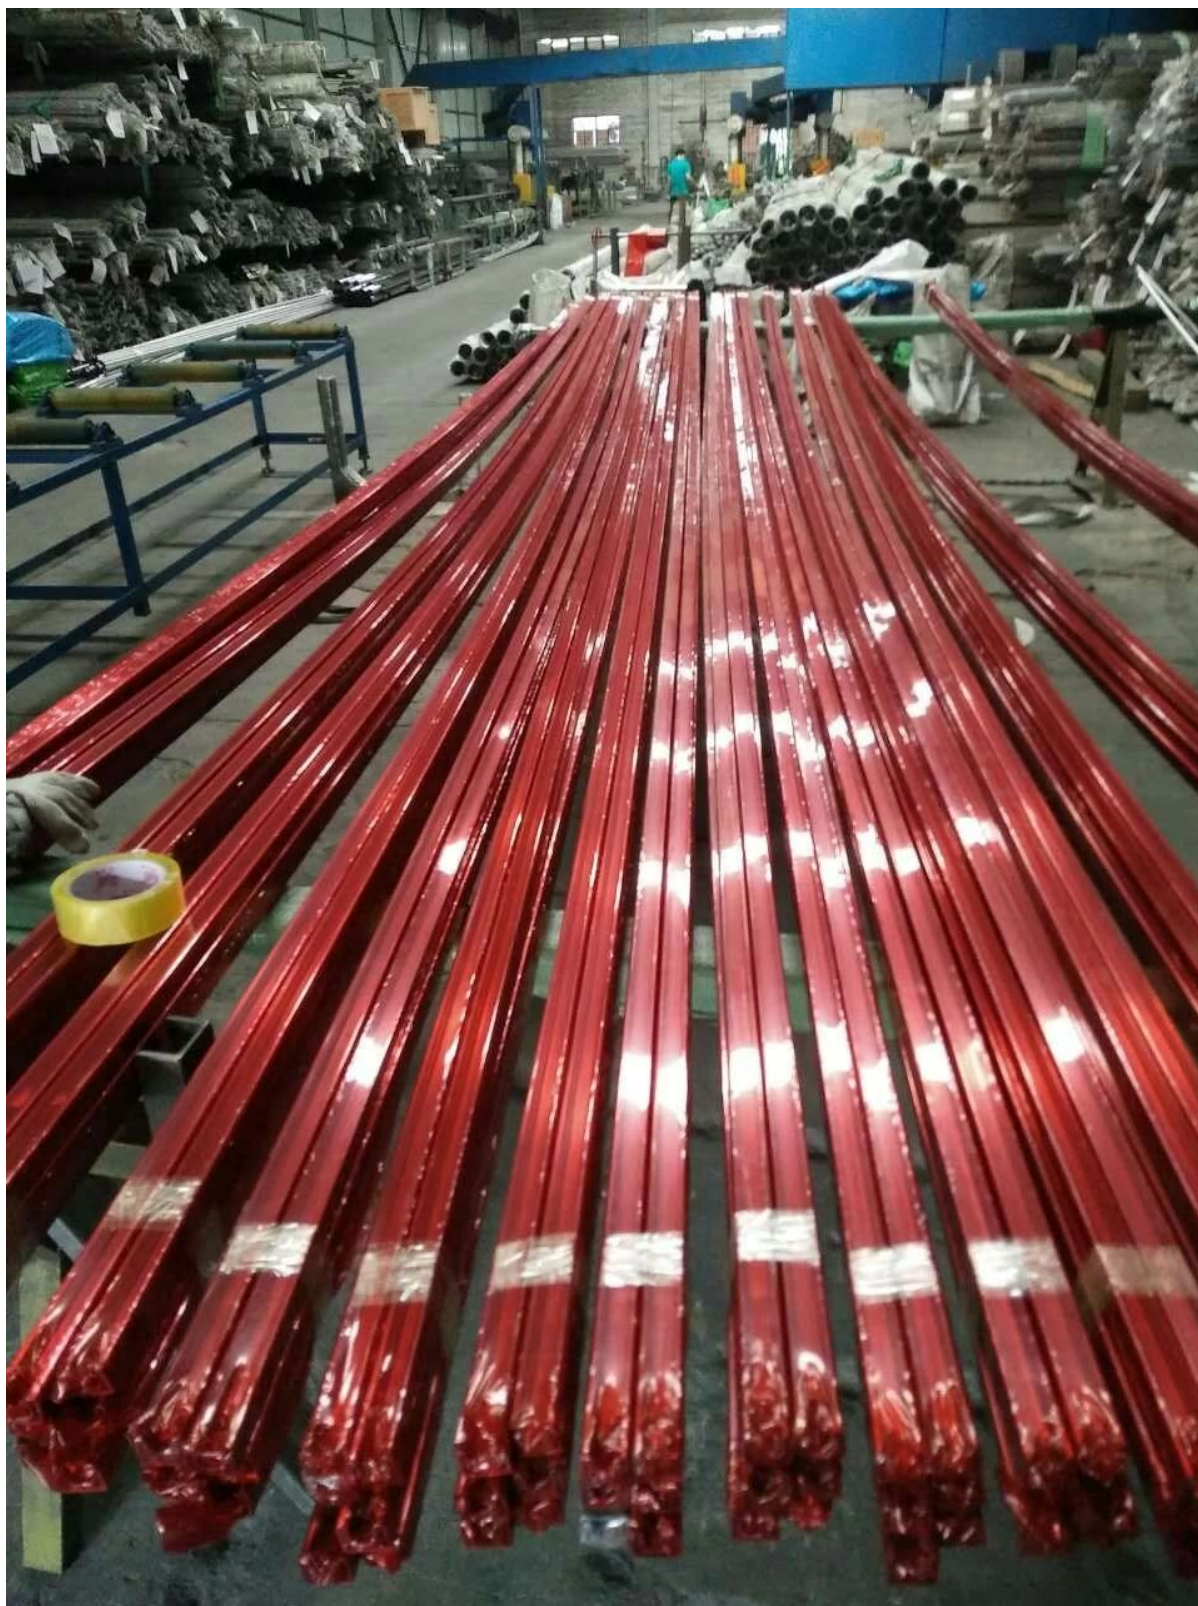

316L neliön paikka kaiteen putki 40x40mm 24x24mm lentovuoroa 15-19mm paksuus karkaistu lasi, käynnissä päälle lasi kaide järjestelmien rajaaminen rautatie.

1.Kuvia 40x40mm paikka kaiteen putket , kiillotus

2. pakkaus kuvia 316L neliön paikka kaiteen tube 40x40mm  
24x24mm-korttipaikka

1 pc muovipussiin ja sitten Pahviputken 100 kpl  
osaksi teräksen laatikkoon, helppo forklifting.

Voit vapaasti yhteyttä saada päivitetään lainaus nyt!