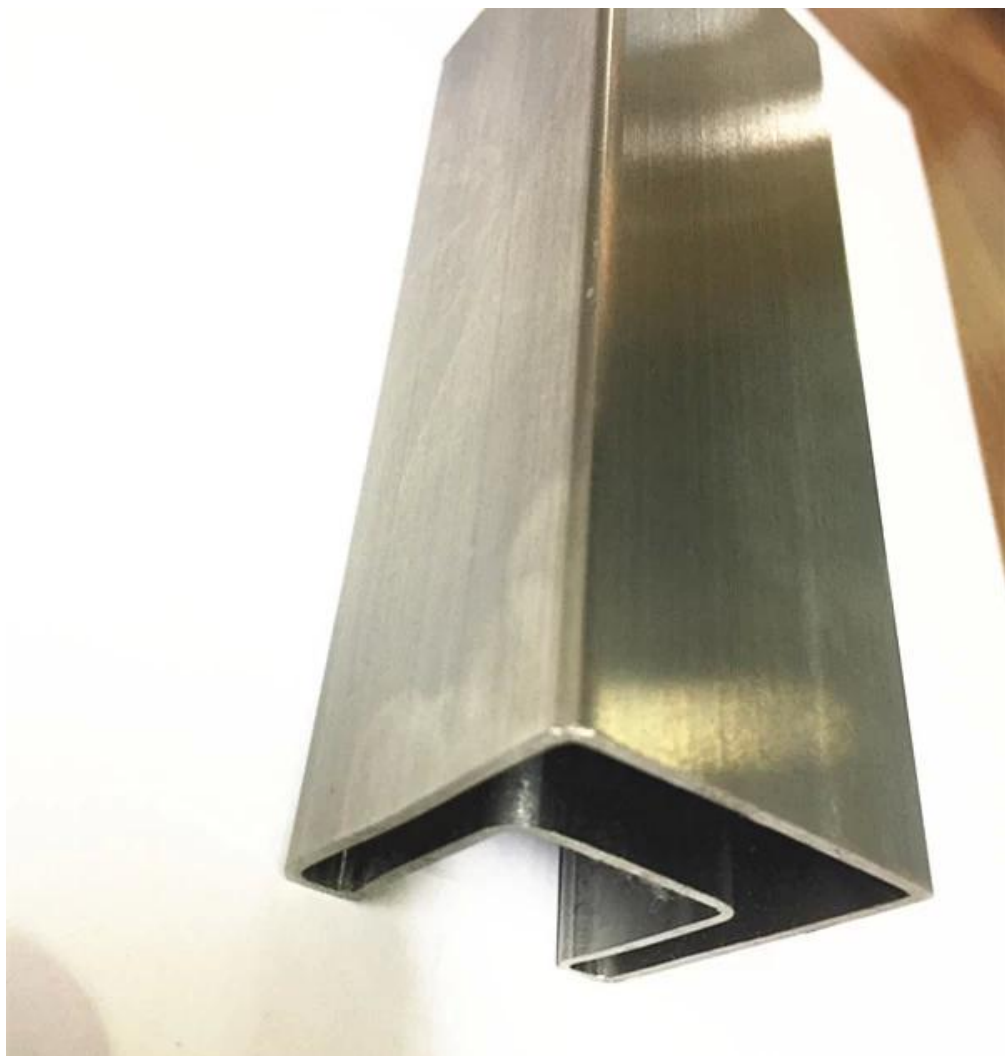

316L neliön paikka kaiteen putki 40x40mm 24x24mm lentovuoroa 15-19mm paksuus karkaistu lasi, käynnissä päälle lasi kaide järjestelmien rajaaminen rautatie.

1.Kuvia 40x40mm paikka kaiteen putket , kiillotus

2. pakkaus kuvia 316L neliön paikka kaiteen tube 40x40mm  
24x24mm-korttipaikka

1 pc muovipussiin ja sitten Pahviputken 100 kpl  
osaksi teräksen laatikkoon, helppo forklifting.

Voit vapaasti yhteyttä saada päivitetään lainaus nyt!