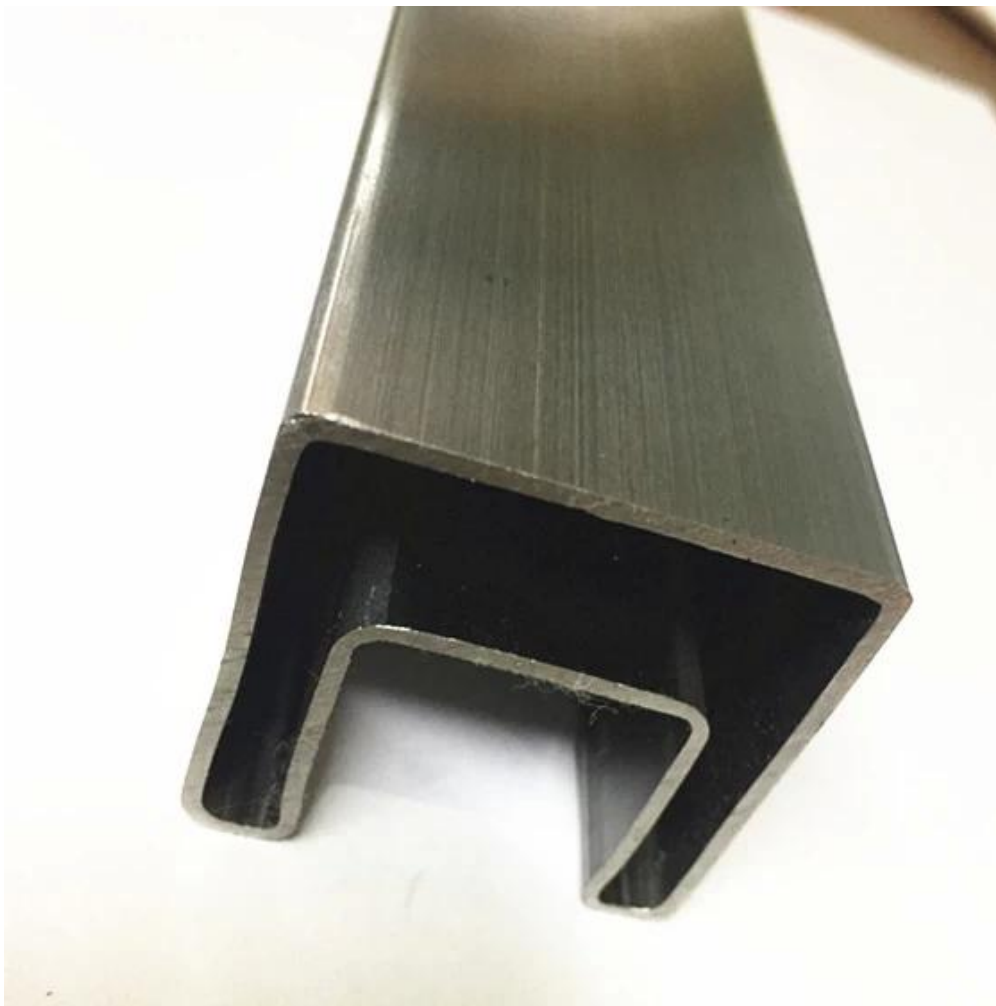

316L neliön paikka kaiteen putki 40x40mm 24x24mm lentovuoroa 15-19mm paksuus karkaistu lasi, käynnissä päälle lasi kaide järjestelmien rajaaminen rautatie.

1.Kuvia 40x40mm paikka kaiteen putket , kiillotus

2. pakkaus kuvia 316L neliön paikka kaiteen tube 40x40mm  
24x24mm-korttipaikka

1 pc muovipussiin ja sitten Pahviputken 100 kpl  
osaksi teräksen laatikkoon, helppo forklifting.

Voit vapaasti yhteyttä saada päivitetään lainaus nyt!