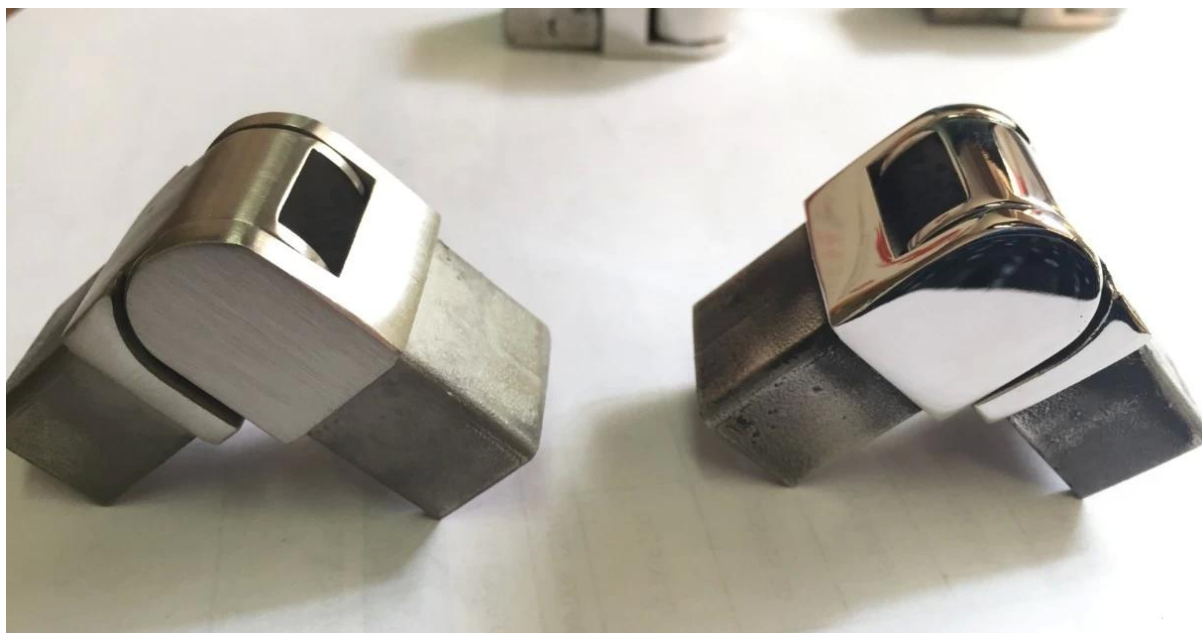

316L ruostumaton teräs groove kaiteen letku pieni koko 20x25mm  
kehyksetön glass kaiteet ja kannella, Parveke, uima-allasta jne,  
portaikko .

1. silmälasit 316L ruostumaton teräs groove kaiteen letku pieni koko  
20x25mm

**20\*25mm slot handrail**

**5.8 m per length**

180 degree joiner

90 degree joiner

Vertical adjustable joiner

Horizontal adjustable joiner

Wall to handrail joiner

End cap