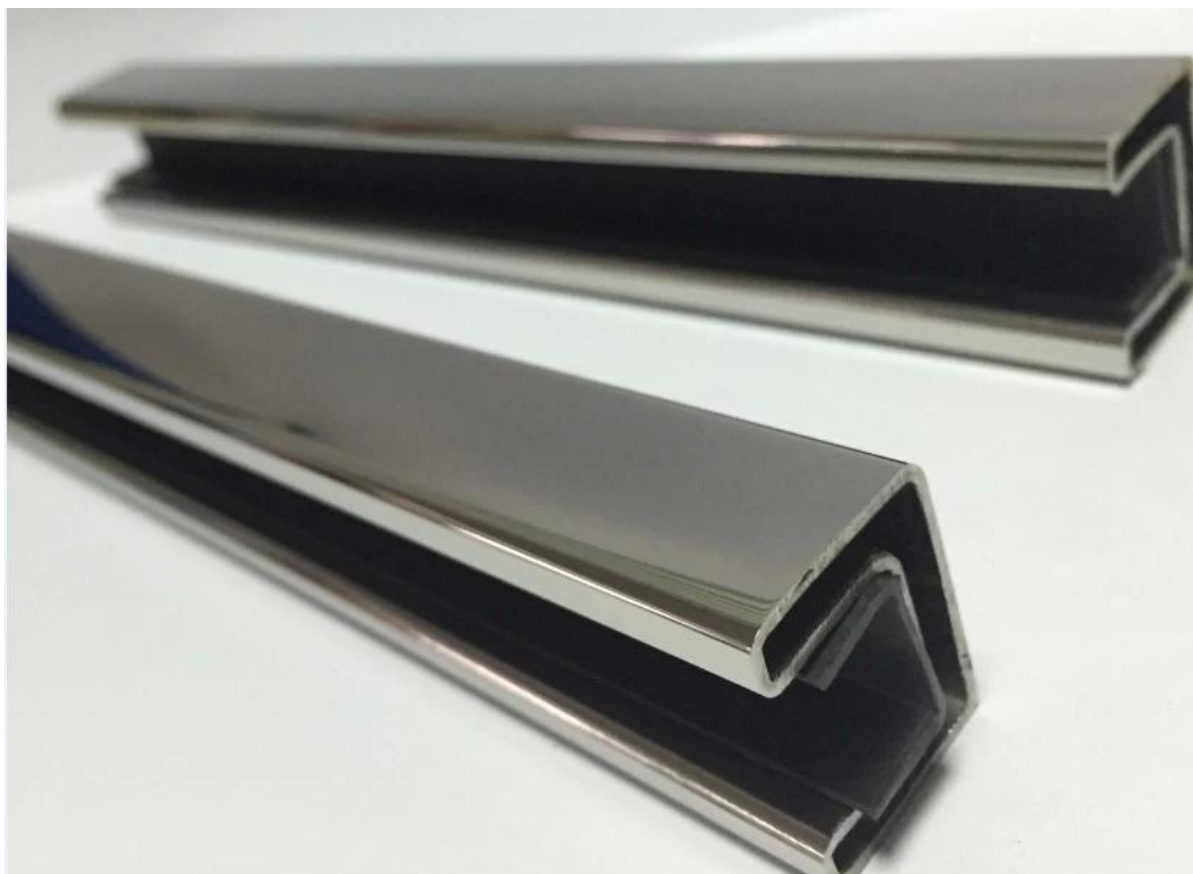

316L ruostumaton teräs groove kaiteen letku pieni koko 20x25mm  
kehyksetön glass kaiteet ja kannella, Parveke, uima-allasta jne,  
portaikko .

1. silmälasit 316L ruostumaton teräs groove kaiteen letku pieni koko  
20x25mm

-5,8 m tai 2,9 m √ pituus

-pieni 20x25mm, neliön muotoinen 14x14mm Groove

-muovi lisää 10-12mm paksuus lasin

-8K kiiltävä Puolan tai kiillotus

-muoviputket, cardboardtube pakkaus + teräs runko

2. kuvia 316L ruostumaton teräs groove kaiteen letku pieni koko  
20x25mm

**20\*25mm slot handrail**

**5.8 m per length**

180 degree joiner

90 degree joiner

Vertical adjustable joiner

Horizontal adjustable joiner

Wall to handrail joiner

End cap