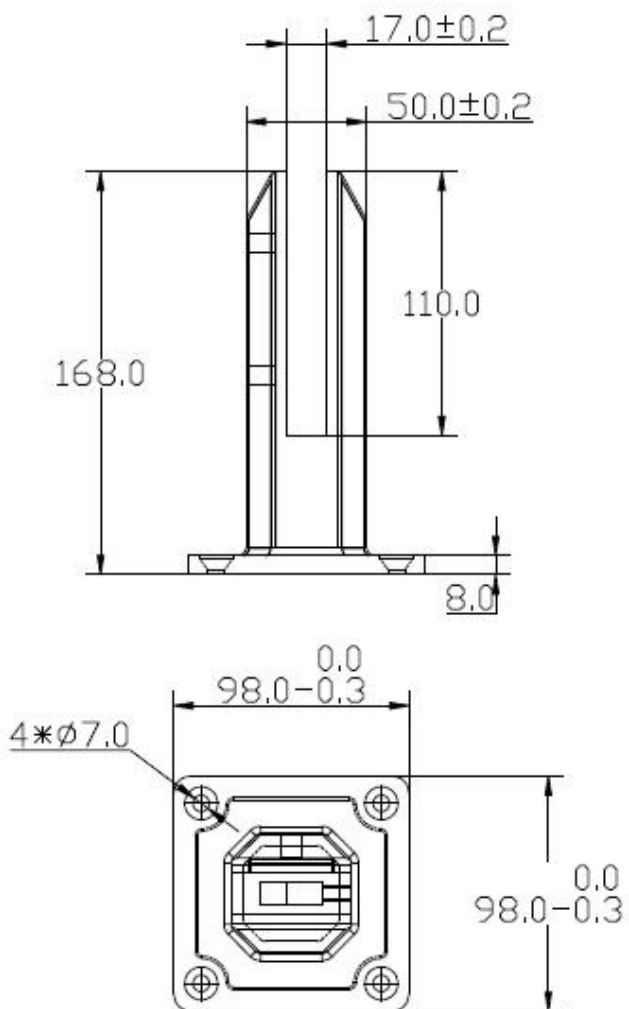

# 5 tähteä laatu Ruostumaton teräs lasi laskuhana 10- 13 lasi

Yleisimmät lasi tappi ovat SBM ja RBM.

## Tässä ovat tiedot SBM

Lasin paksuus 8-12mm

Korkeus: 168 mm

Leveys kehon: 50mm

Leveys pohja: 98mm

**SBM**

**Mirror**

**Satin**