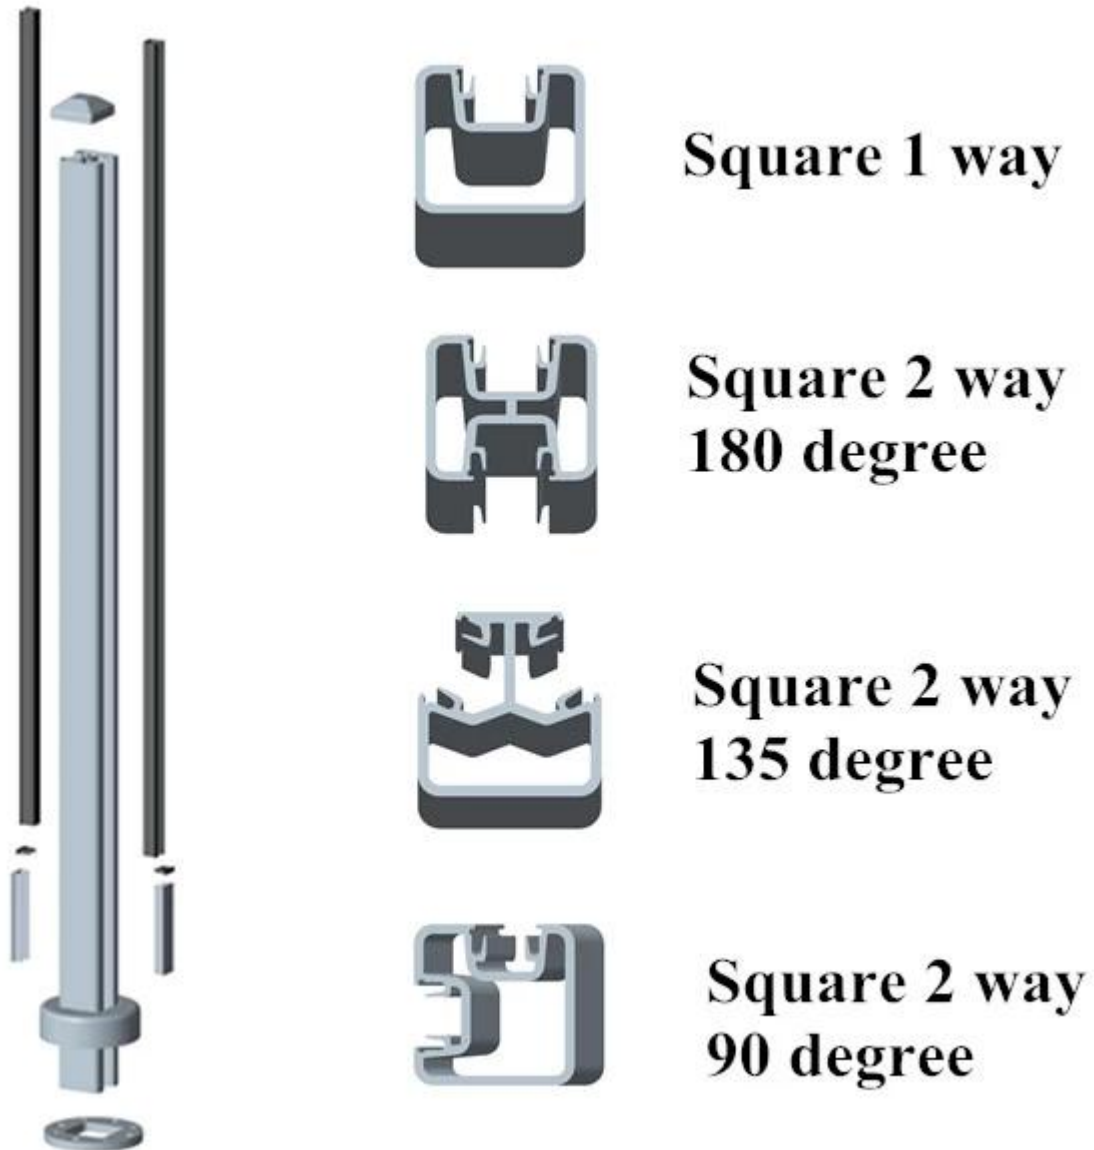

6063 T5 alumiinia virka parveke suunnittelu

Alumiini lasi kaidetolppa

Puristamiseen 6063 T5;

Koko: 50mm 3mm paksuus;

Korkeus: leikatut, tällä hetkellä 1265mm, 1400mm, 1800mm;

Lasin paksuus: 10mm, 11.76mm, 12mm;

Varusteet: ylälaippa, pohjakansi, lasi istuin, muovi paikka lasi;

Katso lisätietoja kuvia alla:

Neliö alumiini virka tyypit tavoin;

Pyöreä alumiini virka tyypit tapoja

Round 1 way

**Round 2 way
180 degree**

**Round 2 way
135 degree**

**Round 2 way
90 degree**

Lähetä muovi korttipaikka;

AL-SP02/90

Post muotoilu suikale harmaa väri;

Musta pulverimaalaus;

Parveke, terassi lasi kaiteiden suunnittelu:

Alumiini virka lasi kaide, moderni ja kestävä muotoilu kotiin asennus- ja kaupallista käyttöä, sekä sisä- ja ulkokäyttöön. Se tarjoaa sinulle selkeä käsitys ja pitää vaara pois ulkopuolelta.