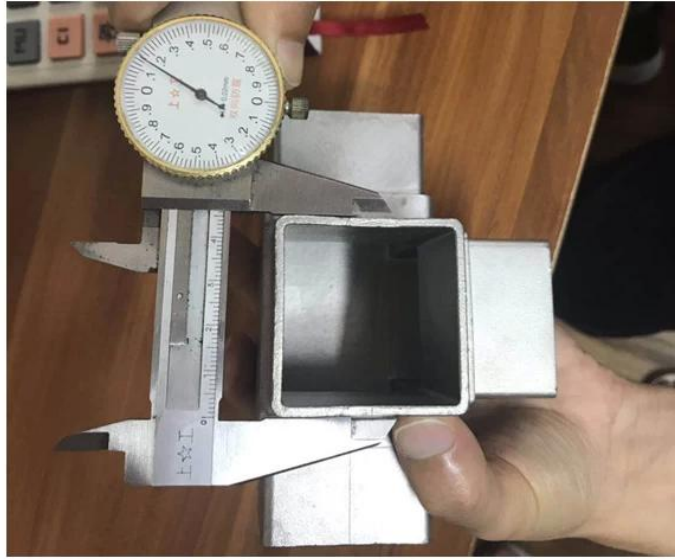

### Tekniset tiedot:

Tuote	8K peili kiillotettu kulta ruostumaton teräs 3-tie 40mm 50mm neliöputkiliitin kaiteen kaiteelle
<b>Materiaali</b>	Ruostumatonteräs304/316 / 316L
<b>Koko</b>	40mm / 50mm
<b>Paksuus</b>	1,5 mm / 2 mm
Pakkaus	1 kplsisään1PPLaukku+SisäinenValkoinenLaatikko+PahviLaatikko+Lava
<b>Näyte</b>	1-3PCsvartenvapaa,Rahtikerätä
Toimitusaika	10-20työpäivätriippuupäälläTilausmäärä
<b>MOQ</b>	10kappaletta
Maksu	KenraaliT / T30%tallettaa,saldovastaanBLkopio

### Tuotemallit:

Käytetään 40 \* 40 \* 1,5 (mm) putkien kanssa

**S401**

**S402**

**S403**

**S404**

**S405**

Käytettäväksi 50 \* 50 \* 2 (mm) -putkien kanssa:

2-way tube connector	For tube dimensions	Model
	40×20×1.5(mm)	S400
	40×40×1.5(mm)	S401
	50×50×1.5(mm)	S501
	51×51×3.2(mm)	S511
3-way tube connector	For tube dimensions	Model
	40×40×1.5(mm)	S402
	51×51×3.2(mm)	S512
	3-way tube connector	For tube dimensions
	30×30×1.5(mm)	S303
	40×40×1.5(mm)	S403
	50×50×2.0(mm)	S503
	51×51×3.2(mm)	S513
4-way tube connector	For tube dimensions	Model
	40×40×1.5(mm)	S404
	50×50×2.0(mm)	S504
	51×51×3.2(mm)	S514
	4-way tube connector	For tube dimensions
	40×40×1.5(mm)	S405

Part No.	For tube size	Material	Finish
▪ E304	▪ $\Phi$ 42.4mm ▪ $\Phi$ 50.8mm	▪ AISI 304 ▪ AISI 316	▪ Satin ▪ Mirror

Part No.	For tube size	Material	Finish
▪ E305	▪ $\Phi$ 12mm ▪ $\Phi$ 20mm	▪ AISI 304 ▪ AISI 316	▪ Satin ▪ Mirror