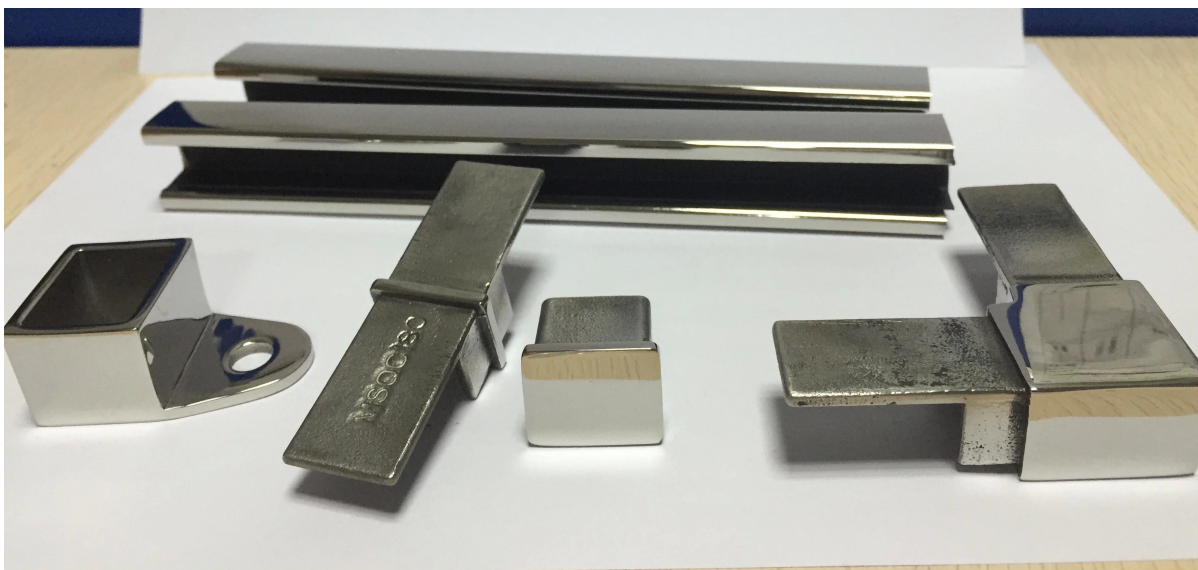

Square slot handrail series

Project kuvat:

1.house suunnitelmat house ruostumaton teräs kaide korttipaikka
putki sisätiloissa lasi kaiteet: