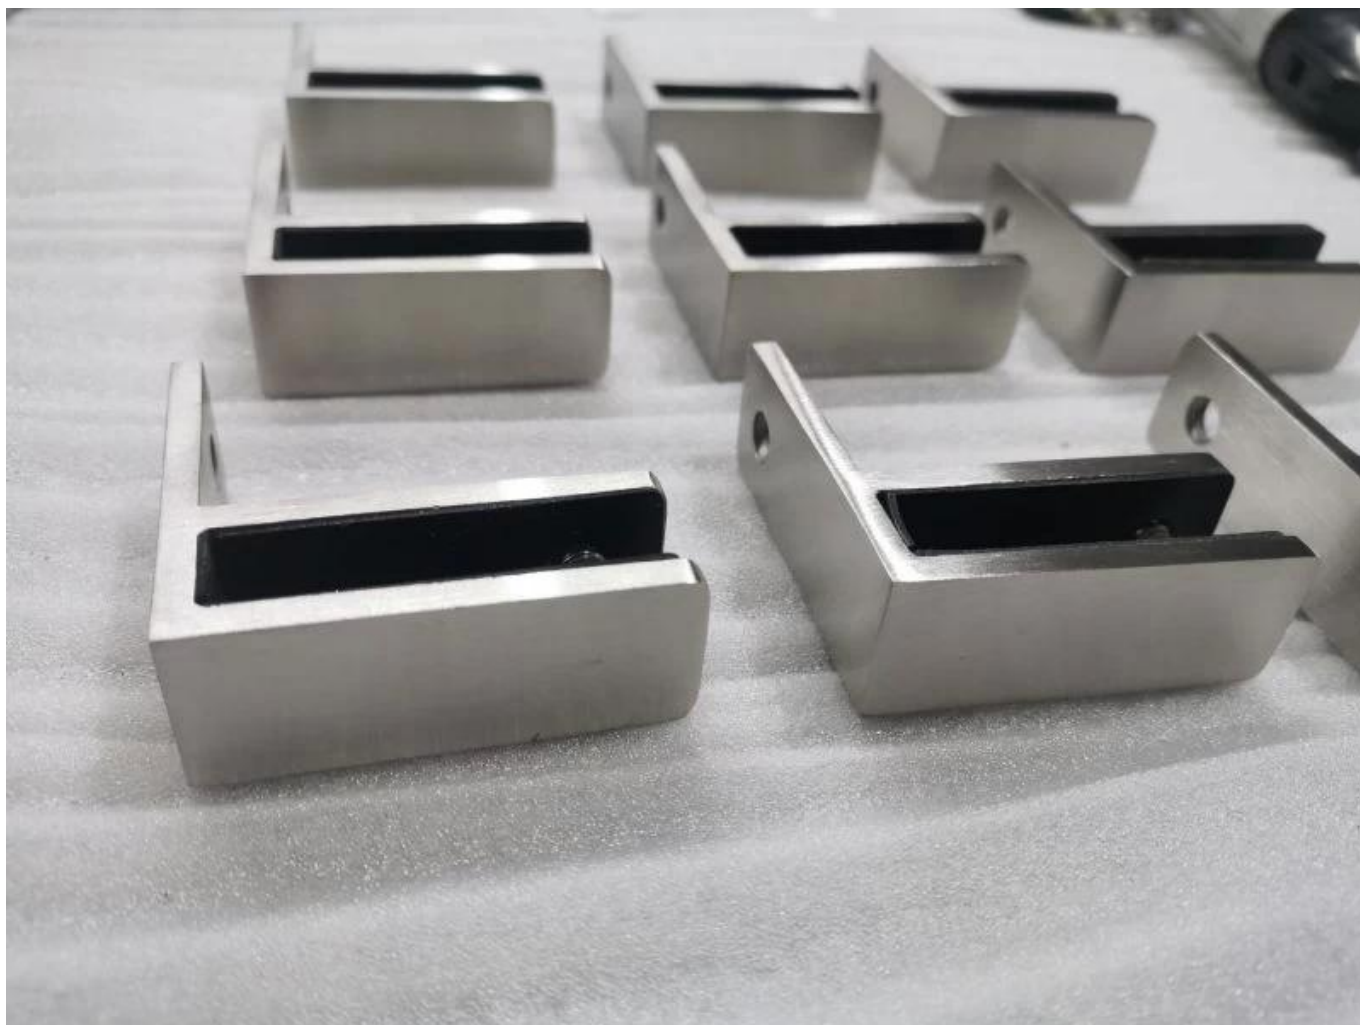

Muut Aiheeseen liittyvät lasit