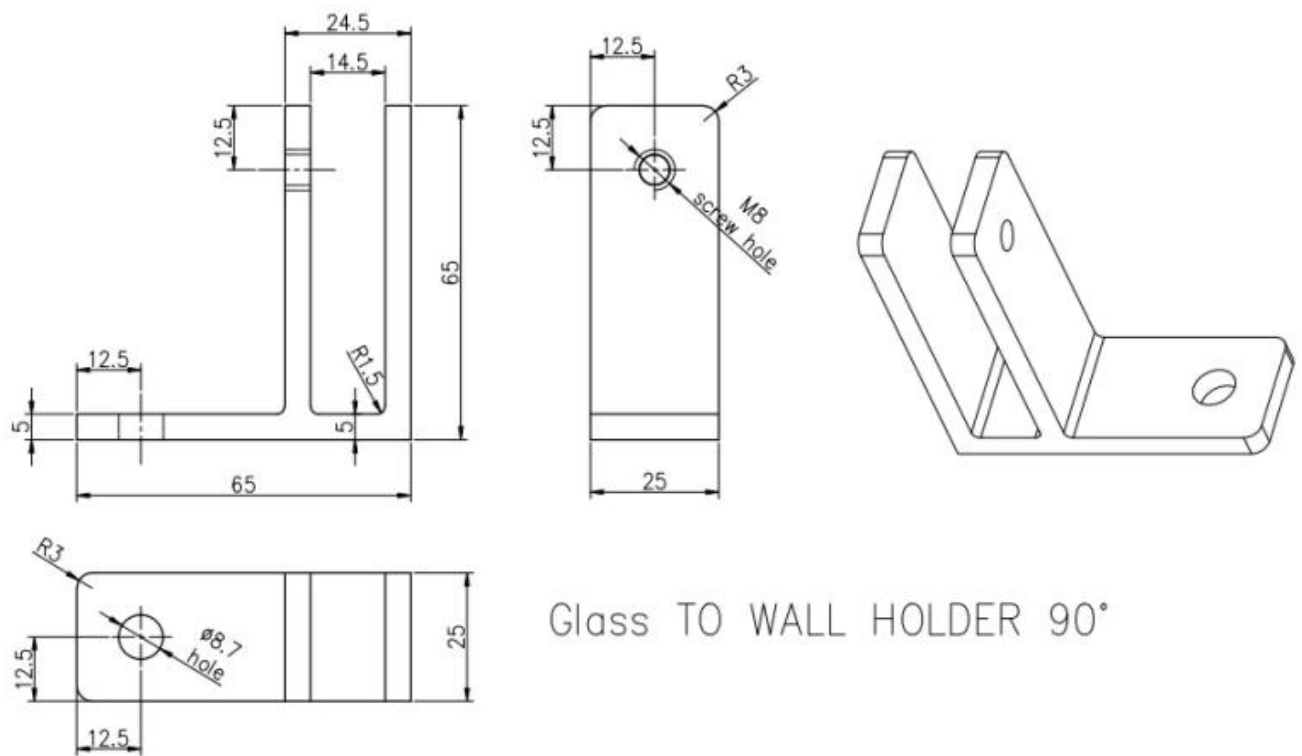

Lasipilkku, jossa on yläreunan puristin lasilevyn rakentamiseen

Tuotenäytä

180° glass to glass clamp

90° glass to glass clamp

90° glass to wall clamp

Matta black pinta

Satin harjattu pinta

Tekninen piirustus