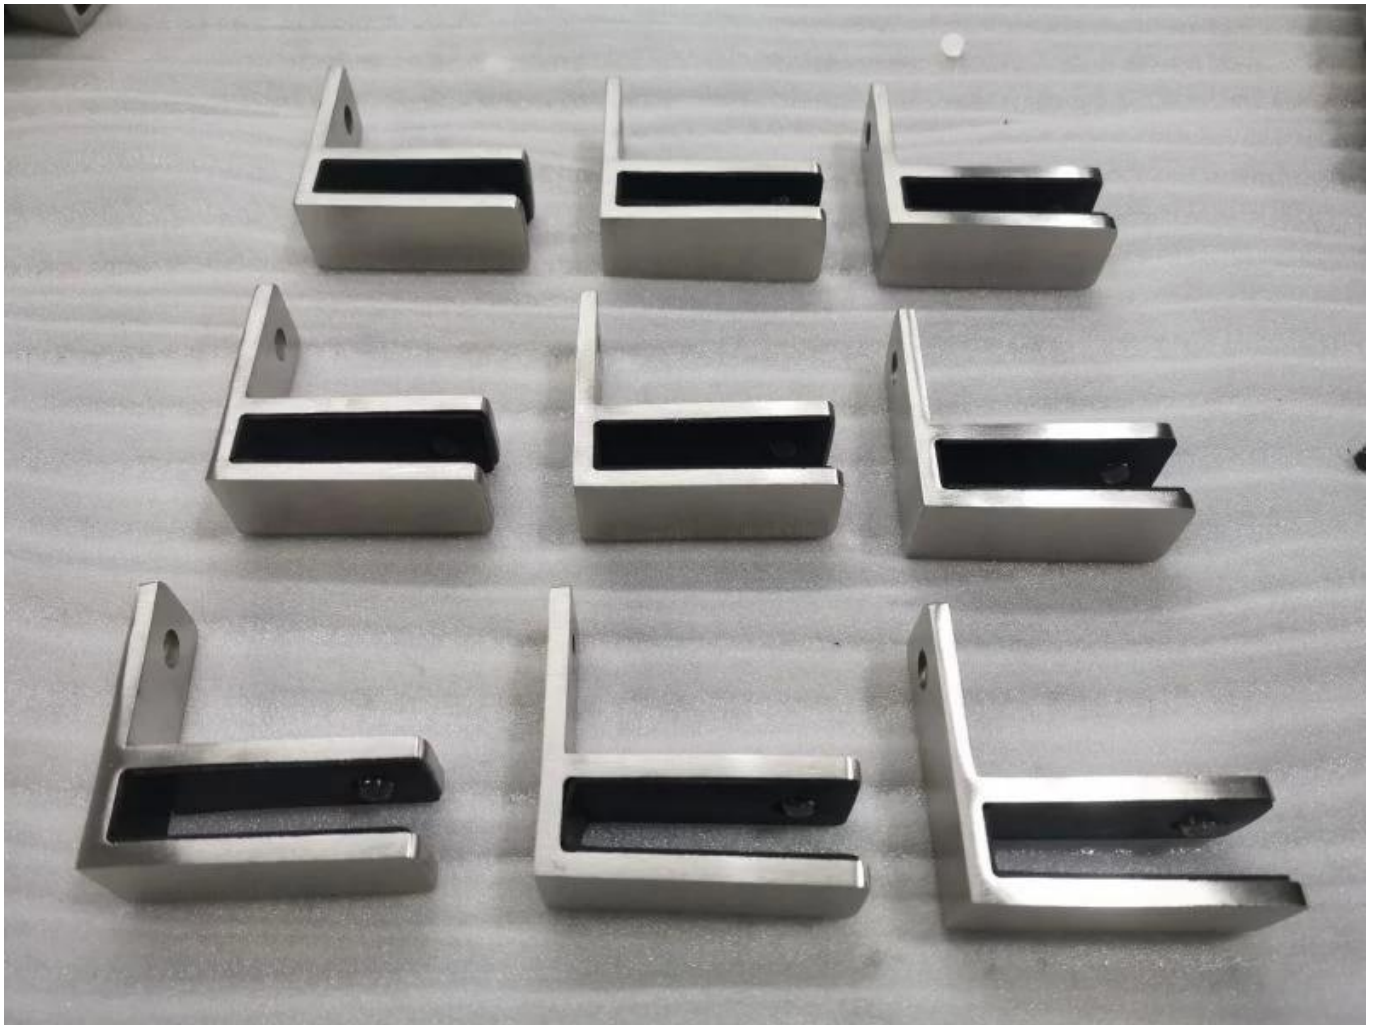

Massatuotanto