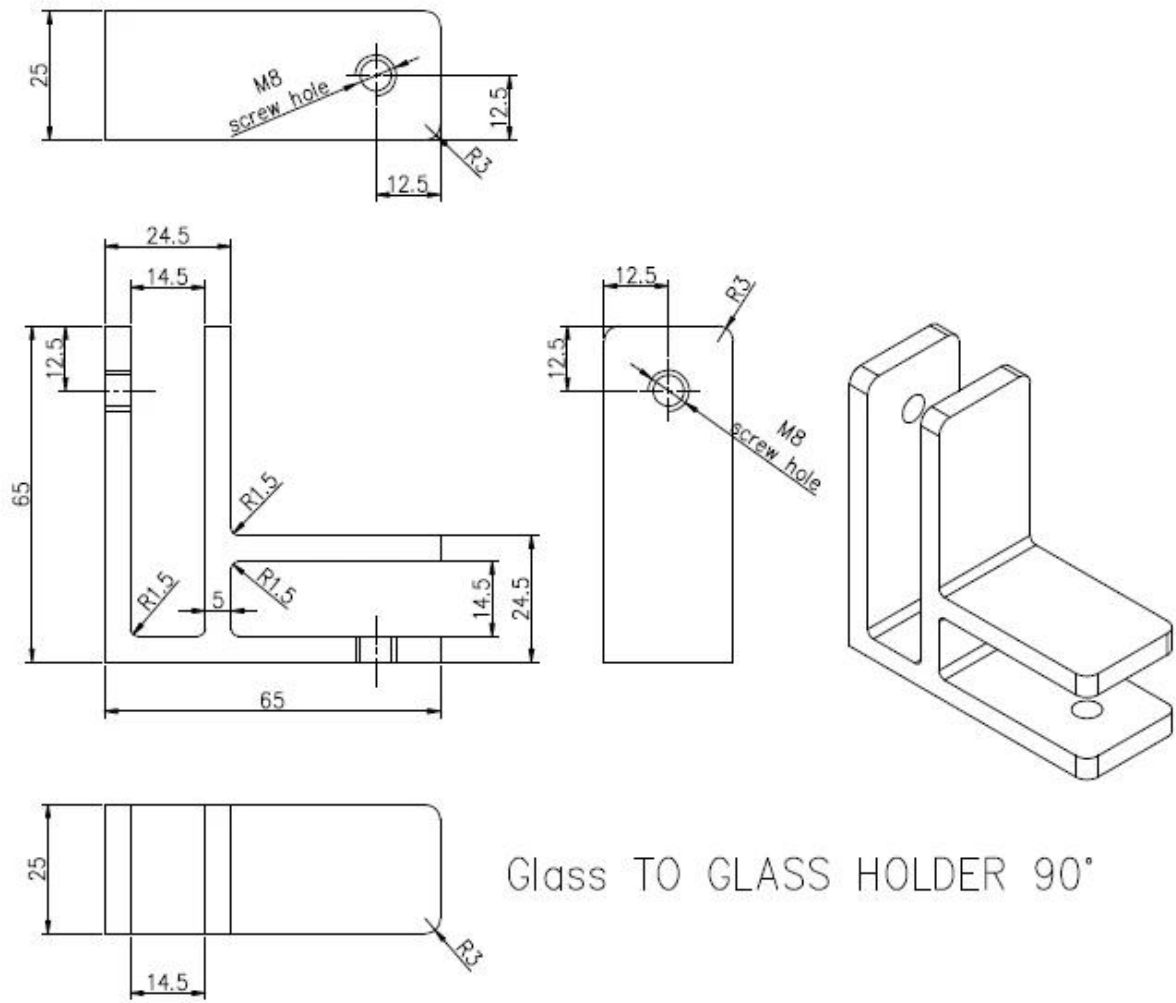

Harjattu 316 ruostumatonta teräs 90 asteen kulma-lasin puristin uima-altaan aita, käytetty The kulmaoflasi-kaiteet jlle suoja ja The kaidejärjestelmä.

1) Ominaisuudet 90 asteen kulman lasin puristin

- **Materiaali - 304/316 SS**
- **Valmis - Satin, peili, matta musta viimeistely**
- **Käytetään lasikaiteiden kulmassa**
- 10-12 mm paksuus lasiin
- Ei tarvetta lasi reikiä, kitkaa

Glass TO GLASS HOLDER 90°