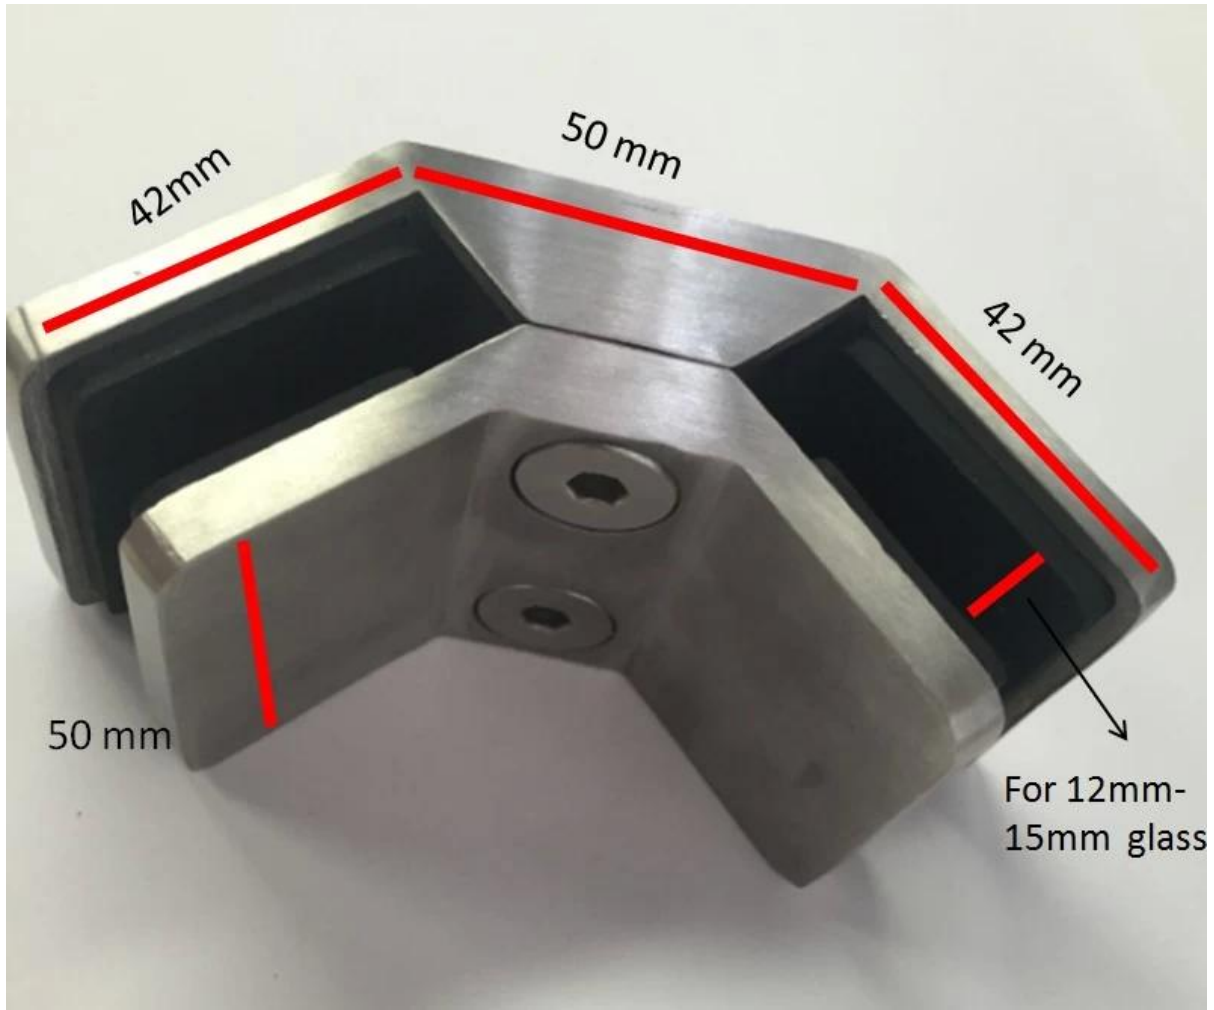

[90 asteen kulmassa lasin kiinnikkeet väliin lasien](#) käyttää kulmassa

-Ominaisuudet [ruostumaton teräs 90 asteen kulmassa lasin kiinnikkeet väliin lasien](#)

-90 tutkinto, käyttää kulmassa väliin 2 lasien

-jonka precision valu

-Haponkestävä teräs 316

-harjattu viimeistely

-S Valokuvat [90 asteen kulmassa lasin kiinnikkeet](#) kuten alla

Näkymä takaa. 90 asteen ruostumaton teräs lasi Clamp

Näkymä alhaalta. 90 asteen ruostumaton teräs lasi Clamp

Sivunäkymä. 90 asteen ruostumaton teräs lasi Clamp

-Mitat ruostumaton teräs lasi clamp 12-15 mm lasi 90 asteen

Lisää kuvia 90 asteen kulmassa lasin kiinnikkeet

Voit vapaasti ota yhteyttä tarjous!