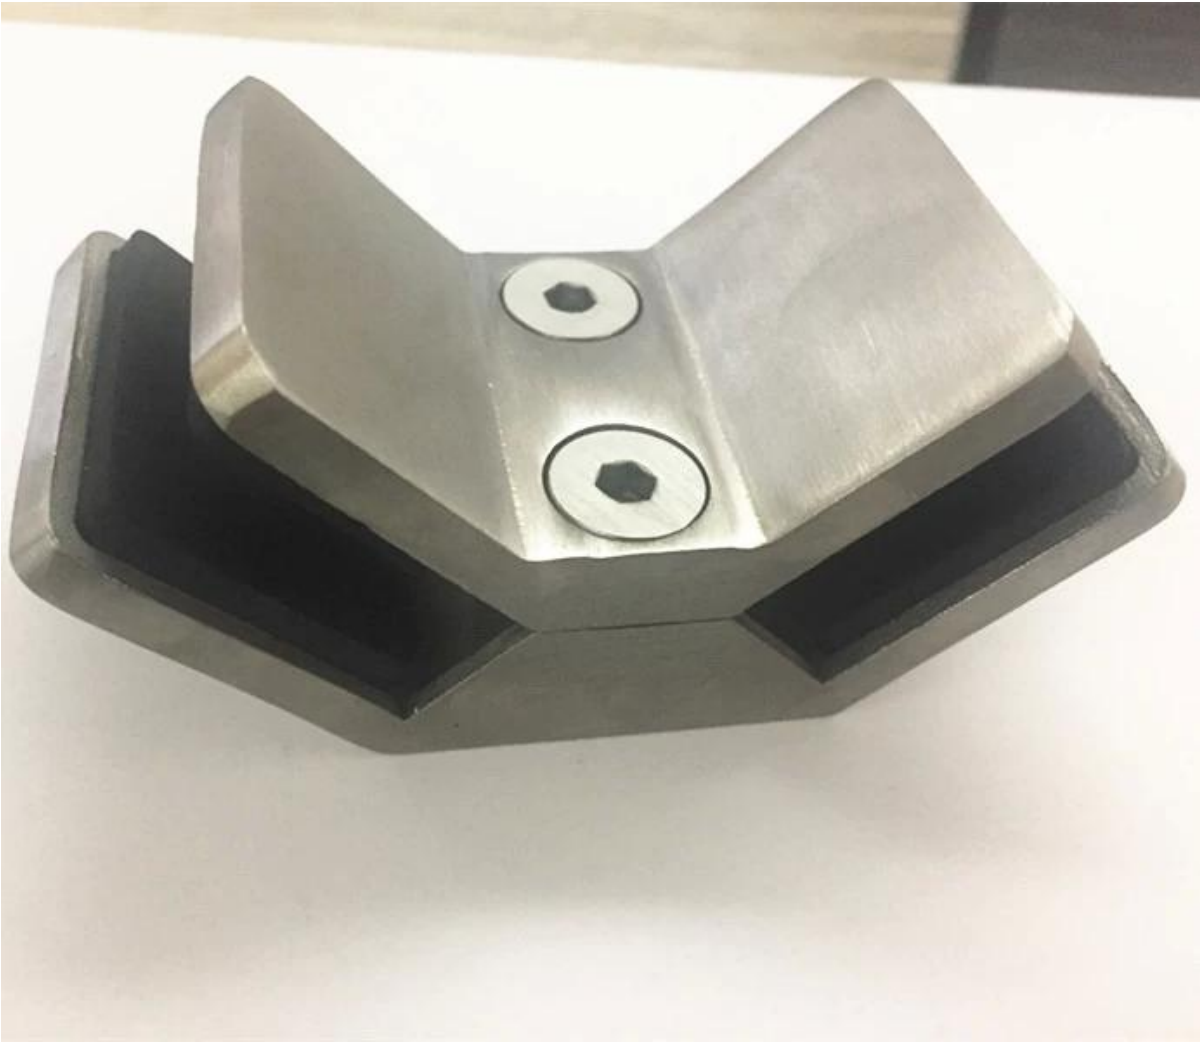

[90 asteen kulmassa lasin kiinnikkeet väliin lasien](#) käyttää kulmassa

-Ominaisuudet [ruostumaton teräs 90 asteen kulmassa lasin kiinnikkeet väliin lasien](#)

-90 tutkinto, käyttää kulmassa väliin 2 lasien

-jonka precision valu

-Haponkestävä teräs 316

-harjattu viimeistely

-S Valokuvat [90 asteen kulmassa lasin kiinnikkeet](#) kuten alla

Näkymä takaa. 90 asteen ruostumaton teräs lasi Clamp

Näkymä alhaalta. 90 asteen ruostumaton teräs lasi Clamp

Sivunäkymä. 90 asteen ruostumaton teräs lasi Clamp

-Mitat ruostumaton teräs lasi clamp 12-15 mm lasi 90 asteen

Lisää kuvia 90 asteen kulmassa lasin kiinnikkeet

Voit vapaasti ota yhteyttä tarjous!