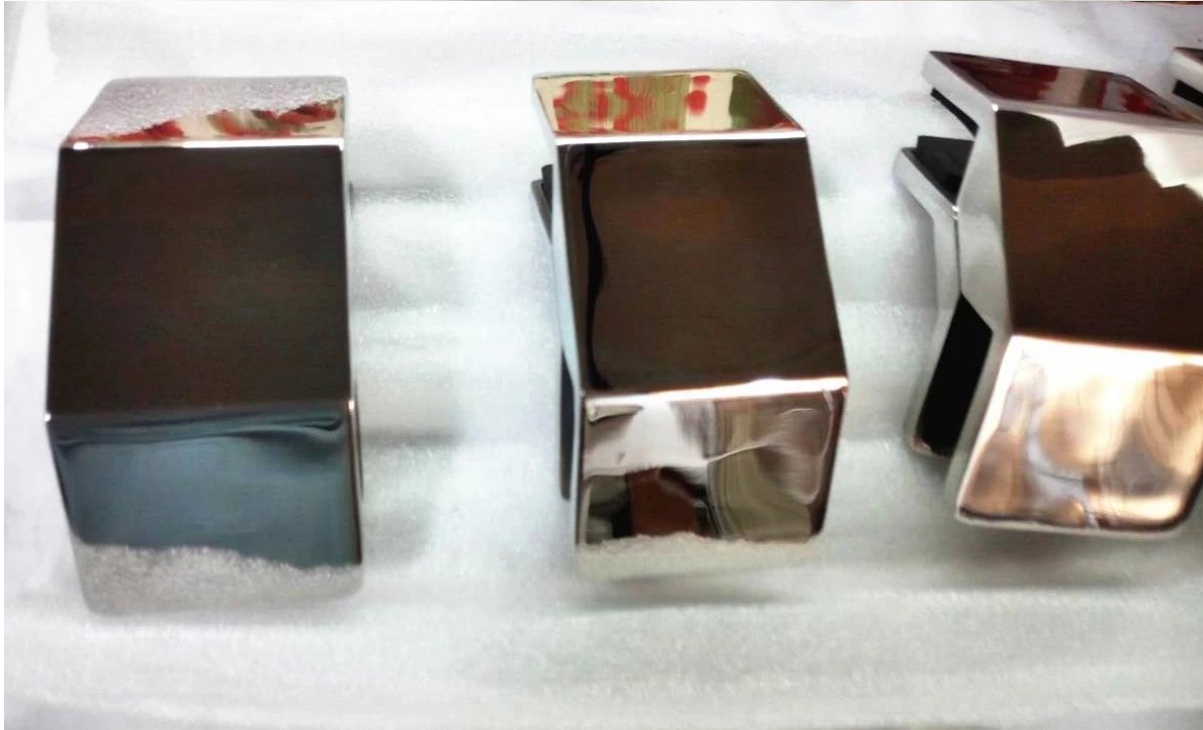

description

--Laskun puristin malli: **PV-90**

--Materiaali: ruostumatonta terästä 316

- viimeistely: kiillotettu tai harjattu

- Sovellus: pitää 90 asteen kulmavalaisin

--Koko: katso piirros alla

--Lasipaksuuteen: **12-15 mm lasi**

--Nettopaino: 41g

- Valmistusmenetelmä: valu (korkea laatu)

- Pienin tilausmäärä: yksi pala

- Nykyaikaiseen kodin suunnitteluun ja kaupalliseen rakennustelineeseen

--OEM on tyytyväinen

Tuotetiedot

Harjattu pinta

Kiillotettu pinta

projektit

Liitetty lasi puristin saatat olla kiinnostunut [CB-90](#)

Toimitus & Pakkaus

Toimitus: 3-5 päivää ilmaista

Pakkaus: yksi pc yhteen muovipussiin. 10 kpl yhdelle laatikolle.

Säännöllinen toimitusaika: noin 10 päivää maksun suorittamisesta. (Se pudonnut määrä)