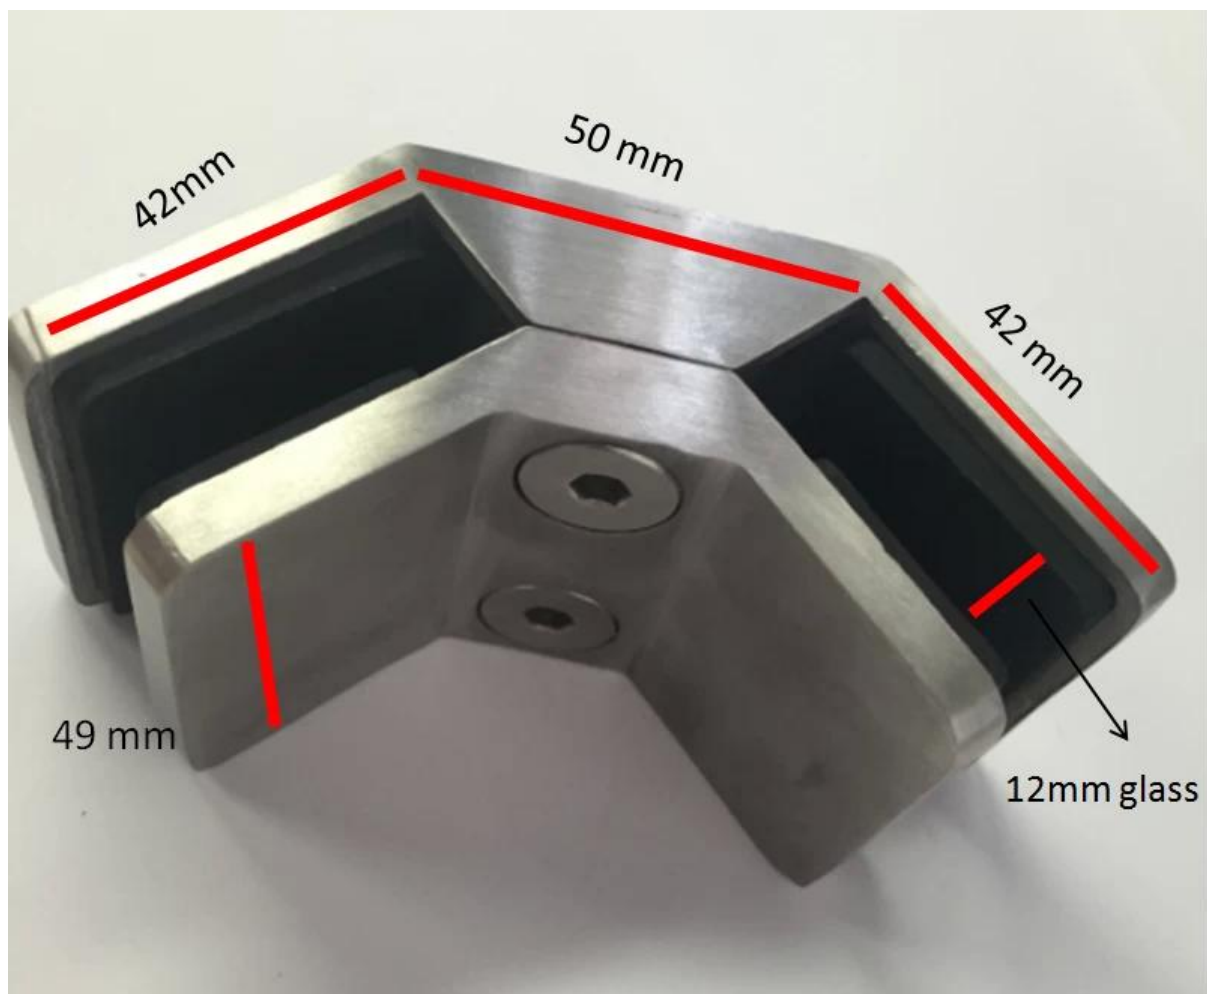

description

--Laskun puristin malli: **PV-90**

--Materiaali: ruostumatonta terästä 316

- viimeistely: kiillotettu tai harjattu

- Sovellus: pitää 90 asteen kulmavalaisin

--Koko: katso piirros alla

--Lasipaksuuteen: **12-15 mm lasi**

--Nettopaino: 41g

- Valmistusmenetelmä: valu (korkea laatu)

- Pienin tilausmäärä: yksi pala

- Nykyaikaiseen kodin suunnitteluun ja kaupalliseen rakennustelineeseen

--OEM on tyytyväinen

Tuotetiedot

Harjattu pinta