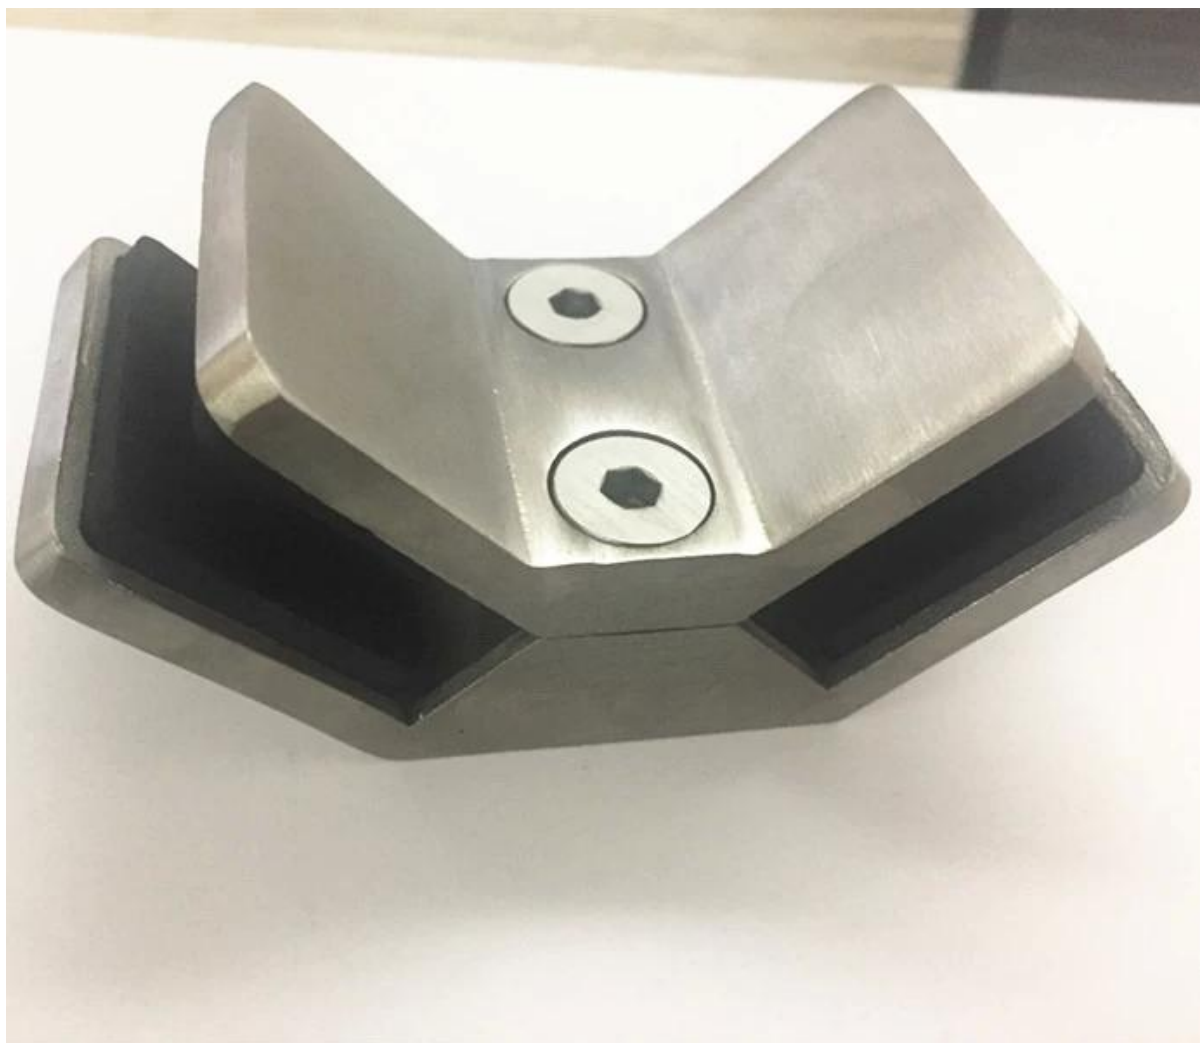

description

--Laskun puristin malli: **PV-90**

--Materiaali: ruostumatonta terästä 316

- viimeistely: kiillotettu tai harjattu

- Sovellus: pitää 90 asteen kulmavalaisin

--Koko: katso piirros alla

--Lasipaksuuteen: **12-15 mm lasi**

--Nettopaino: 41g

- Valmistusmenetelmä: valu (korkea laatu)

- Pienin tilausmäärä: yksi pala

- Nykyaikaiseen kodin suunnitteluun ja kaupalliseen rakennustelineeseen

--OEM on tyytyväinen

Tuotetiedot

Harjattu pinta