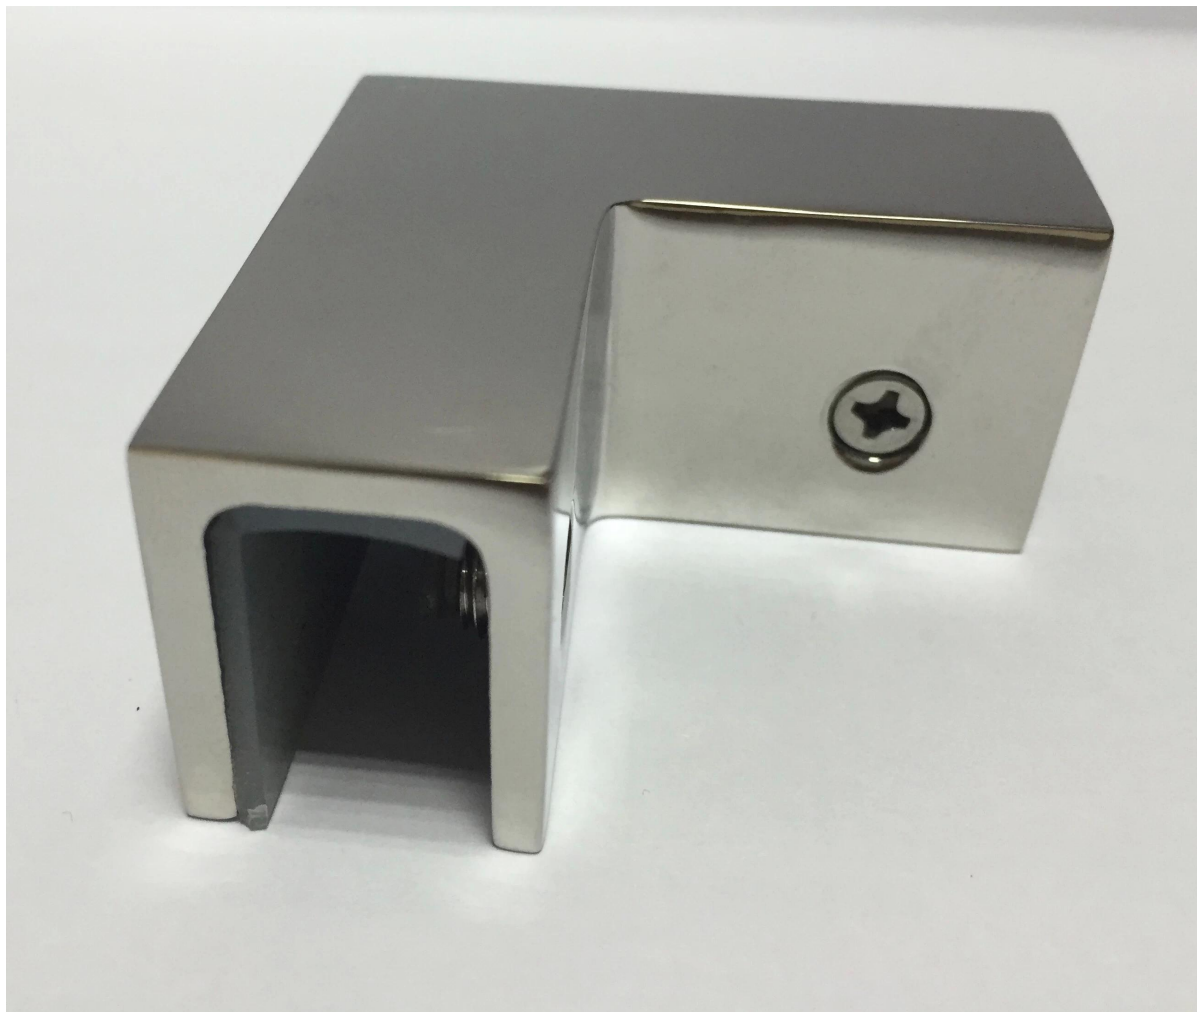

Liitetty lasi puristin saatat olla kiinnostunut [CB-90](#)

Toimitus & Pakkaus

Toimitus: 3-5 päivää ilmaista

Pakkaus: yksi pc yhteen muovipussiin. 10 kpl yhdelle laatikolle.

Säännöllinen toimitusaika: noin 10 päivää maksun suorittamisesta. (Se pudonnut määrä)

Tarvitsetko tarjouksen tai kysymyksiä, jätä viesti.

Tai ota yhteyttä alla olevien tietojen piiriin. Tulee takaisin sinuun mahdollisimman pian!

Kaikista kiireellisistä tiedusteluista ota yhteyttä wechat-palveluun: 973219879 tai mikä on: +86 13530506265