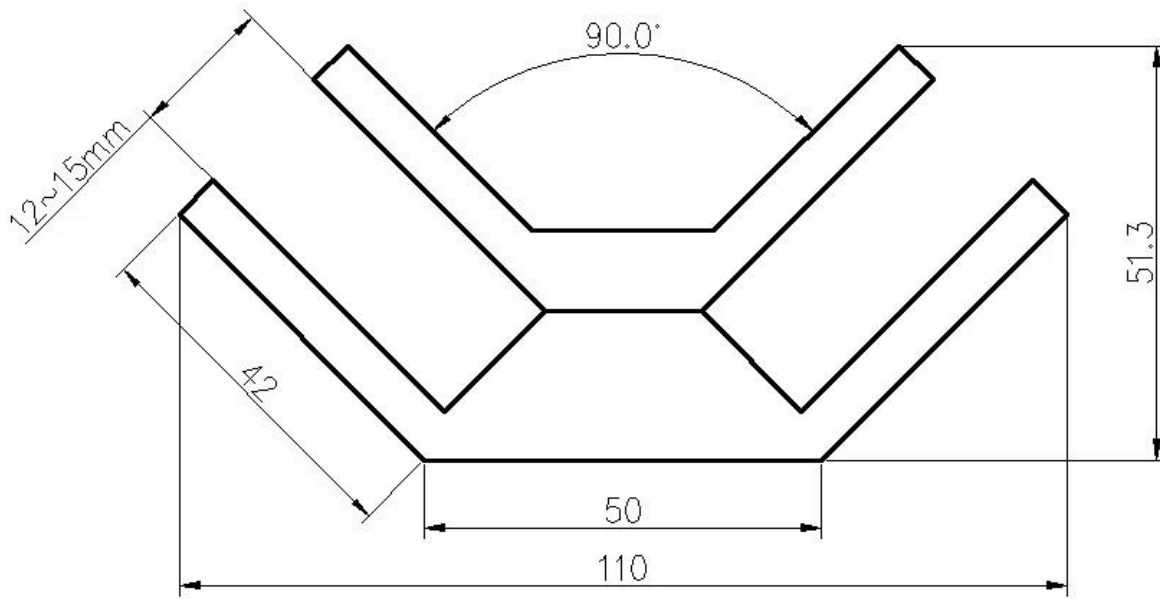

Kehyksettömille lasikaiteille 90 asteen kulmikas kehyksetön lasikiinnitin, jota käytetään 90 asteen kulmassa lasiliitäntään.

1). 90 asteen neliömäisen kehyksetön lasikiinnittimen ominaisuudet

Koodi	PV-90
Materiaali	304/316 ruostumatonta terästä
Viedä loppuun	satiini tai peili tai musta
Ulottuvuus	50 * 51,4 mm
Lasin paksuus	10-15 mm

2). 90 asteen neliömäinen kehyksetön lasikiinnitin, pv-90 valokuva- ja piirustus-

3). 90 asteen neliömäisen kehyksetön lasipuristimen liittimen tuotantovalokuvat -