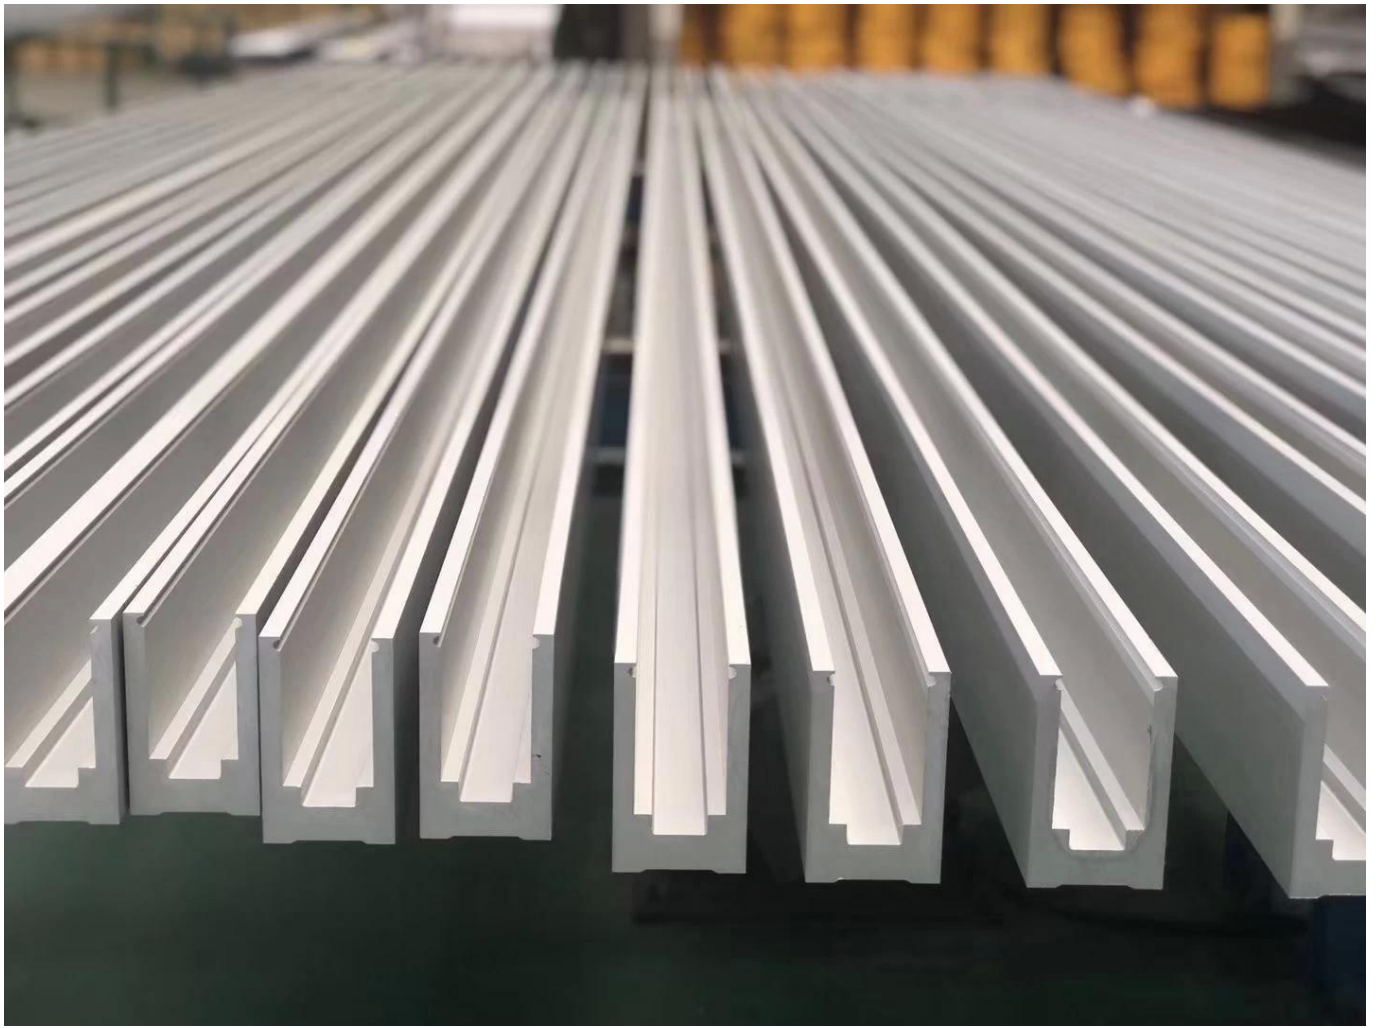

Alumiinin peruskanava: