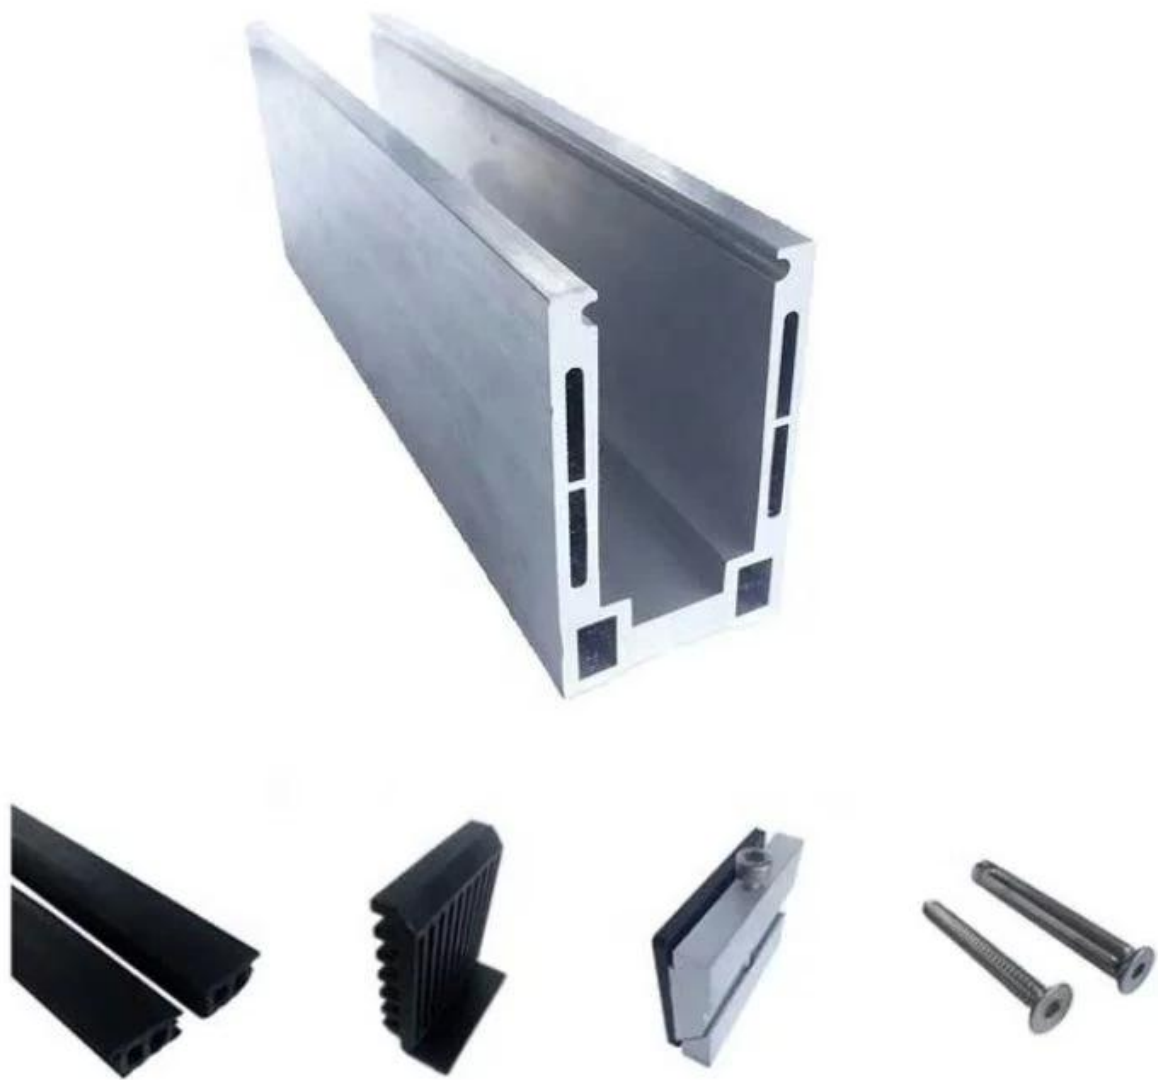

Alumiini U peruskanava, joka on yleensä kiinnitetty maahan, sijoitetaan lasikaitejärjestelmien pohjaan lasin tukemiseksi. Parveke kaidejärjestelmät ovat yksi yleisimmistä sovelluksista, jotka tarvitsevat sitä, koska se voi antaa laajan näkemyksen nauttia kauniista maisemista, kun juot kahvia tai lukemalla kirja parvekkeella.

Tuote Näytä

Solid Design Aluminium Base Channel

Liittimet: vedenpitävä nauha, muovi- ja alumiiniliittimet, laajennuspultit

Hollow Design Aluminium Base Channel

Liittimet: vedenpitävä nauha, muovi- ja alumiiniliittimet, laajennuspultit

Alumiini U Base Channel -tyypit

LCH-A01 / A02

LCH-A01

20 mm to 21.52 mm tempered glass

1 m aluminium groove contains the following accessories (excluding glass)

LCH-A02

20 mm to 21.52 mm tempered glass

1 m aluminium groove contains the following accessories (excluding glass)

LCH-C01 / C02

LCH-C01

12 mm to 13.14 mm tempered glass

1 m aluminium groove contains the following accessories (excluding glass)

Aluminum trough 1 m Waterproof tape 2 meters

Aluminum plastic fittings 3 sets