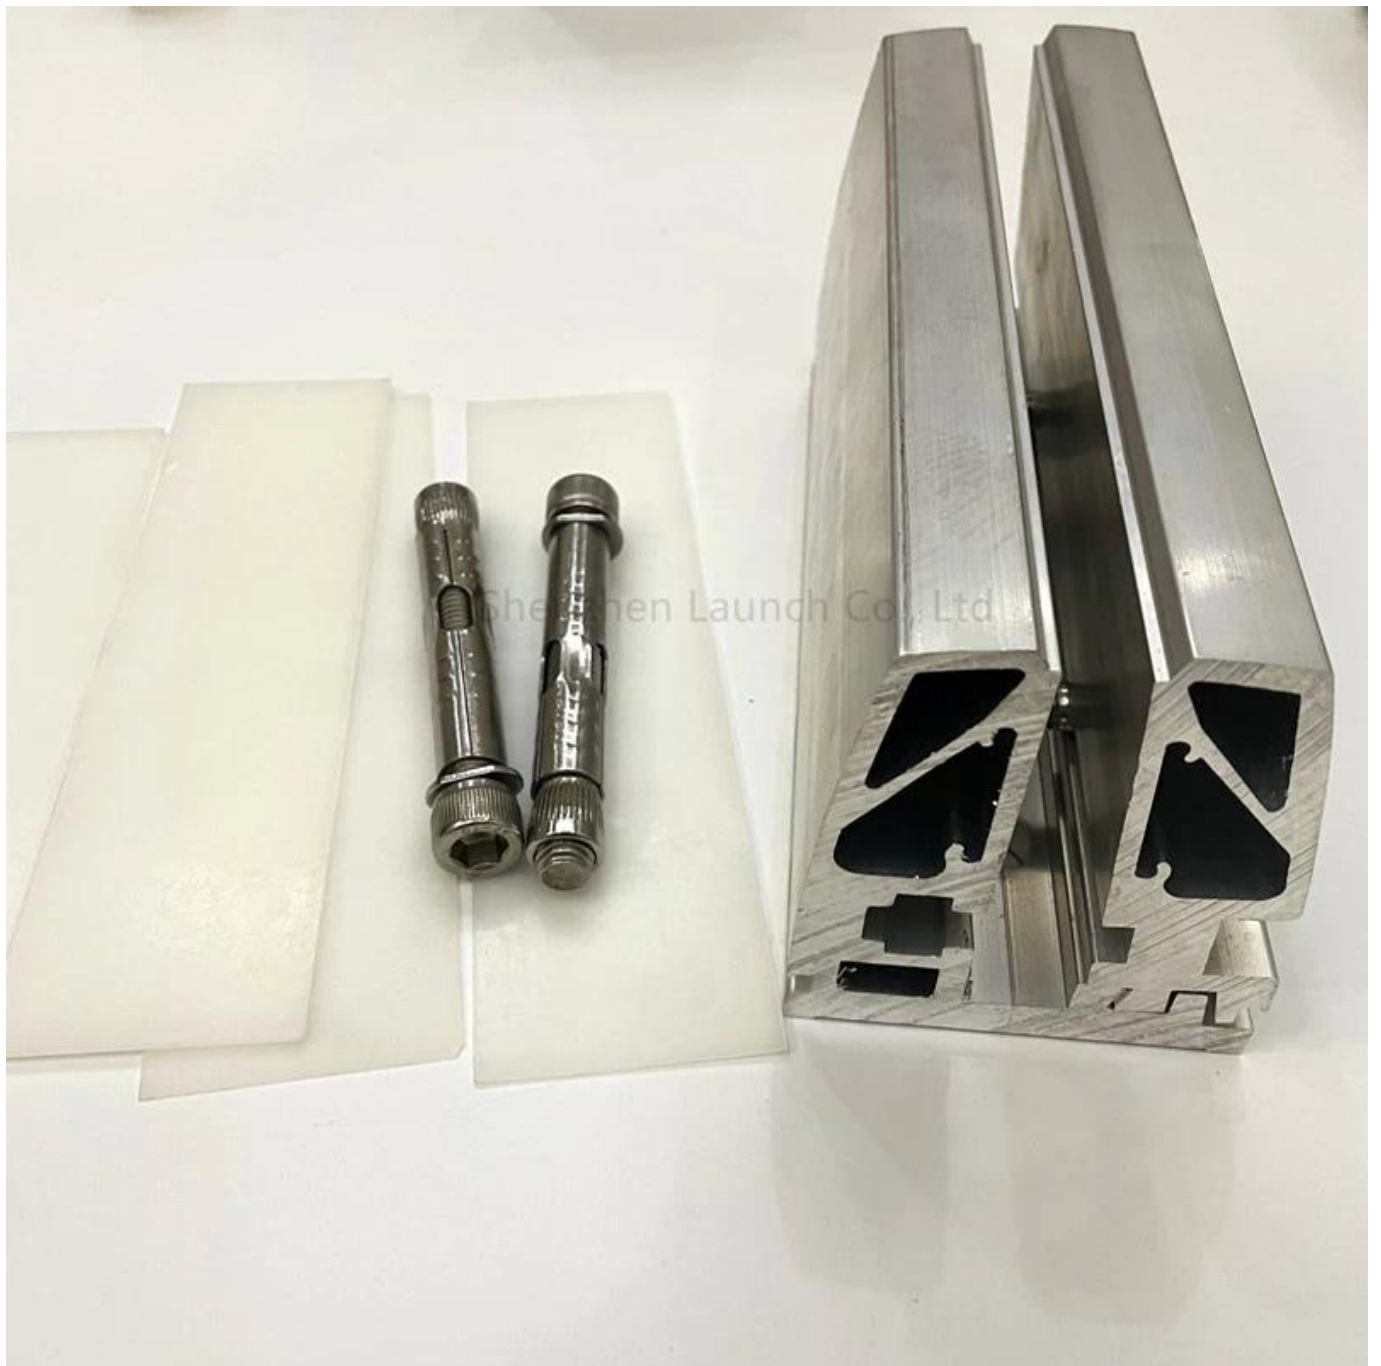

Alumiini U-kanava kehyksetön lasin kaiteet portaikko, parveke, terassi, kansi jne.

TuoteTekniset tiedot:

tuotteen nimi	Alumiini U-kanava kehyksetön lasin kaiteet	
Malli	ALU-1262	
Kokonaiskorkeus	950/1050 / 1150mm tai räätälöity	
Materiaalit	Peruskenkä	Alumiini 6063
	Slot Pipe Kaiteet	SS304 SS316
Suorittaa loppuun	Slot Pipe Kaiteet	1.Mirror # 600 # 800 2.Satin # 180 # 240 # 320 # 400 3. Päälystetty päälystetty 4.elektroloitu
	Peruskanava	1. Anodisoitu hopea-ulkona standardi 2. Jauhe päälystetty (musta, valkoinen jne.) - Ulkona standardi 3. Alumiinitehtaat & SS304 / 316 Kansi (peili, satiini, värillinen elektrolylly)

Aluminium U-kanava:

HuippuUritetPutkiKaideJaLisätarvikkeet:

25 × 21MM, GROOVE 14 × 14MM

Surface treatment: satin brushed / mirror polished

25*21 tube

Model: SQ2521

DIAMETER 25.4MM, GROOVE 14 × 14MM

Surface treatment: satin brushed / mirror polished

Model: RD2525

**Dia25.4mm slotted handrail tube
14x14mm groove**

180 degree joiner

90 degree joiner

wall-rail joiner

end cap

Tervetuloa ottamaan yhteyttä meihin, jos lisätietoja tarvitaan: