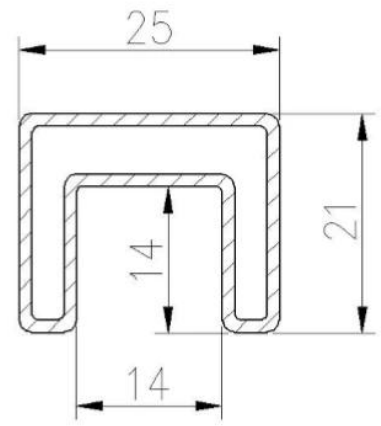

Aluminium U-kanava:

HuippuUritetPutkiKaideJaLisätarvikkeet:

25 × 21MM, GROOVE 14 × 14MM

Surface treatment: satin brushed / mirror polished

25*21 tube

Model: SQ2521

DIAMETER 25.4MM, GROOVE 14 × 14MM

Surface treatment: satin brushed / mirror polished

Model: RD2525

**Dia25.4mm slotted handrail tube
14x14mm groove**

180 degree joiner

90 degree joiner

wall-rail joiner

end cap

Tervetuloa ottamaan yhteyttä meihin, jos lisätietoja tarvitaan: