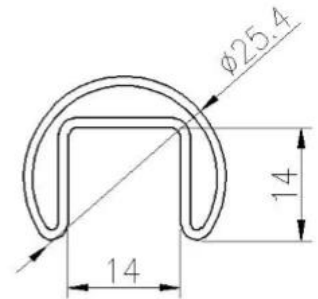

Alumiini U-kanava kehyksetön lasin kaiteet portaikko, parveke, terassi, kansi jne.

TuoteTekniset tiedot:

tuotteen nimi	Alumiini U-kanava kehyksetön lasin kaiteet	
Malli	ALU-1262	
Kokonaiskorkeus	950/1050 / 1150mm tai räätälöity	
Materiaalit	Peruskenkä	Alumiini 6063
	Slot Pipe Kaiteet	SS304 SS316
Suorittaa loppuun	Slot Pipe Kaiteet	1.Mirror # 600 # 800 2.Satin # 180 # 240 # 320 # 400 3. Päälystetty päälystetty 4.elektroloitu
	Peruskanava	1. Anodisoitu hopea-ulkona standardi 2. Jauhe päälystetty (musta, valkoinen jne.) - Ulkona standardi 3. Alumiinitehtaat & SS304 / 316 Kansi (peili, satiini, värillinen elektrolylly)

Aluminium U-kanava:

HuippuUritetPutkiKaideJaLisätarvikkeet:

25 × 21MM, GROOVE 14 × 14MM

Surface treatment: satin brushed / mirror polished

25*21 tube

Model: SQ2521

DIAMETER 25.4MM, GROOVE 14 × 14MM

Surface treatment: satin brushed / mirror polished

Model: RD2525

**Dia25.4mm slotted handrail tube
14x14mm groove**

180 degree joiner

90 degree joiner

wall-rail joiner

end cap

Tervetuloa ottamaan yhteyttä meihin, jos lisätietoja tarvitaan: