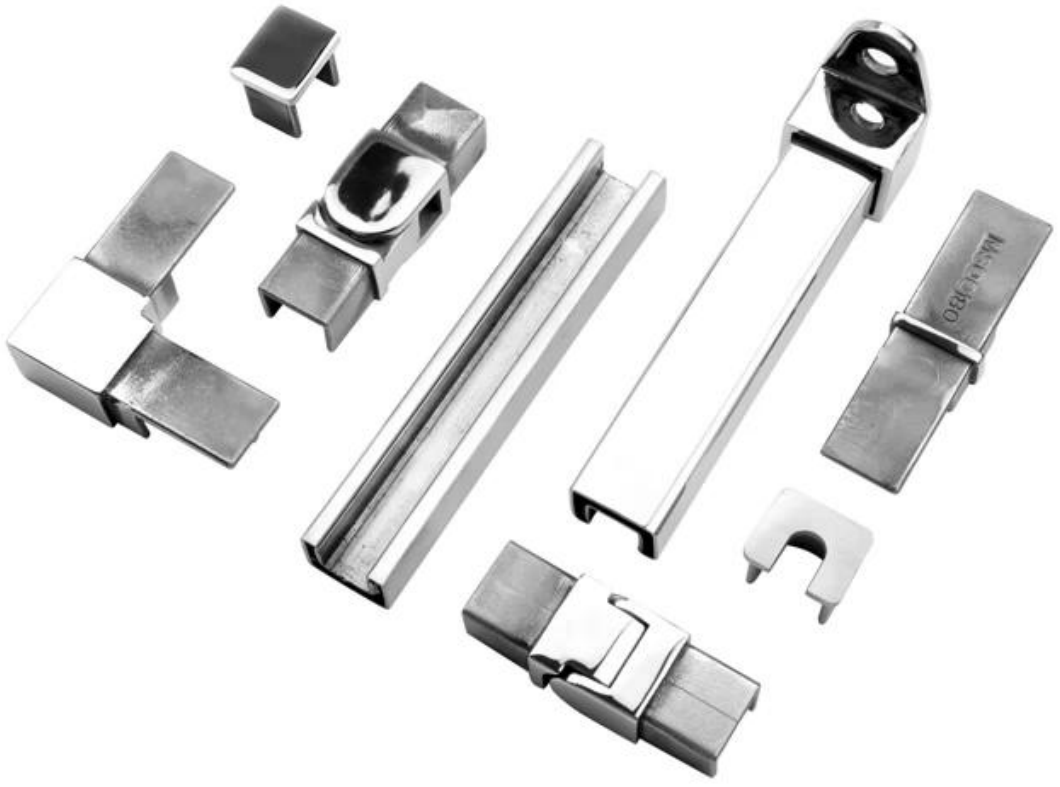

Alumiini U-kanava kehyksetön lasin kaiteet portaikko, parveke, terassi, kansi jne.

TuoteTekniset tiedot:

tuotteen nimi	Alumiini U-kanava kehyksetön lasin kaiteet	
Malli	ALU-1262	
Kokonaiskorkeus	950/1050 / 1150mm tai räätälöity	
Materiaalit	Peruskenkä	Alumiini 6063
	Slot Pipe Kaiteet	SS304 SS316
Suorittaa loppuun	Slot Pipe Kaiteet	1.Mirror # 600 # 800 2.Satin # 180 # 240 # 320 # 400 3. Päälystetty päälystetty 4.elektroloitu
	Peruskanava	1. Anodisoitu hopea-ulkona standardi 2. Jauhe päälystetty (musta, valkoinen jne.) - Ulkona standardi 3. Alumiinitehtaat & SS304 / 316 Kansi (peili, satiini, värillinen elektrolylly)

Aluminium U-kanava:

HuippuUritetPutkiKaideJaLisätarvikkeet:

25 × 21MM, GROOVE 14 × 14MM

Surface treatment: satin brushed / mirror polished

25*21 tube

Model: SQ2521

DIAMETER 25.4MM, GROOVE 14 × 14MM

Surface treatment: satin brushed / mirror polished

Model: RD2525

**Dia25.4mm slotted handrail tube
14x14mm groove**

180 degree joiner

90 degree joiner

wall-rail joiner

end cap

Tervetuloa ottamaan yhteyttä meihin, jos lisätietoja tarvitaan: