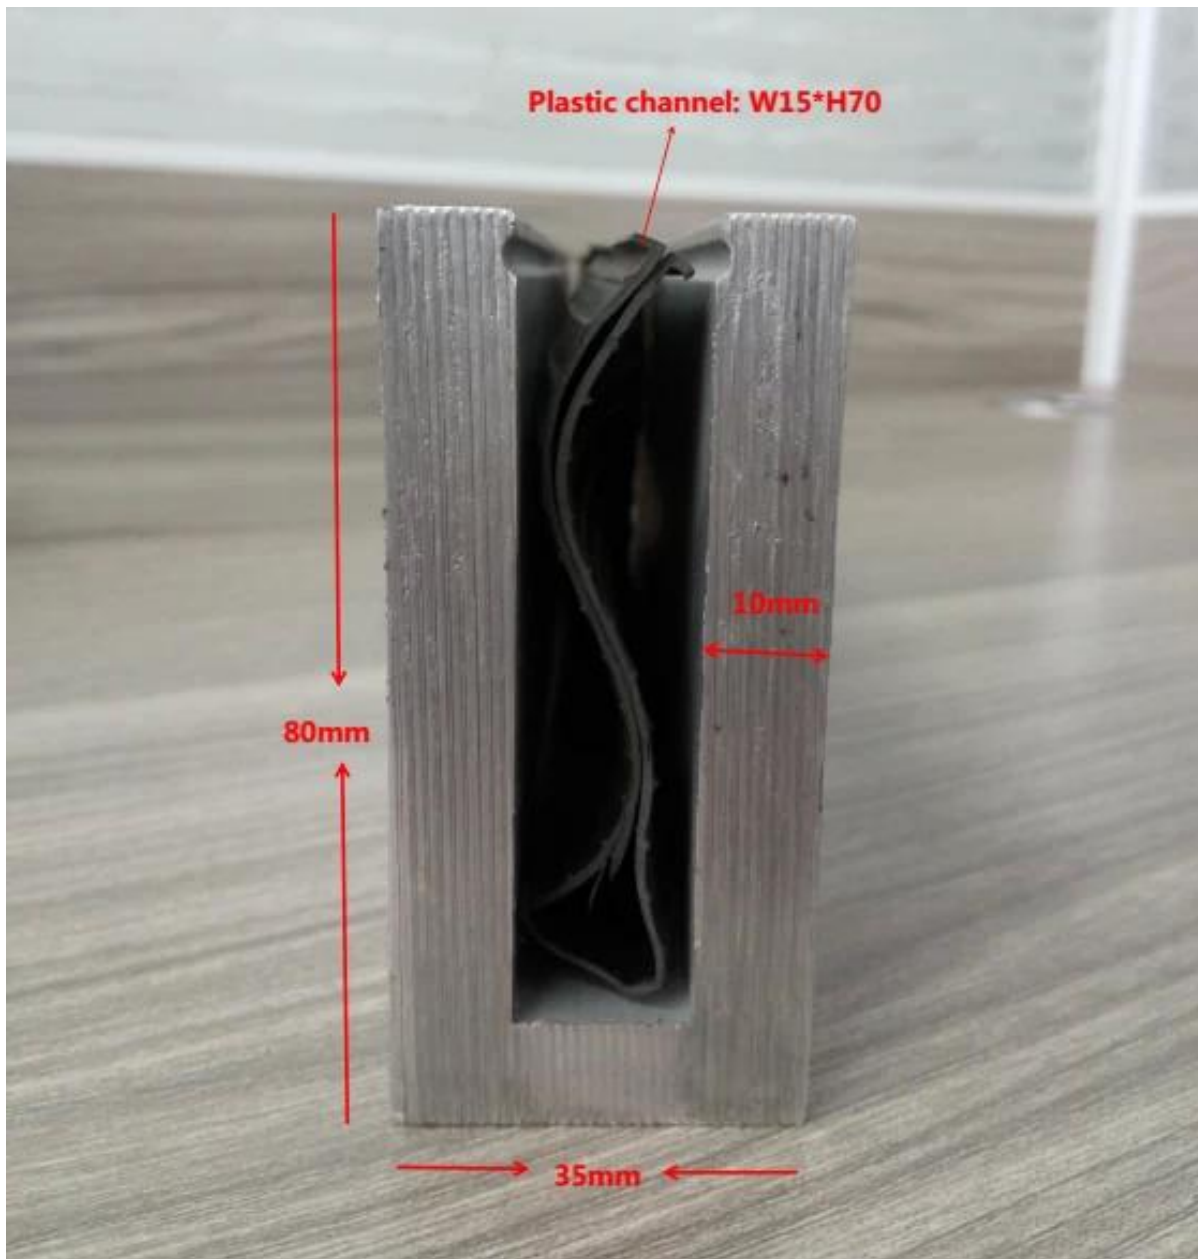

Kuvaus

- Mitat: 35x80mm, muovi kanavan 15x70mm, 5,8 m / pituus tai kuten teidän vaatimus
- Alumiini kanavan paksuus: 10mm
- Ja lasin paksuus: 10-12mm
- Lattia asennus pohja alumiini U kanava (lattia voi olla puun ja betonin)
- Sovellussarjojen: aita, Parveke kehyksetön kaide, kannen lasi kaide, Puutarha miekkailu, portaikko alumiini kehyksetön lasi kaide, alumiini kaiteet järjestelmä, alumiini U kanava kaide, alumiini kaiteet
- Sekä että kaupallinen moderni talo kodinsuunnittelun
- Varten sekä tukku- ja vähittäiskauppa (olemme factory)
- Näyte on aina käytettävissä

Tuotteen koko

Tiedot

Hankkeen

alumiini U perustaa kanavan + [ruostumaton teräs alkuun kaiteen design](#)

Alumiini U kanava + [10-12mm karkaistu lasi rakenne](#)

Factory & Certification

Pakkaus ja toimitus

--yksi tietokone, yksi pussi, sitten yhteen laatikkoon.