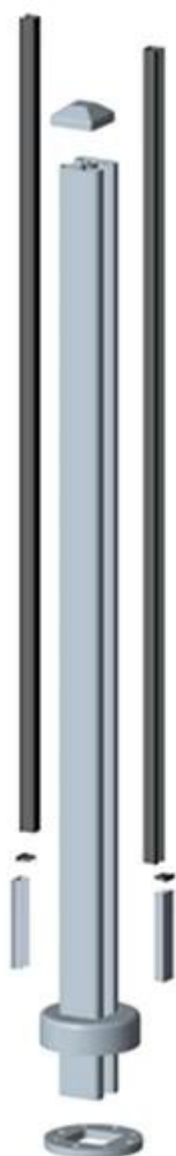

Alumiini kaide järjestelmä neliö lasi kaide post

Square alumiini kaide post

50x50x3mm paksuus;

pohjalevy tyyppi 1265mm korkea

mylly, jauhemaalauus hopea ja musta väri, anodisoimalla viimeistely;

sopivaksi 1/2 "lasi

asentamisesta kuuluu päätykansi, muovinen suojus, pohja ja kansi, kumi istuin puristetusta alumiinista post semiframeless lasi aidat

Alumiini post;

1 tapa end;

2 tie 180 asteen;

2 tie 90 asteen;

2 tie 135 astetta;

Square 1 way

**Square 2 way
180 degree**

**Square 2 way
135 degree**

**Square 2 way
90 degree**

Tarkka kuva;

Erilaisia tapoja lähettää kommentteja paikka lasi;

Post paksuus on 3 mm, erittäin vahva ulkona / lasi aita / kaide;

Square post ja pyöreä post vertailua;

Hyväksyttävä lasin paksuus 10-12mm, karkaistu tai laminoitu;

Alumiini virka lasi aita, lasi kaide on laajalti käytetty ulkona / parveke, kannella, terassi ja portaat puolittain kehyksetön lasi kaide muotoilu.