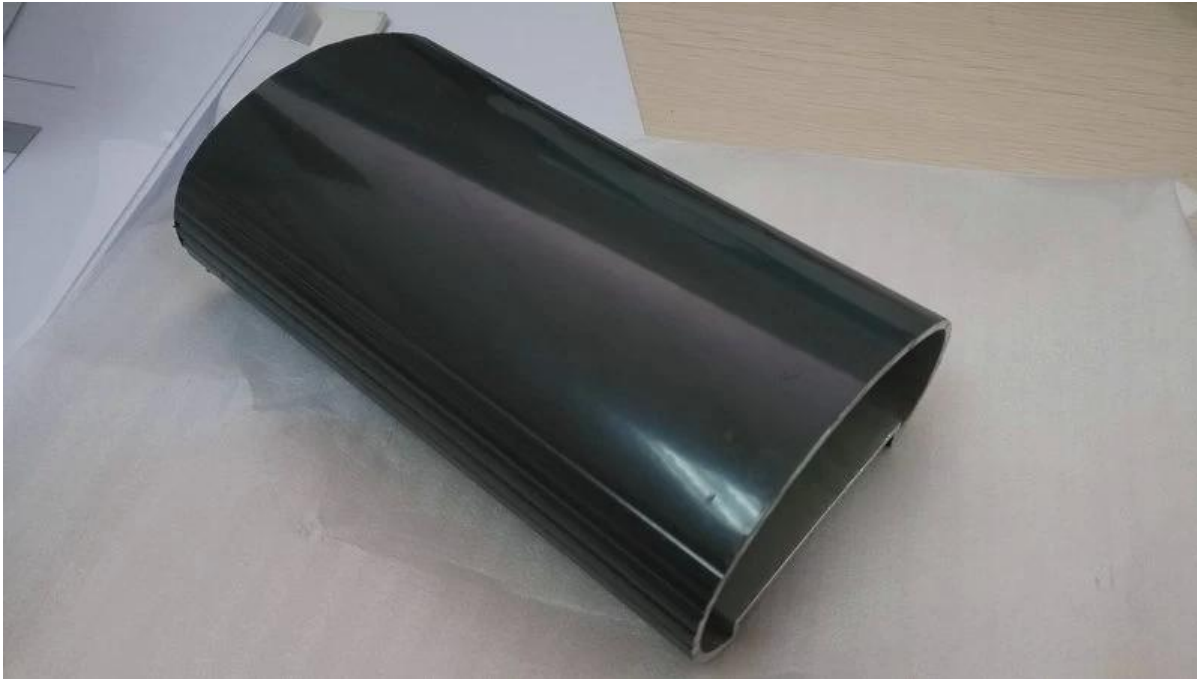

Alumiini kaide järjestelmä alkuun kaide

alumiini 6061 tai 6063

T5 viimeistely

RAL väri jauhemaalattu pinta

Koko: soikea muoto 85x45mm

alumiini pylvään päähän;

jossa liitososa ja kiinnike

pyöreälle dia50mm ja square 50x50mm alumiini postitse;

Alkuperä: Shenzhen

Jauhe päällystetty RAL;

Koko: soikea muoto 85x46mm

Aluminum Handrail 85*46mm

Päätykansien

Eri tapoja alumiini postitse;
1 tavoin lopullisten;
2-tie keski 180 asteen;
2-tie kulma 90 astetta;
2-tie keski 135 astetta;
Puolivälissä pää (kiinnitetty seinään)

[Klikkaa kuvaa alla lisätietoja;](#)

Hanke

Parveke kaide muotoilu Stanvanger Norja;

Alumiini viesti on laajalti käytetty parveke, kannella, terassi, uima-allas aita alue ja niin edelleen.

Ne ovat hyvä valinta koristelu sekä suojaa.