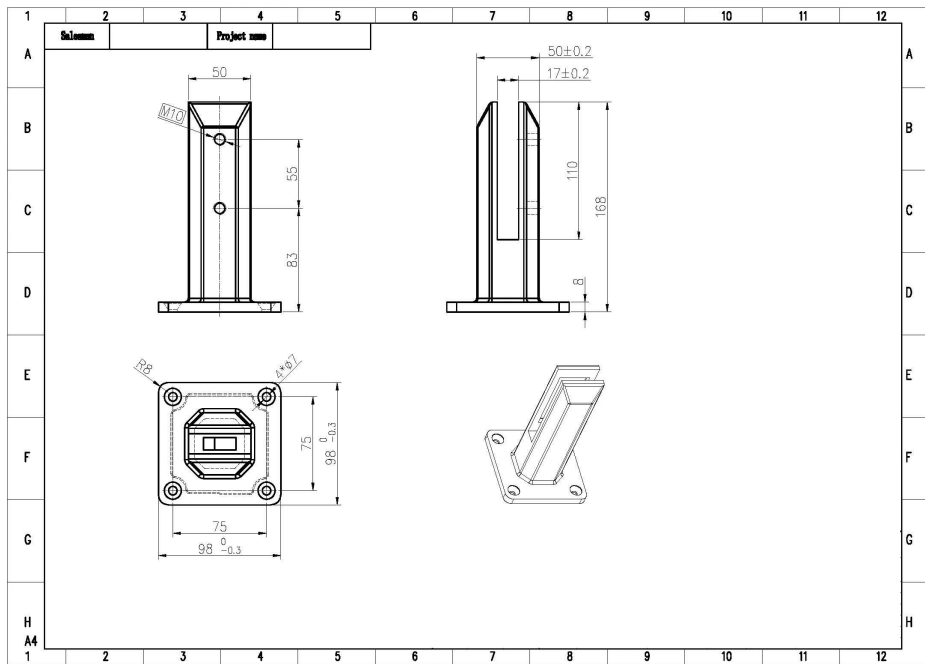

Ruostumattomasta teräksestä valmistettu nelikulmainen lasilevy (malli no. SBM-2), uima-allaslasi-aidalle tai parvekelasikattoille

1. Tiedot [Ruostumattomasta teräksestä valmistettu neliöjalaseppo](#)

- malli # SBM-2

- nelikulmainen ruostumaton teräslasi

Asennettuna maahan, 4 kpl M8-ruuveilla

- 316 ruostumaton teräs

- viimeistely: harjattu

**KEBIL** 科比奥®

**SBM**

**SBM**

2. Mittapiirros ruostumattomasta teräksestä valmistettu nelikulmainen lasilevy