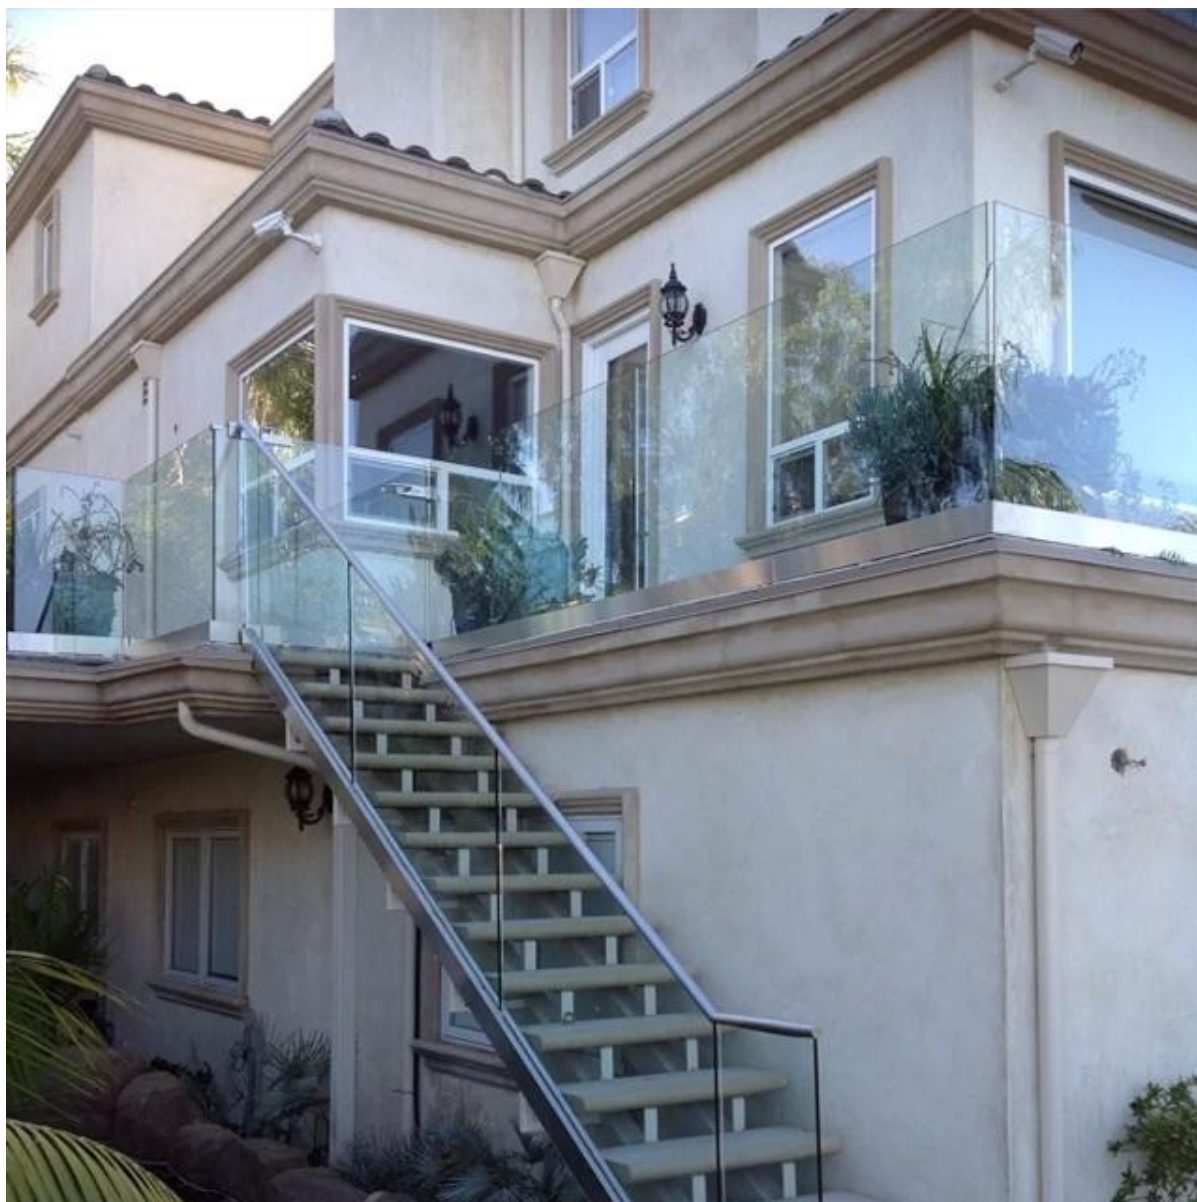

Horizontal I adjustable joiner

Wall to handrail joiner

End cap

Hankkeen

alumiini pohja U-muoto kanava + [ruostumaton teräs top channel](#) suunnittelu

Alumiini U-kanava työstetyt portaiden ja arkkitehtuurin kaide