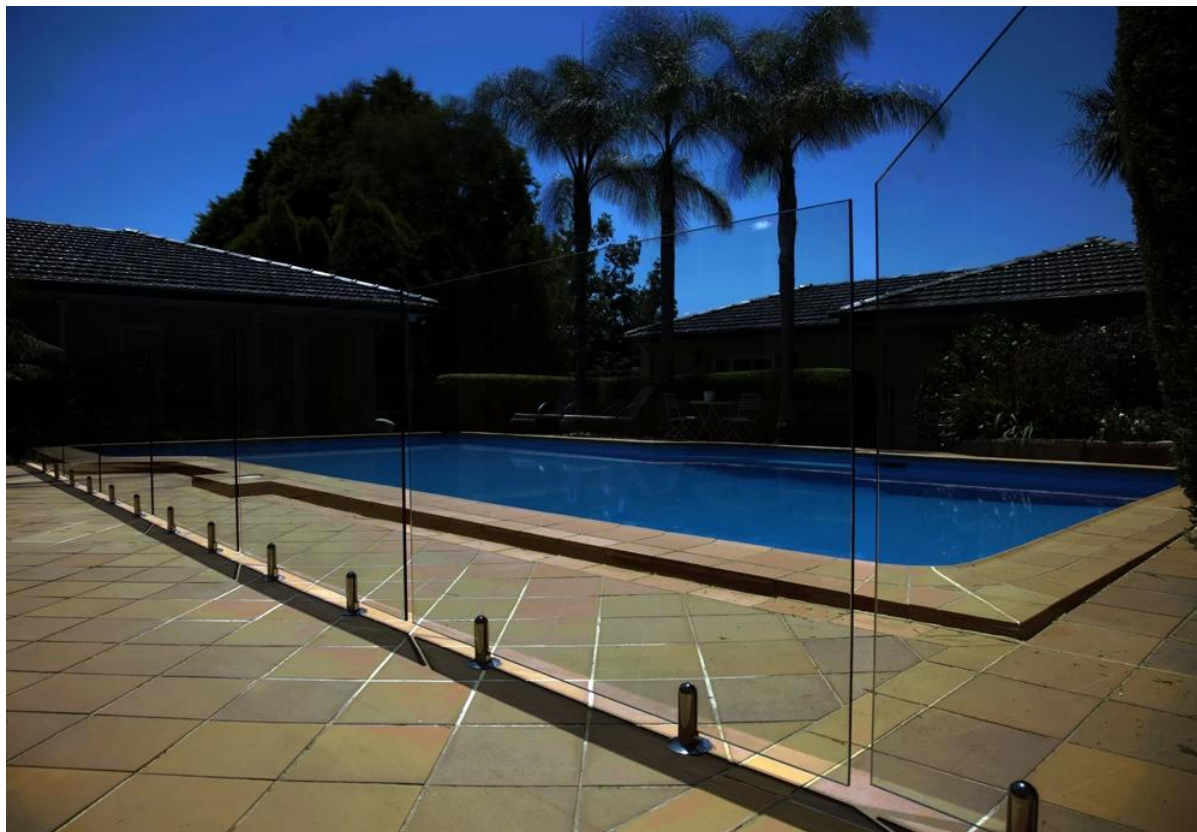

Hana on elegantti viimeistely ja muoto, Lasipaneelit voidaan leikata sopivan kokoiseksi ja tuntoreuna kiillotettu.

Olemme käyttäneet paljon aikaa ja resursseja kehittää uusi hana mini viesti. Hana on saatavilla nyt. Jos sinä olemme näköinen varten tappi että on esteettisesti miellyttävä, on vahva ja yksinomaisen, sitten tämä on tappi varten sinä.

Mekko kansi voi olla tavallinen, myös voi olla yksi alla kuva

Tappi sovellusalueita ovat laajalti:

- Uima-allas aita
- Ulkona parvekkeella kaide
- Terassi kaide
- Portaikko reunakaide
- Tai muissa paikoissa pidät