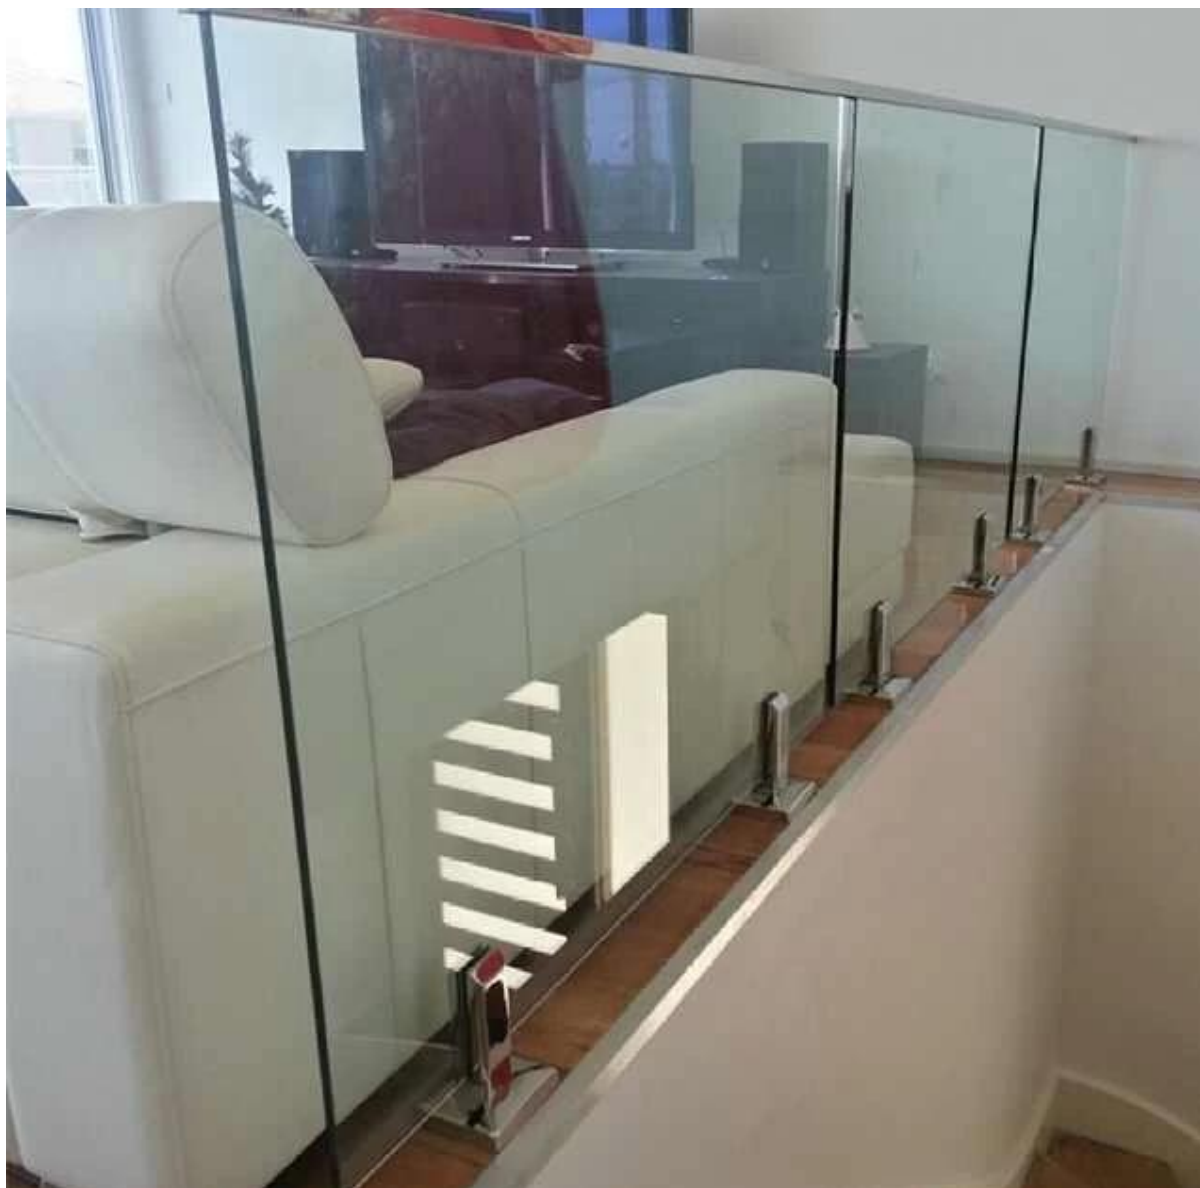

Outdoor hana kaide