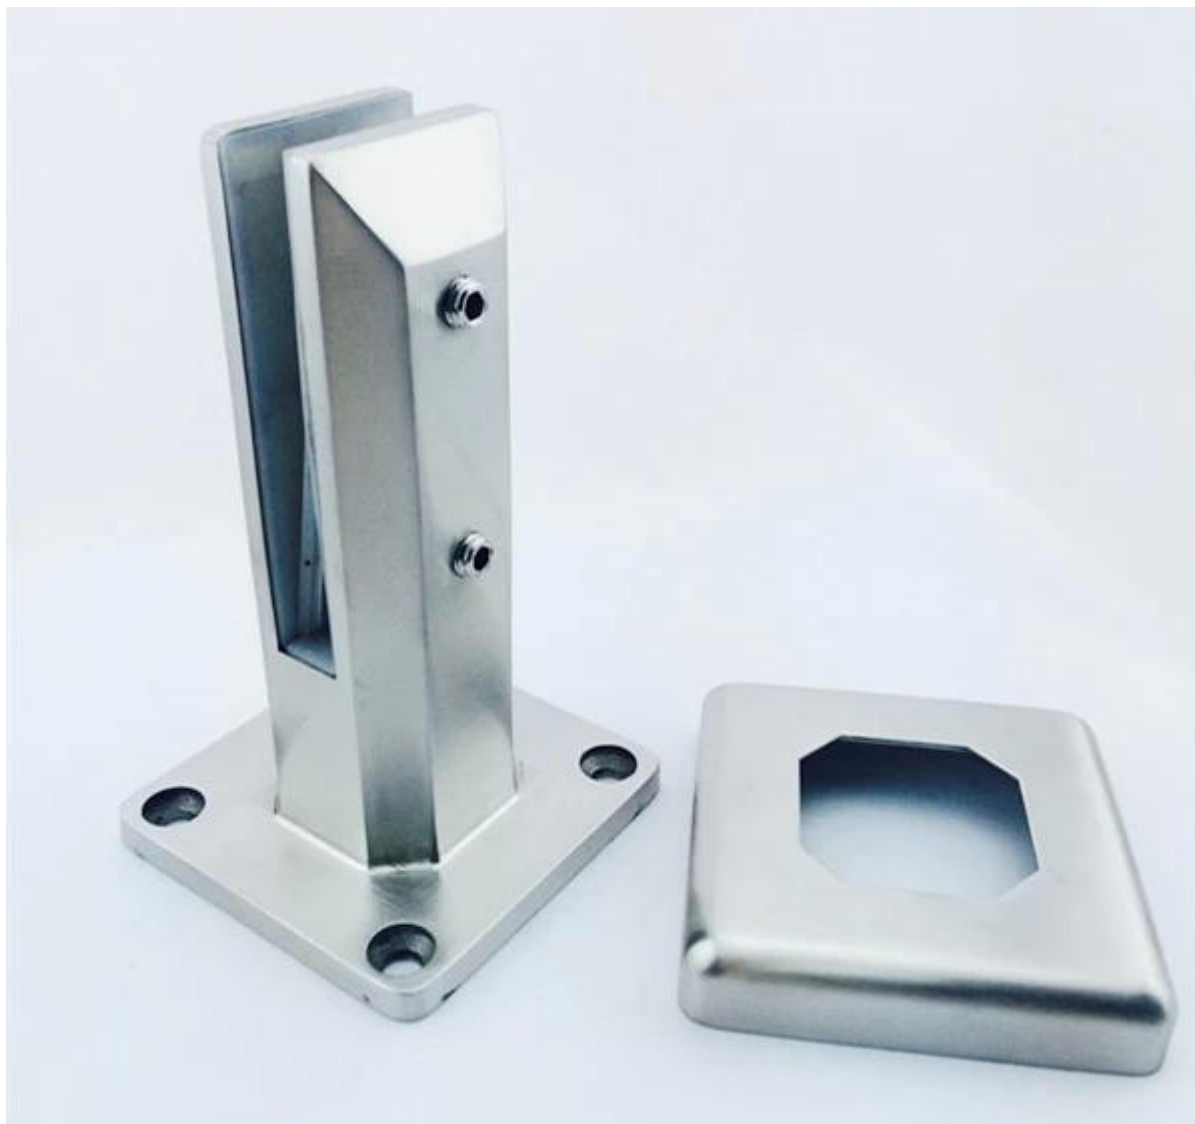

Australian standardin lasi hana Uimahallin aita

materiaali	materiaali 316,316L, duplex 2205
hakemus	Uimahallin aita, kehyksetön lasi kaide, kansi lasikaide
suorittaa loppuun	peili tai satiini kiillotettu
malli-	SBM-2: neliö pohjalevy hana SCM-2: square rasiaporalla hana RBM-2: pyöreä pohjalevy hana RCM-2: pyöreä ydin poraa tapin
paketti yksityiskohdat	plttuneita laukku + small valkoinen laatikko + sarjn 1 hana 1 valkoinen laatikko 10/12 Tappien yhden koriinpäällä
MOQ	1 setti
toimitustapa	DHL, UPS, FedEx, meri- ja ilmaitse
maksuehto	T / T, Western Union, Alibaba escrow

SBM-2