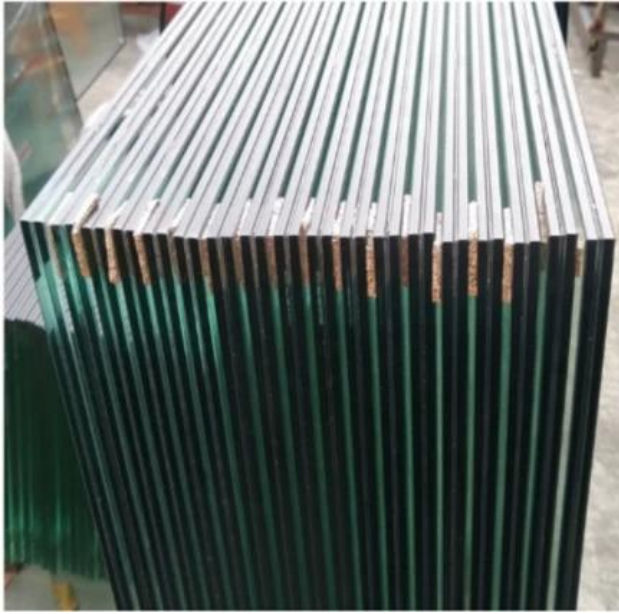

Parveke terassi kannella ruostumaton teräs lasisade ulkona

tuotteen nimi	Parveke terassi kannella ruostumaton teräs lasisade ulkona
Malli	LCH-101
Materiaali	Ruostumaton teräs 304/316
Pintakäsittely	Satin / Puola / Mirror / Musta
Kaiteet putki	Suorakulmio: 40 * 40/50 * 50/40 * 60mm tai räätälöity Kierros: 38.1 / 42.4 / 50,8 mm tai räätälöity
Lasitaso	Puku 8-12 mm lasi tai räätälöity
Kaivan korkeus	850-1200 mm tai räätälöity
Palvelus	OEM & ODM
Sovellus	Parveke Käsitelty / ulkokäyttöön / sisäkaide / sisätiloissa portaikko jne
Toimitus	30-35 päivää
Tekniikka	Sijoitusvalut
Projektiratkaisu	Hyväksyttävä, CAD Draeing, 3D-piirustus jne

PyöristääDesignReunakaideViestit:

Pyöreä käsirahputki:

Lasipaneeli:

Pakkaus:

Voit ottaa meihin yhteyttä saadaksesi lisätietoja:

aatto

Sähköposti: sales03@launch-china.cn

HP / WhatsApp: +8613686807796