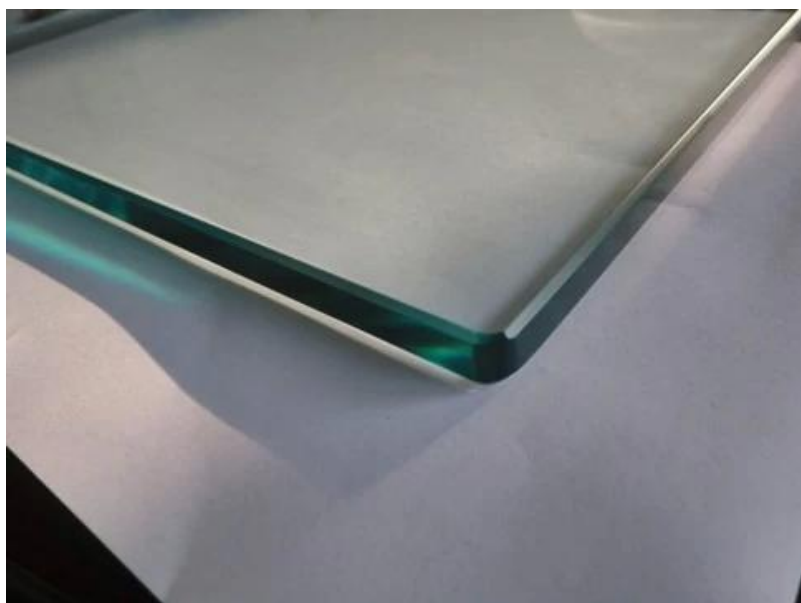

Lasipaneeli: