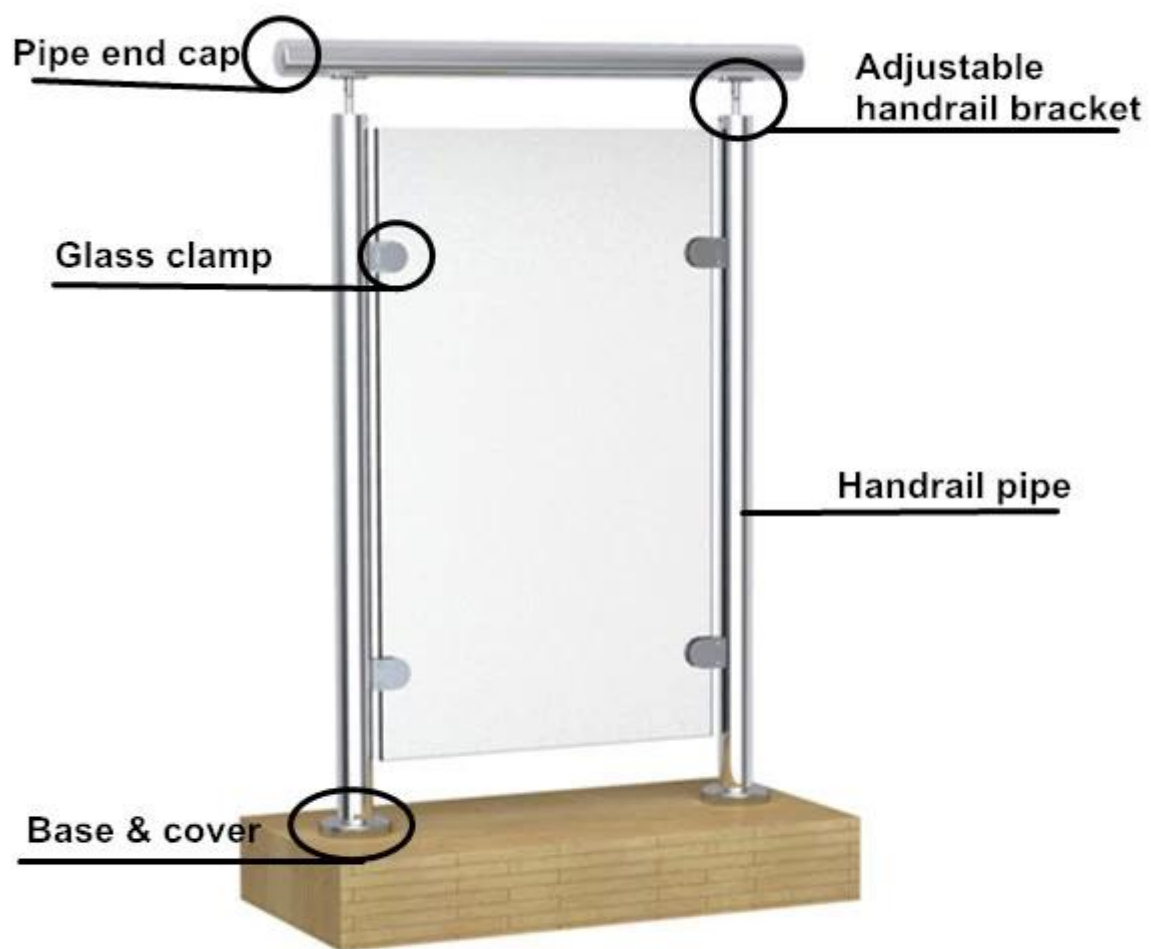

### Tuotteen Kuvaus

---

Tuote Naminä	Baluster Mold-parveke / portaat on suunniteltu ruostumattomasta teräksestä valmistettuihin kaiteisiin
materiaali	Ruostumaton teräs 304/316
Suurittaa loppuun	Peili kiillotettu / satiiniharjattu / musta
varten Glass Thickness	8 - 13,52 mm
Korkeus	1100mm tai asiakaskohtaisesti
2 tyyppiä saatavana	1) Halkaisija 50,8 mm pyöreät kaiteet 2) 50x50mm neliökaiteet Mukautettuja kaiteita on saatavana. Olemme tehdas.
Top Rail	1) Kaideputki päällä 2) Päätykorkki päällä
asennus	Pinta-asennus / porakytin / sivukiinnitys
minimi Tilausmäärä	yksi kappale
Näyte	Käytettävissä tarkistettavaksi laatu ennen tilausta
Tehontarkastus	Saatavilla
myyty pakkauksena	Joo, asennusvalmis.
varmennettu	Joo, mtäyttää ja ylittää suojuskuormitusvaatimukset
OME & ODM -palvelu	vailable

### [Ruostumattomasta teräksestä valmistetut kaidekaiteet](#)

---

Myydään pakkauksena, sisältää lasipuristimet, kaidekiinnikkeen, pohjakannen .Tai myydään erikseen.

Neliön kaideposti

Pyöreä kaideposti

Uusi muotoilu musta väri ja puu näyttää kaiteet