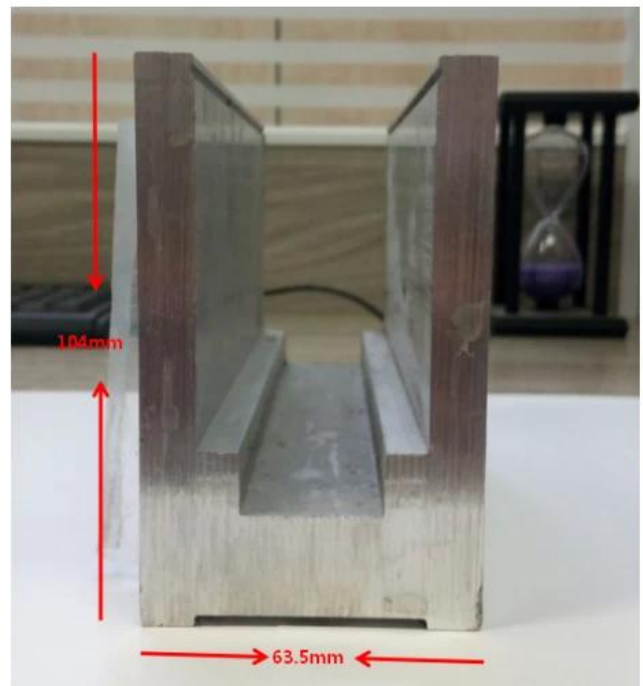

Aluminum plastic fittings 3 sets

Expansion screws 3 pieces

LCH-D02

12 mm to 13.14 mm tempered glass

1 m aluminium groove contains the following accessories (excluding glass)

Aluminum trough 1 m

Decorative cover 2 meters

Small profile: for glass thickness 10-12.76mm

Big profile: for glass thickness 20-30mm

SLOT TUBE KÄSIVAIHTO:

Ohje

1. Oletko tehtaalla?

Kyllä, olemme tehtaalla.

2. Tarjoatko ilmaisia näytteitä?

Kyllä, tarjoamme ilmaisia näytteitä, mutta asiakkaiden on maksettava pikakulut.