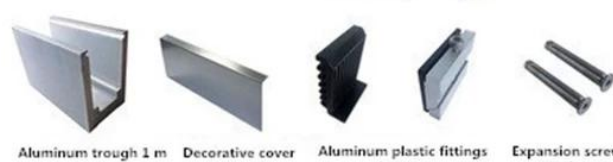

Saatavilla mallit:

LCH-A01 / A02: ilman päällystettä, käytettäväksi 20 - 21,52 mm: n lasilla

LCH-A01

20 mm to 21.52 mm tempered glass

1 m aluminium groove contains the following accessories (excluding glass)

Aluminum trough 1 m Waterproof tape 2 meters

Aluminum plastic fittings 3 sets

Expansion screws 3 pieces

LCH-A02

20 mm to 21.52 mm tempered glass

1 m aluminium groove contains the following accessories (excluding glass)

Aluminum trough 1 m

Decorative cover 2 meters

Aluminum plastic fittings 3 sets

Expansion screws 3 pieces

LCH-B01 / A02: ilman päällystettä, käytettäväksi 16 - 17,52 mm: n lasilla

LCH-B01

16 mm to 17.52 mm tempered glass

1 m aluminium groove contains the following accessories (excluding glass)

LCH-B02

16 mm to 17.52 mm tempered glass

1 m aluminium groove contains the following accessories (excluding glass)

LCH-C01 / A02: ilman päällystettä käytettäväksi 12-13,14 mm lasilla