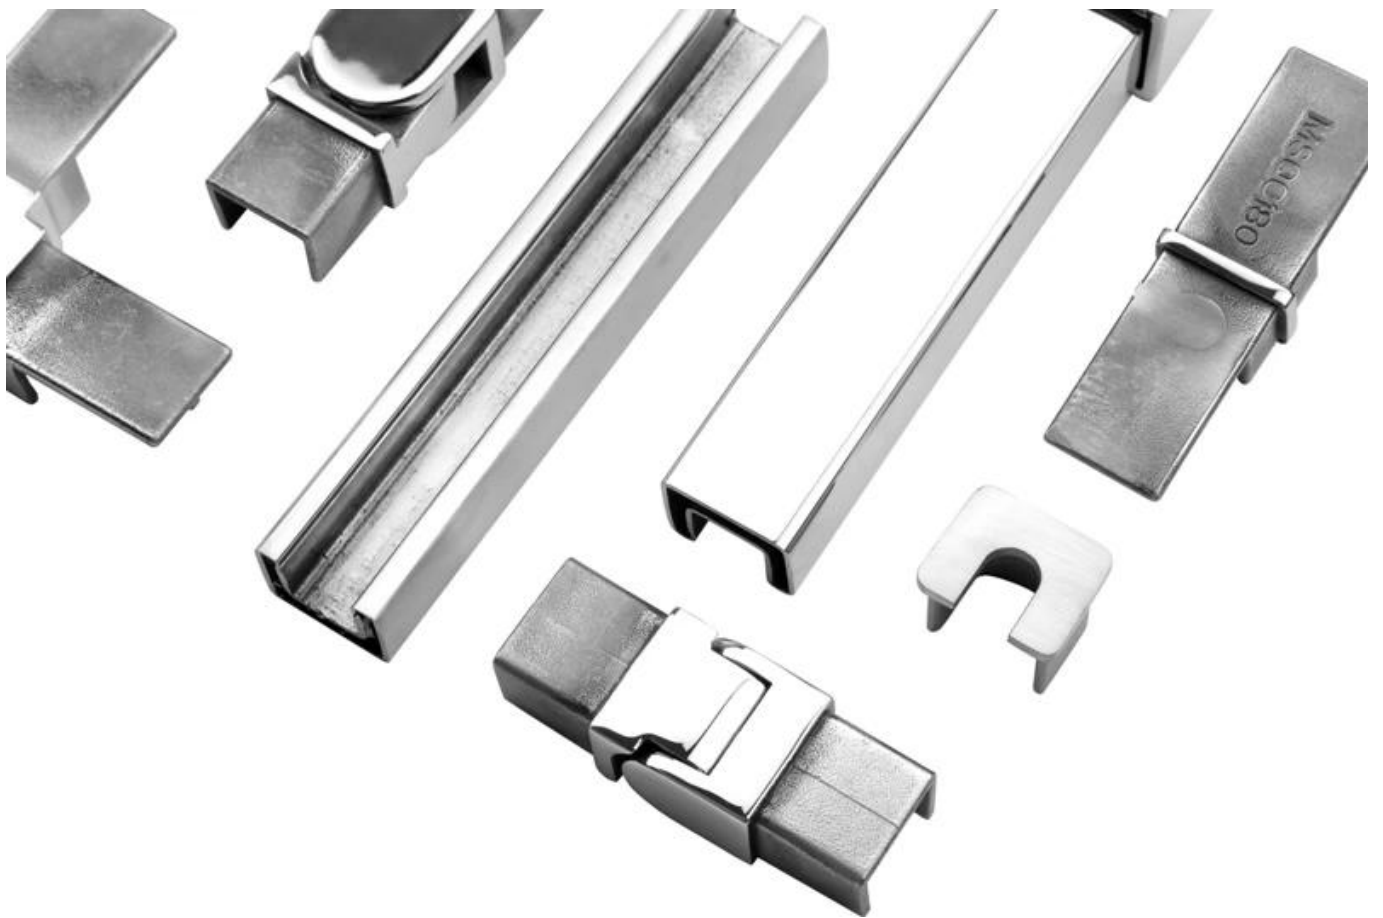

Aluminum plastic fittings 3 sets

Expansion screws 3 pieces

LCH-D02

12 mm to 13.14 mm tempered glass

1 m aluminium groove contains the following accessories (excluding glass)

Aluminum trough 1 m

Decorative cover 2 meters

Aluminum plastic fittings 3 sets

Expansion screws 3 pieces

Sekä kaupalliseen että asuinrakennukseen
Sekä tukku- että vähittäiskauppaan (olemme valmistaja)

LISÄÄ TYYPPIÄ ALUMINIUM U-KANAVAA LASIKATTAVAAN:

Small profile: for glass thickness 10-12.76mm

Big profile: for glass thickness 20-30mm

SLOT TUBE KÄSIVAIHTO:

Ohje

1. Oletko tehtaalla?

Kyllä, olemme tehtaalla.

2. Tarjoatko ilmaisia näytteitä?

Kyllä, tarjoamme ilmaisia näytteitä, mutta asiakkaiden on maksettava pikakulut.