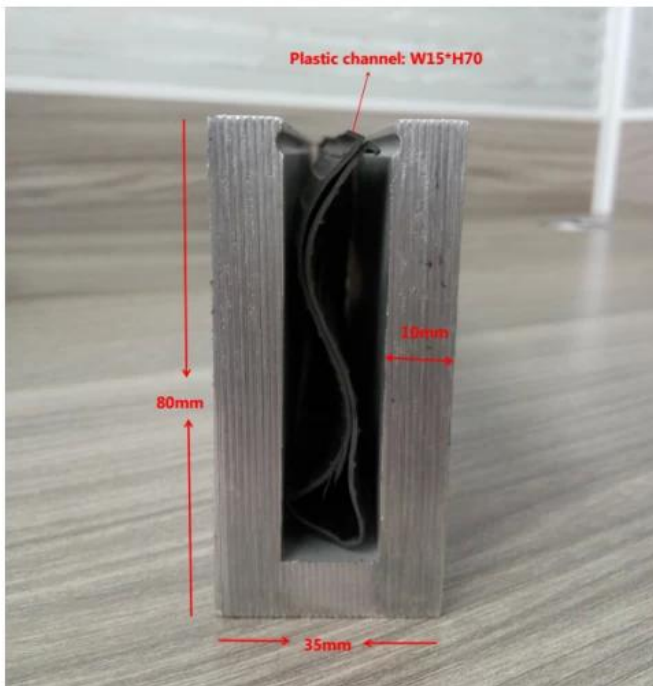

Aluminum plastic fittings 3 sets

Expansion screws 3 pieces

LCH-D02

12 mm to 13.14 mm tempered glass

1 m aluminium groove contains the following accessories (excluding glass)

Aluminum trough 1 m

Decorative cover 2 meters

Small profile: for glass thickness 10-12.76mm

Big profile: for glass thickness 20-30mm

SLOT TUBE KÄSIVAIHTO:

Ohje

1. Oletko tehtaalla?

Kyllä, olemme tehtaalla.

2. Tarjoatko ilmaisia näytteitä?

Kyllä, tarjoamme ilmaisia näytteitä, mutta asiakkaiden on maksettava pikakulut.