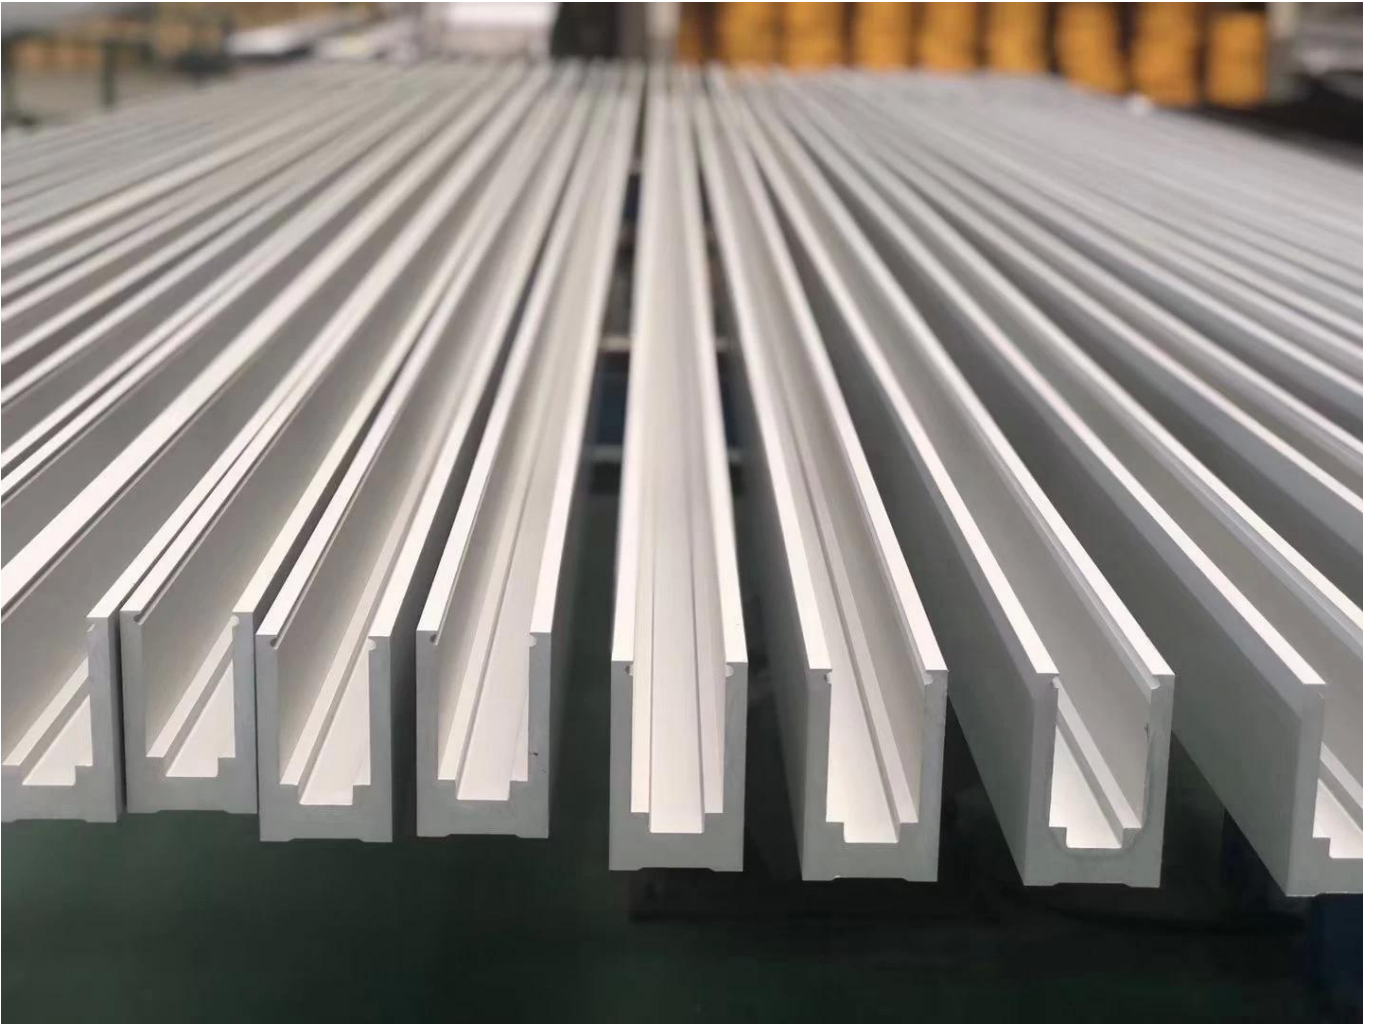

Alumiininen pohjakanava: