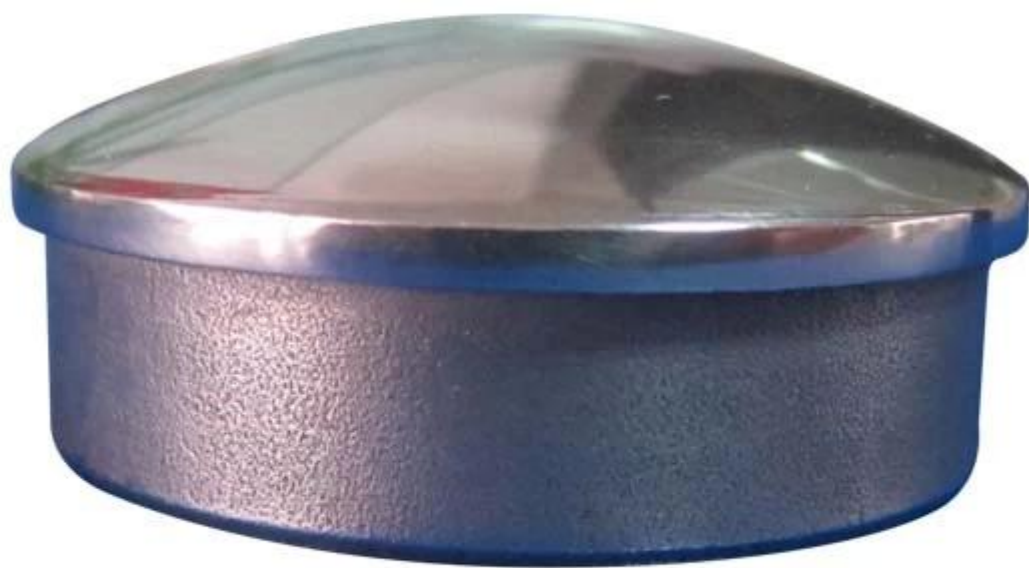

Reunakaide lähettää pää korkki tai lasi- kaide lähettää korkki ja peite

Nopea yksityiskohtat:

Nimi: kaiteen tukipään kansi ja kansi

Materiaali: stianless teräs

Viimeistely: satiini tai peili

Lippiksen muoto: pyöreä ja neliö

Pyöreä pään päädyn kuva:

Toinen laji pyöristää korkki

Erikokoinen pyöreä korkki

Käytä kaitepostina

Neliön pylväspäätyhattu

Käytä square post -sovelluksessa:

Jos haluat lisätietoja, ota rohkeasti yhteyttä minuun sähköpostitse: