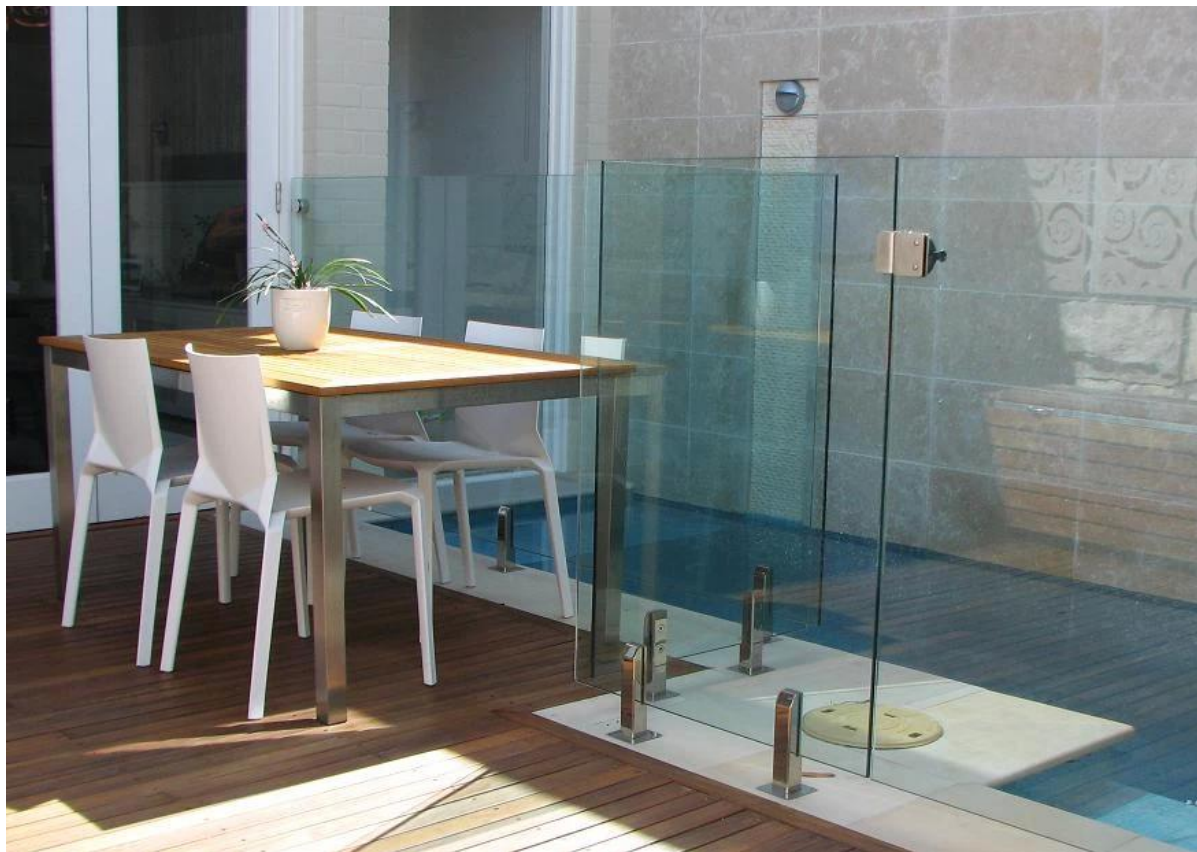

Tarjoamme sekä kehyksetön ja semi-kehyksetön lasi aidat.

Lasi aidat sopii kaikenlaisiin sovelluksiin:

- Lasi-allas Miekkailu
- Lasi Kaitteet
- Lasi Gates
- Lasi Parveke Aidat

Kaikki näyttävät upea ja luoda kaunis ympäröivä kotiisi.

* Lasi allas aita (jossa RCM tapin)

Linkki tarkempaa tietoa:[laskuhana kehyksetön lasi kaide, rasiaporalla hana, pyöreä lasi hana](#)

* Lasi kaide (SCM tapin)

Linkki tarkempaa tietoa:[ruostumaton teräs 316 / duplex 2206 neliön ydin porattu allas aita lasi hana, SCM](#)