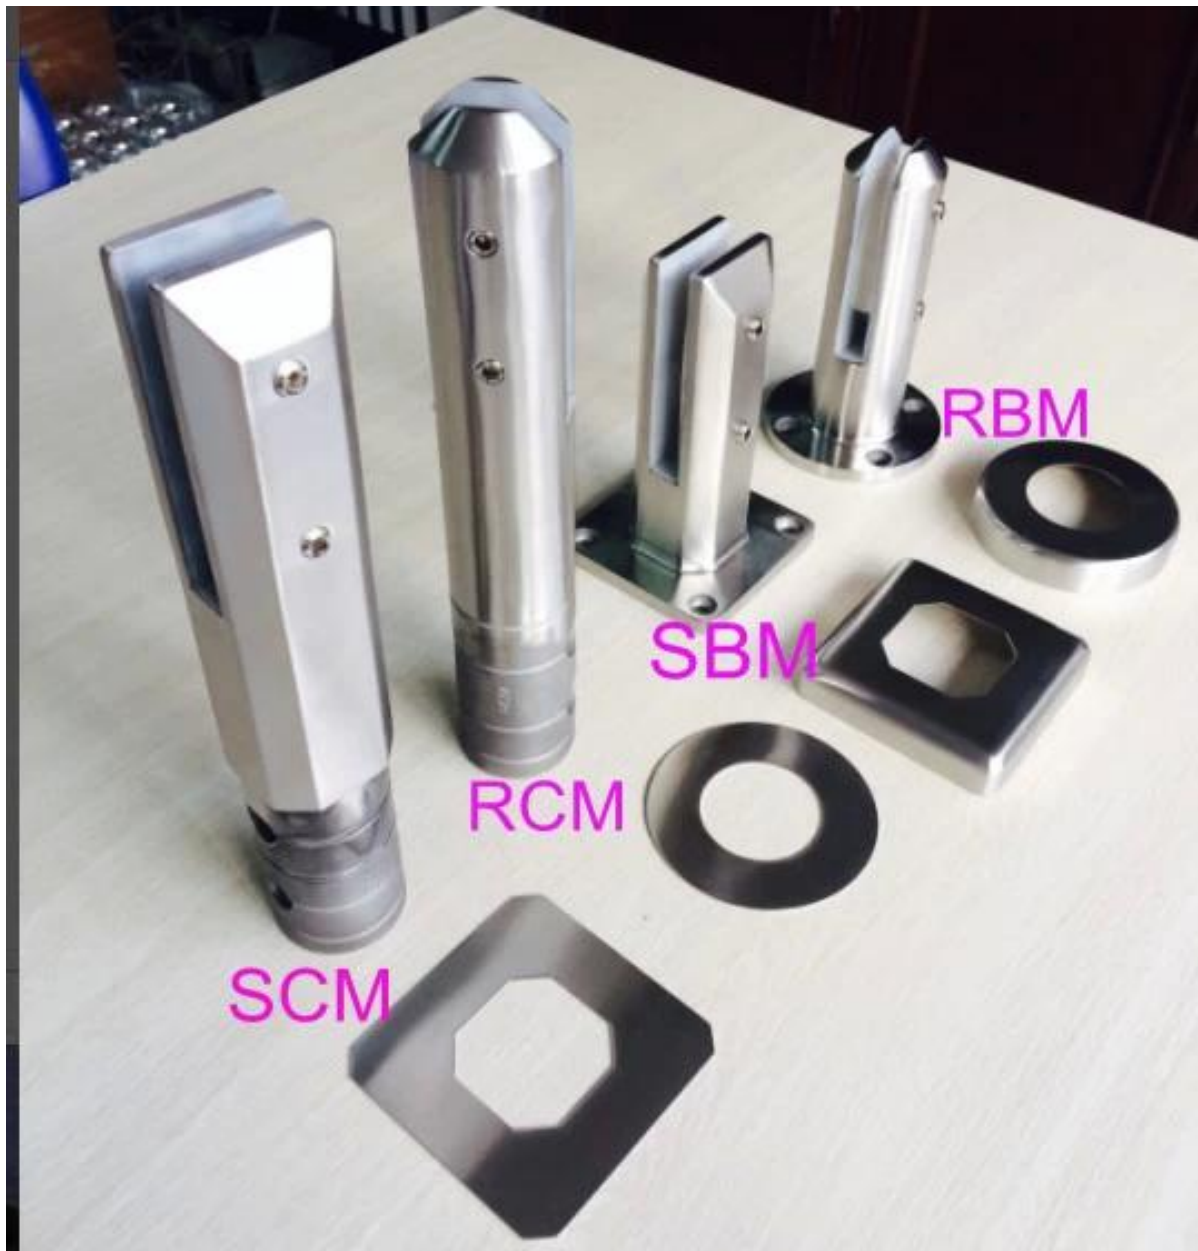

* Lasi allas aita (jossa RCM tapin)

Linkki tarkempaa tietoa:[laskuhana kehyksetön lasi kaide, rasiaporalla hana, pyöreä lasi hana](#)

* Lasi kaide (SCM tapin)

Linkki tarkempaa tietoa:[ruostumaton teräs 316 / duplex 2206 neliön ydin porattu allas aita lasi hana, SCM](#)

* Sisä lasikaide uritetuilla kaide (SBM tapin)

Linkki tarkempaa tietoa:[Uusi tuote julkaisu neliö tappi / mini virka kehyksetön lasi allas aidat, ruostumaton teräs 316/2205 neliön tappi](#)

* Ulkona oven lasi kaide (jossa RBM tapin)

Linkki tarkempaa tietoa:[ruostumaton teräs pyöreä aidat laskuhana kehyksetön lasi kaide suunnittelu, kannella kaide hana, pohjalevy aita hana](#)

Tapin tyyppiä:

- Square Kruunuporaustekniikka hana (tila No.SCM)
- Pyöreä Kruunuporaustekniikka hana (tila No.RCM)
- Square pohjalevy hana (tila No.SBM)
- Pyöreä pohjalevy hana (tila No.RBM)