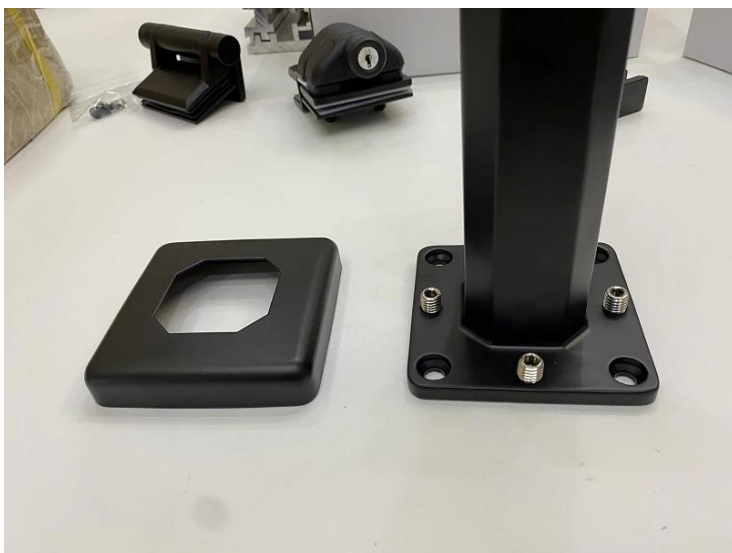

Lasikaide Tappi: