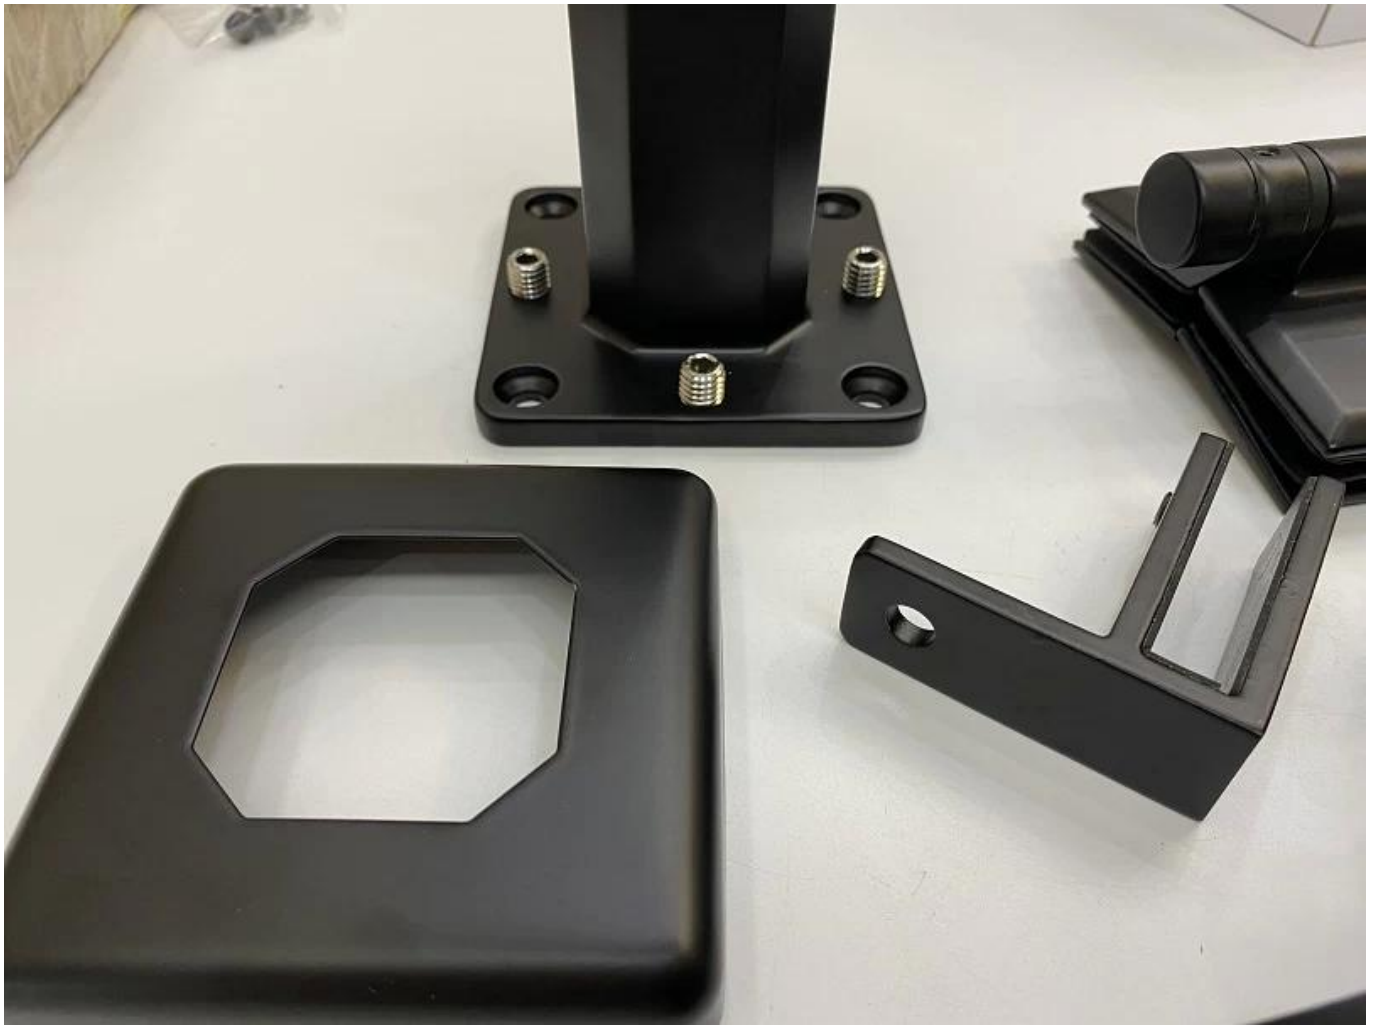

Asia selväkuvatvartenpinta-käsittely: