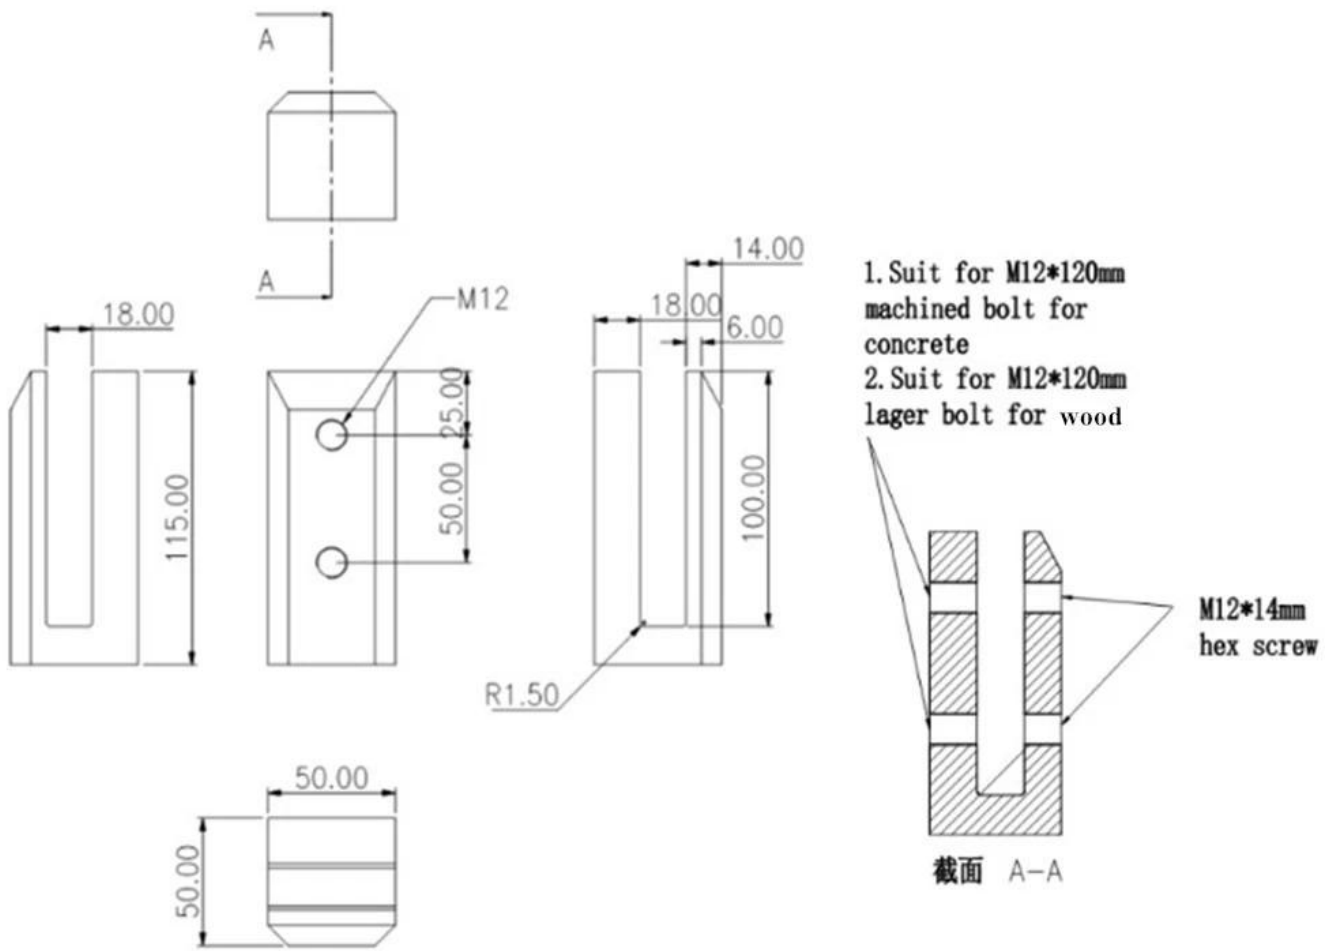

## TuoteSpecs friction puolelle asennettavaksi seinän kasvot asennettu Smart Glass Scigot

Tuotteen nimi	Kitkapuoli asennettu seinäpäällyste asennettu Smart Glass Scigot
Materiaali	Duplex 2205 ruostumaton teräs
Pinnan viimeistely	Peili kiillotettu, satiini harjattu, Matt Black
Lasipaksuus	8-13,52mm, lasi ilman reikää
Koot	Piirustuksen mukaan
Sovellus	Parveke kaide, kannen kaiteet jne.
Moq	10kpl

## TuoteNäytä kitkapuoli asennettavaksi seinän kasvot asennettu Smart Glass Scigot

Tekninen piirustus kitkapuoli asennettavaksi seinän kasvot asennettu Smart Glass Scigot

Pakkaus ja massatuotanto kitkakenkälle asennettavaksi seinän kiinnitetty Smart Glass Scigot