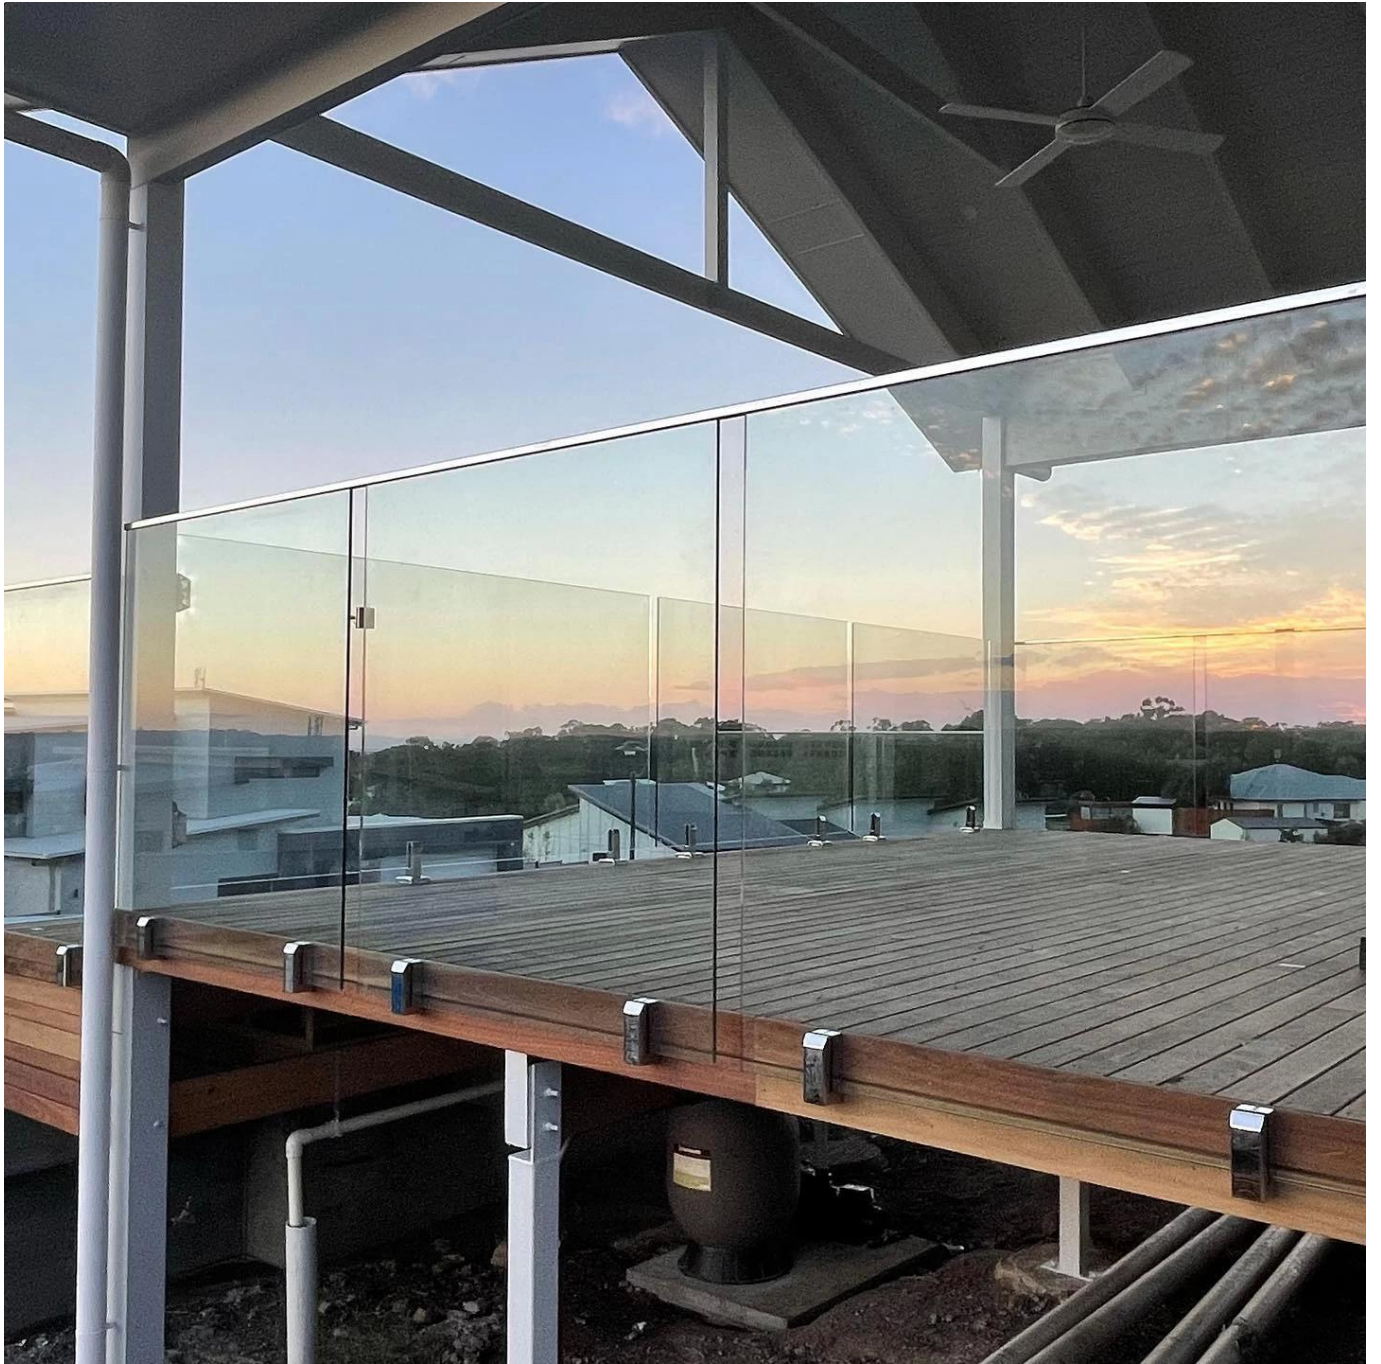

## Ruostumattomasta teräksestä valmistettu kitkapuoli asennettu seinän kasvot asennettu Smart Glass Spirate

## TuoteSpecs friction puolelle asennettavaksi seinän kasvot asennettu Smart Glass Scigot

Tuotteen nimi	Kitkapuoli asennettu seinäpäällyste asennettu Smart Glass Scigot
Materiaali	Duplex 2205 ruostumaton teräs
Pinnan viimeistely	Peili kiillotettu, satiini harjattu, Matt Black
Lasipaksuus	8-13,52mm, lasi ilman reikää
Koot	Piirustuksen mukaan
Sovellus	Parveke kaide, kannen kaiteet jne.
Moq	10kpl

## TuoteNäytä kitkapuoli asennettavaksi seinän kasvot asennettu Smart Glass Scigot

Tekninen piirustus kitkapuoli asennettavaksi seinän kasvot asennettu Smart Glass Scigot

Pakkaus ja massatuotanto kitkakenkälle asennettavaksi seinän kiinnitetty Smart Glass Scigot

Project Show for Kitkupuoli asennettava seinäpäällyste asennettu Smart Glass Scigot