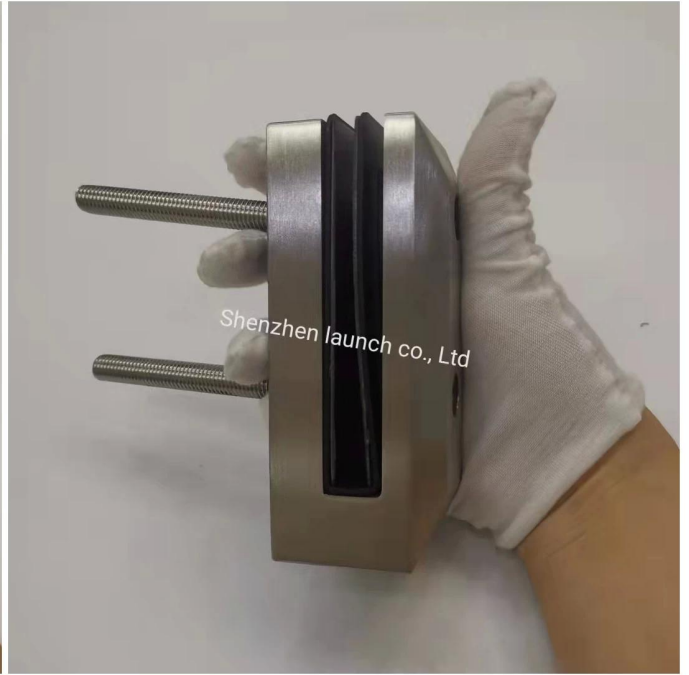

## Ruostumattomasta teräksestä valmistettu kitkapuoli asennettu seinän kasvot asennettu Smart Glass Spirate

## TuoteSpecs friction puolelle asennettavaksi seinän kasvot asennettu Smart Glass Scigot

Tuotteen nimi	Kitkapuoli asennettu seinäpäällyste asennettu Smart Glass Scigot
Materiaali	Duplex 2205 ruostumaton teräs
Pinnan viimeistely	Peili kiillotettu, satiini harjattu, Matt Black
Lasipaksuus	8-13,52mm, lasi ilman reikää
Koot	Piirustuksen mukaan
Sovellus	Parveke kaide, kannen kaiteet jne.
Moq	10kpl

## TuoteNäytä kitkapuoli asennettavaksi seinän kasvot asennettu Smart Glass Scigot

Tekninen piirustus kitkapuoli asennettavaksi seinän kasvot asennettu Smart Glass Scigot

Pakkaus ja massatuotanto kitkakenkälle asennettavaksi seinän kiinnitetty Smart Glass Scigot