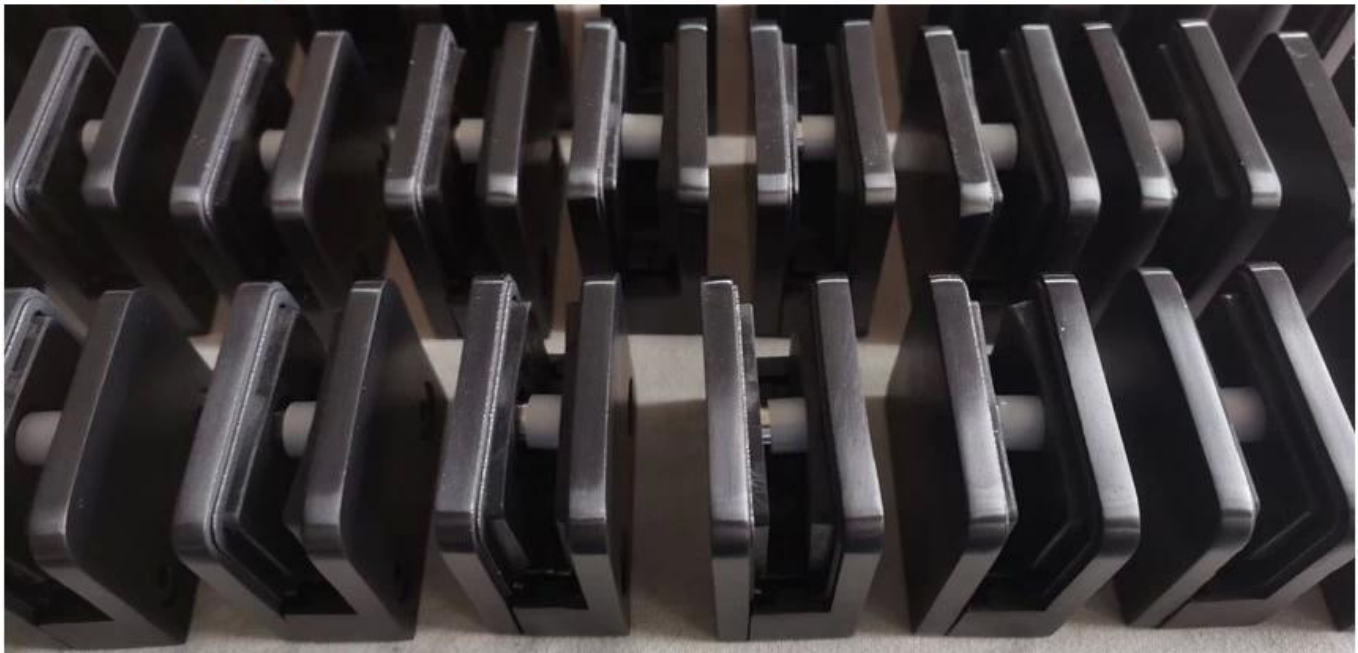

Harjattu ruostumaton teräs Flat Base Square Design Lasi-kaiteet 3/8 "ja 1/2" lasi

KEBIL 科比奥® SHENZHEN LAUNCH CO.LTD
LAUNCH INTERNATIONAL LIMITED

tuotteen nimi	Harjattu ruostumaton teräs Flat Base Square Design Lasi-kaiteet 3/8 "ja 1/2" lasi
Koko	W55 * D55 * T35 (mm)
Vartenlasi-paksuus	3/8 "10mm lasi
Materiaali	SUS304, SUS316
Pintakäsittely	Satin harjattu, peili kiillotettu tai elektroloitu
Paketti	Yksittäin muovipussissa, vakiopakkausessa ulkopakkaukselle
Todistus	ISO 9001-2000
Käyttö	(1) rakentamiseen ja käsirahakäyttöön. (2) ostoskeskuksessa talo. Kiskojen lasit
ominaisuudet	Valmistettu ruostumattomasta teräksestä, kauniista näkymistä, helppo puhdistaa, hyvä laatu jne.

Tämäntyyppinen lasikaiteen puristin voidaan kiinnittää neliön postiin ja seinään.

Glass-kaiteet, joita käytetään tavallisesti ruostumattomasta teräksestä valmistetulla postilla lasipaneeleilla,
Parveke kaide, terassi kaide, portaikko. Sopii sekä sisä- että ulospäin.