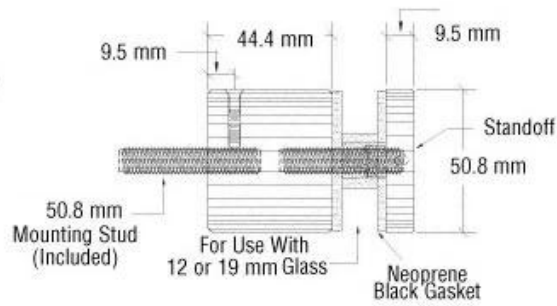

C.R. LAURENCE RS0B2134BS CRL Harjattua ruostumatonta lasirataa

1. Tunnustuksen yksityiskohdat:

- High Grade Alloy 316 ruostumatonta terästä
- Maali: harjattu (peili kiillotettu myös saatavana)
- Kompakti muotoilu pohjalla, korkilla ja kiinnityskorvalla
- Käytettäväksi 1/2 "tai 3/4" (12 tai 19 mm) lasilla
- Asennukseen teräs-, betoni- tai puumateriaalille

2. Suunnittelumuoto:

C.R. LAURENCE piirustussarja:

Me itse valmistamme piirustuksen asiakkaan pyynnöstä, joka sopii 12 mm lasiin:

3. Eleganti suorituskyvyn valokuvat:

Takaosa Ruuvaa erikseen pakkaus:

Ota rohkeasti yhteyttä mahdollisiin kysymyksiin.