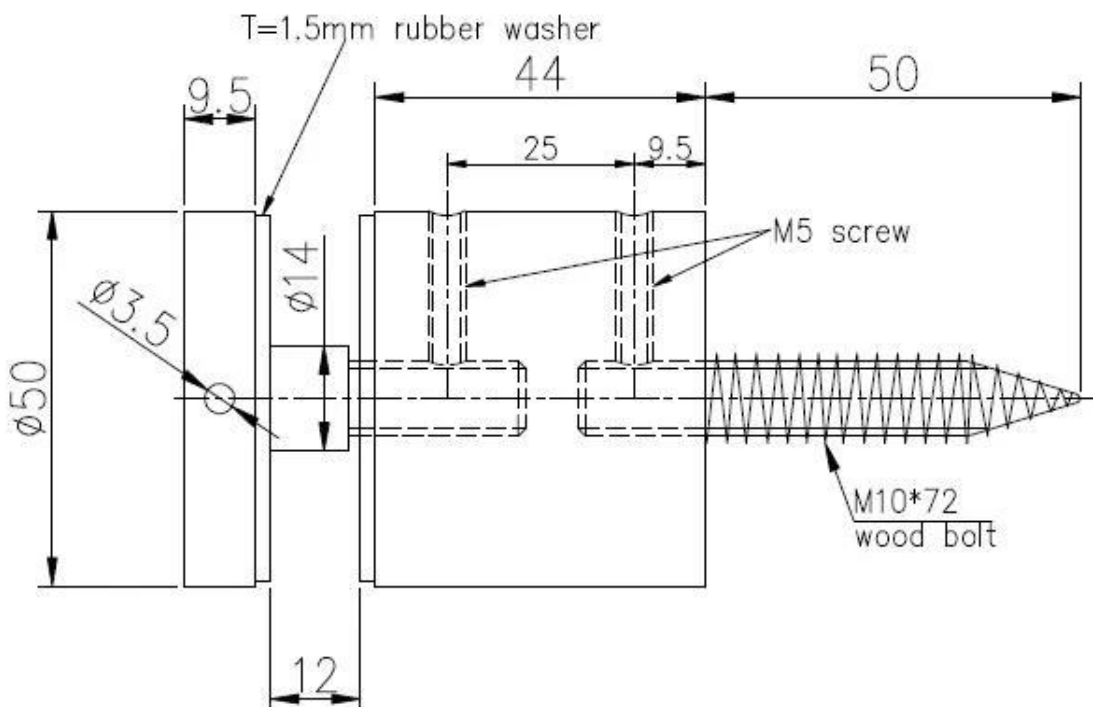

C.R. LAURENCE RS0B2134BS CRL Harjattua ruostumatonta lasirataa

1. Tunnustuksen yksityiskohdat:

- High Grade Alloy 316 ruostumatonta terästä
- Maali: harjattu (peili kiillotettu myös saatavana)
- Kompakti muotoilu pohjalla, korkilla ja kiinnityskorvalla
- Käytettäväksi 1/2 "tai 3/4" (12 tai 19 mm) lasilla
- Asennukseen teräs-, betoni- tai puumateriaalille

2. Suunnittelumuoto:

C.R. LAURENCE piirustussarja:

Me itse valmistamme piirustuksen asiakkaan pyynnöstä, joka sopii 12 mm lasiin:

3. Eleganti suorituskyvyn valokuvat:

Takaosa Ruuvaa erikseen pakkaus:

Ota rohkeasti yhteyttä mahdollisiin kysymyksiin.