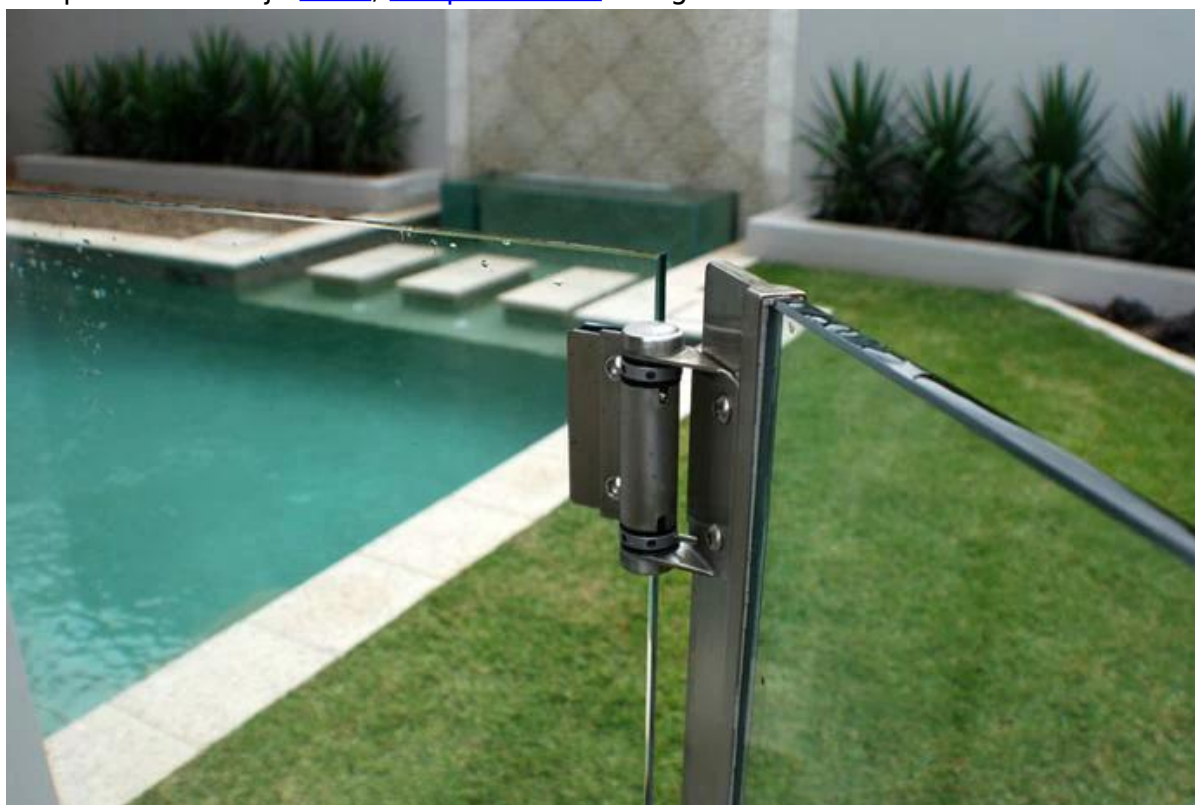

projekti

Lasiportin sarana ja [hana](#), [Lasiporttilukko](#) design