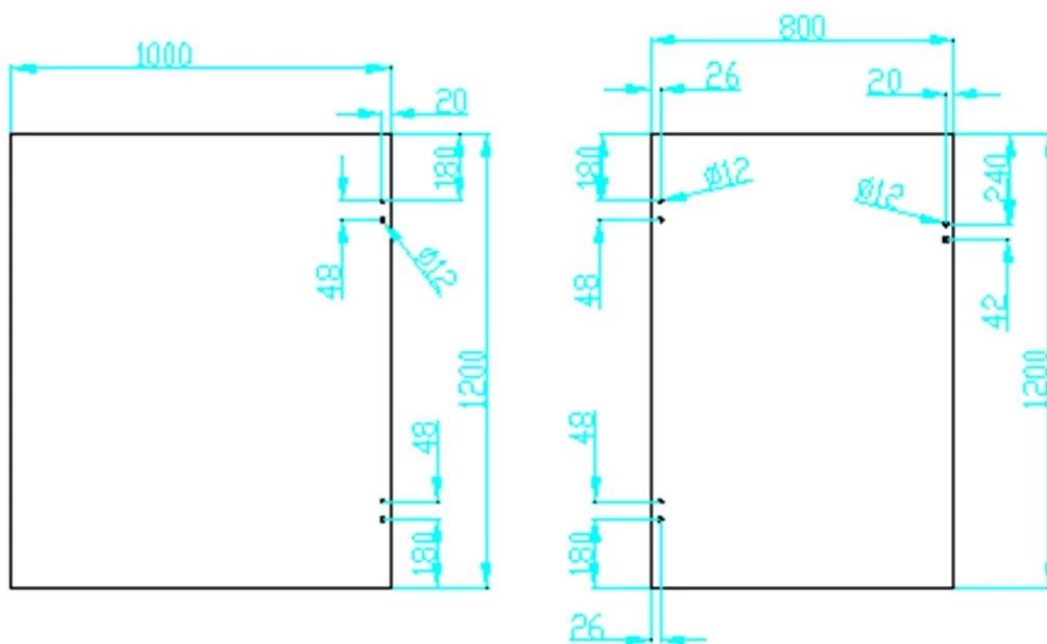

Kuvaus

- Suurimman ovilevyn paino: 20 kg

- Käytä 8-12,7 mm lasiin

--Lasihelmien koko: halkaisija 16 mm

- Pienin tilausmäärä: yksi pala

--valmistusmenetelmä: levytuotteiden leimaaminen (raskaaseen lasiovien saranaan, mene [TÄSSÄ](#))

--3 muotti sarana käytettävissä

Lasin ja lasin sarana **G-G1**

Lasi läpimitaltaan 50,8 mm pyöreä sarana **G-R1**

Lasi neliöseinään / seinän saranaan **G-W1**

--Myös kaupallinen ja moderni talon kodin suunnittelu

- sekä tukku- ja vähittäiskauppa (Olemme tehdas)

- Näytettä on aina saatavilla

tuotteen yksityiskohdat

Lasin ja lasin sarana **G-G1**

Lasi läpimitaltaan 50,8 mm pyöreä sarana **G-R1**

Lasi on neliömäinen seinän sarana G-W1

Piirustus lasiporan reikien kokoon

projekti

Lasiportin sarana ja [hana](#), [Lasiporttilukko](#) design

Pakkaus & Toimitus

- Yksi kappale yhdeksi muovipussiin, kaksi kappaletta yhteen valkoiseen laatikkoon
- Suoran toimitusaika: 10-15 päivän kuluttua maksusta. Se on määrän mukaan.
- Toimitusaika: 5-7 päivää ilmaista. 15-20 päivää merellä.