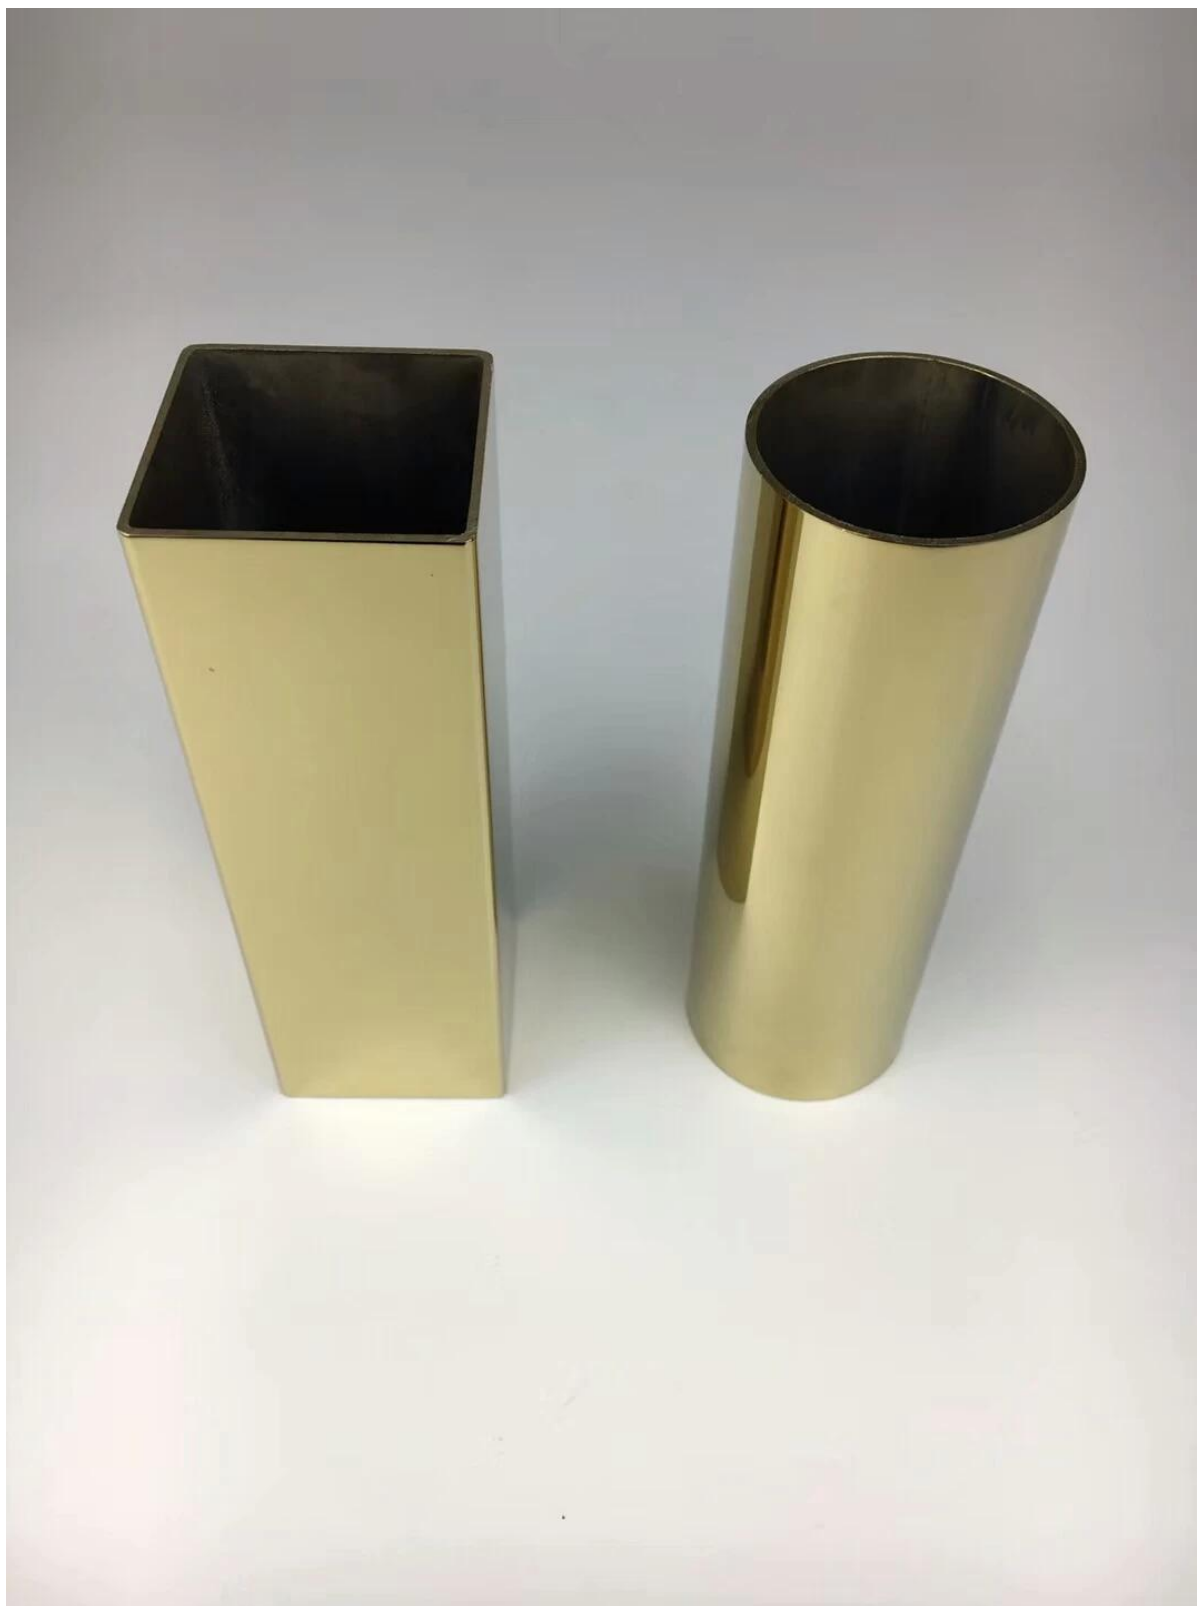

Kullattu ruostumaton teräsputki / putki

Normaali ruostumatonta terästä oleva putki / putki